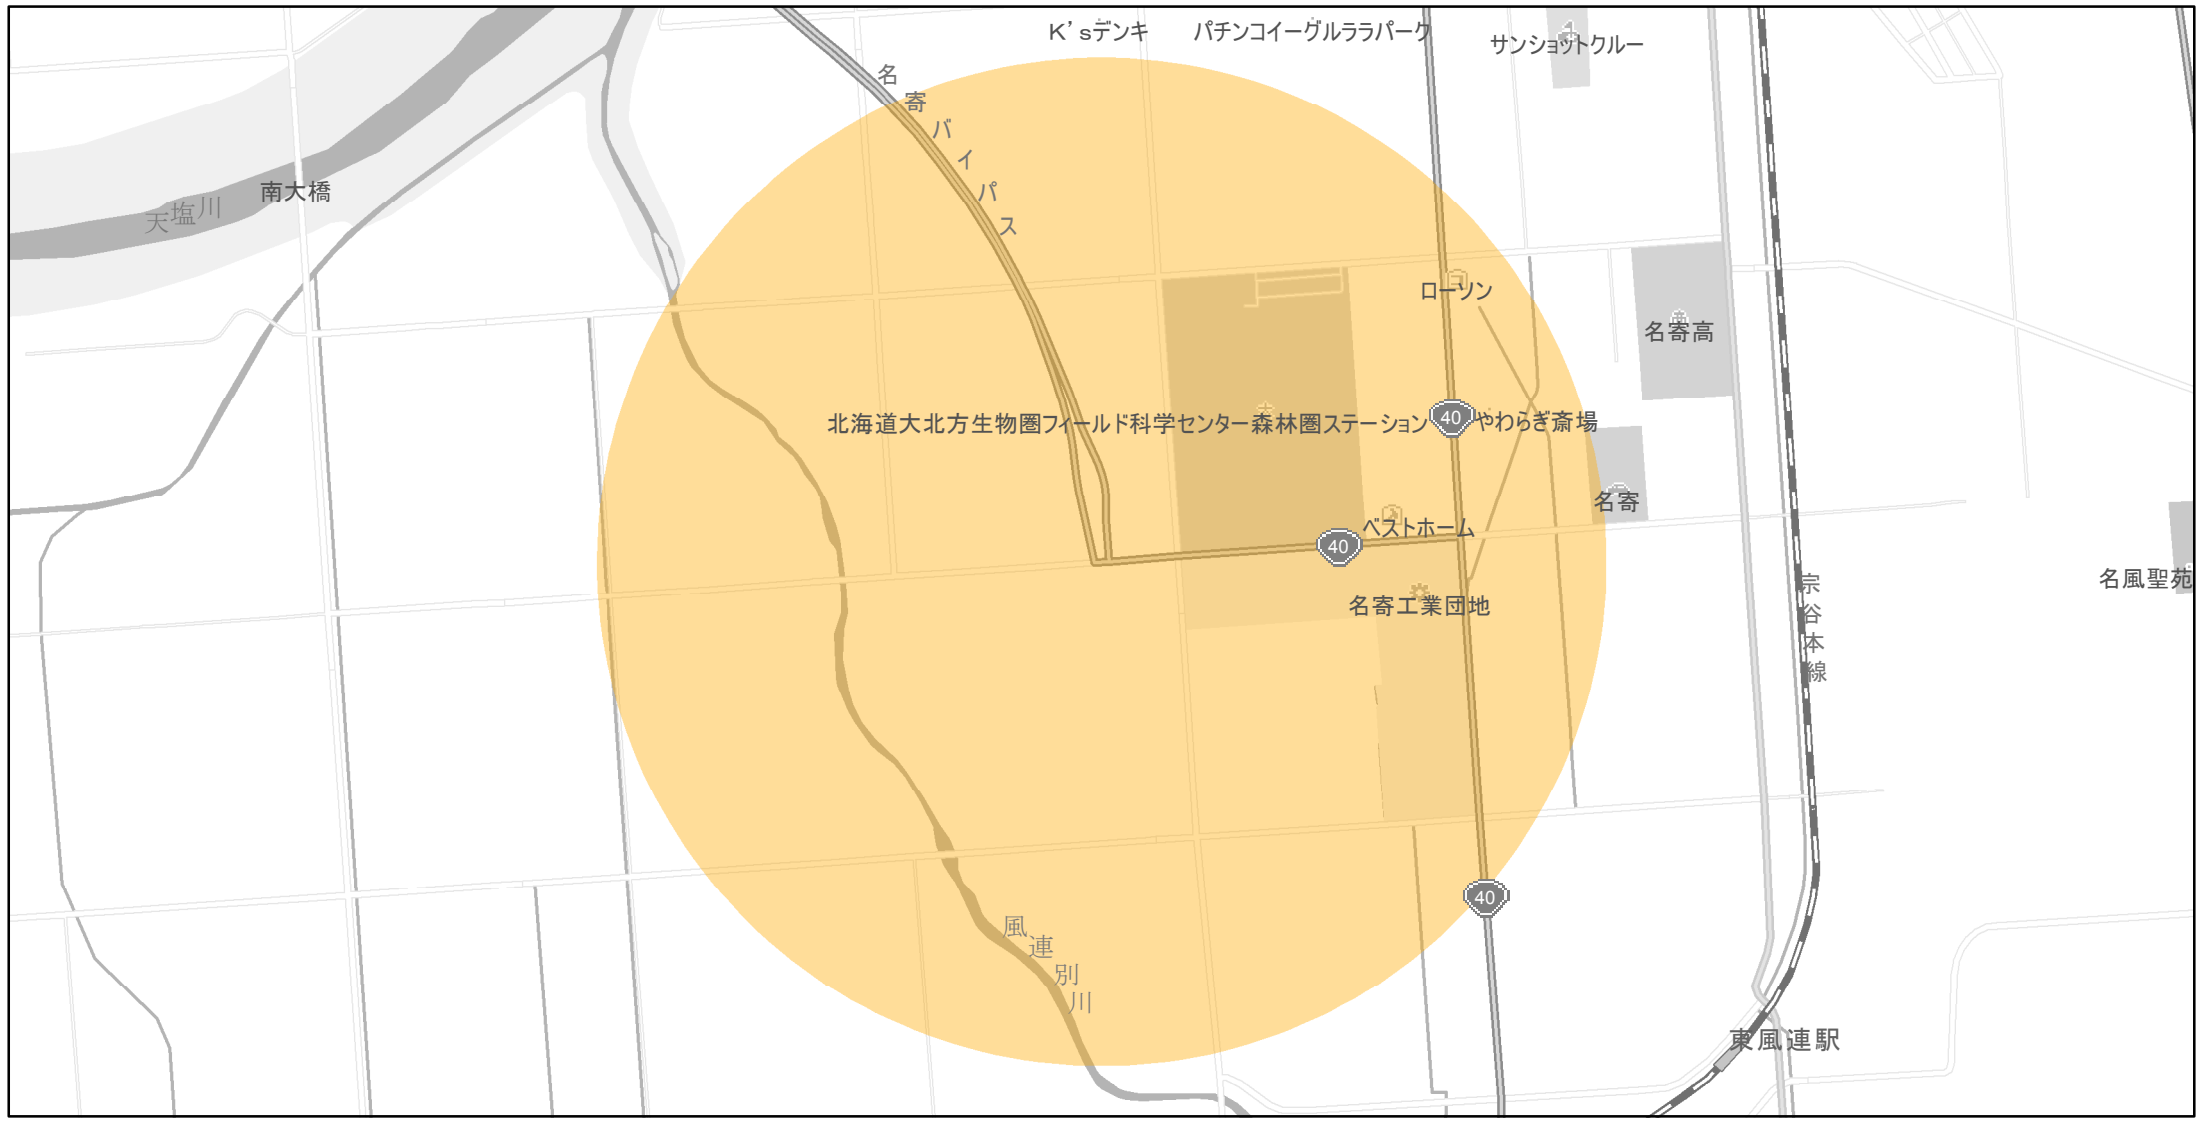

【北海道】EV・PHV充電設備設置マップ

【特定範囲】No.133

急速充電器 1基
普通充電器 0基

急速もしくは普通充電器 0基

名寄美深道路 名寄IC入口から半径1km以内

(C) PASCO (C) INCREMENT P

- 特定範囲
- 特定範囲(その他)
- 隣接都道府県

0 0.25 0.5 km