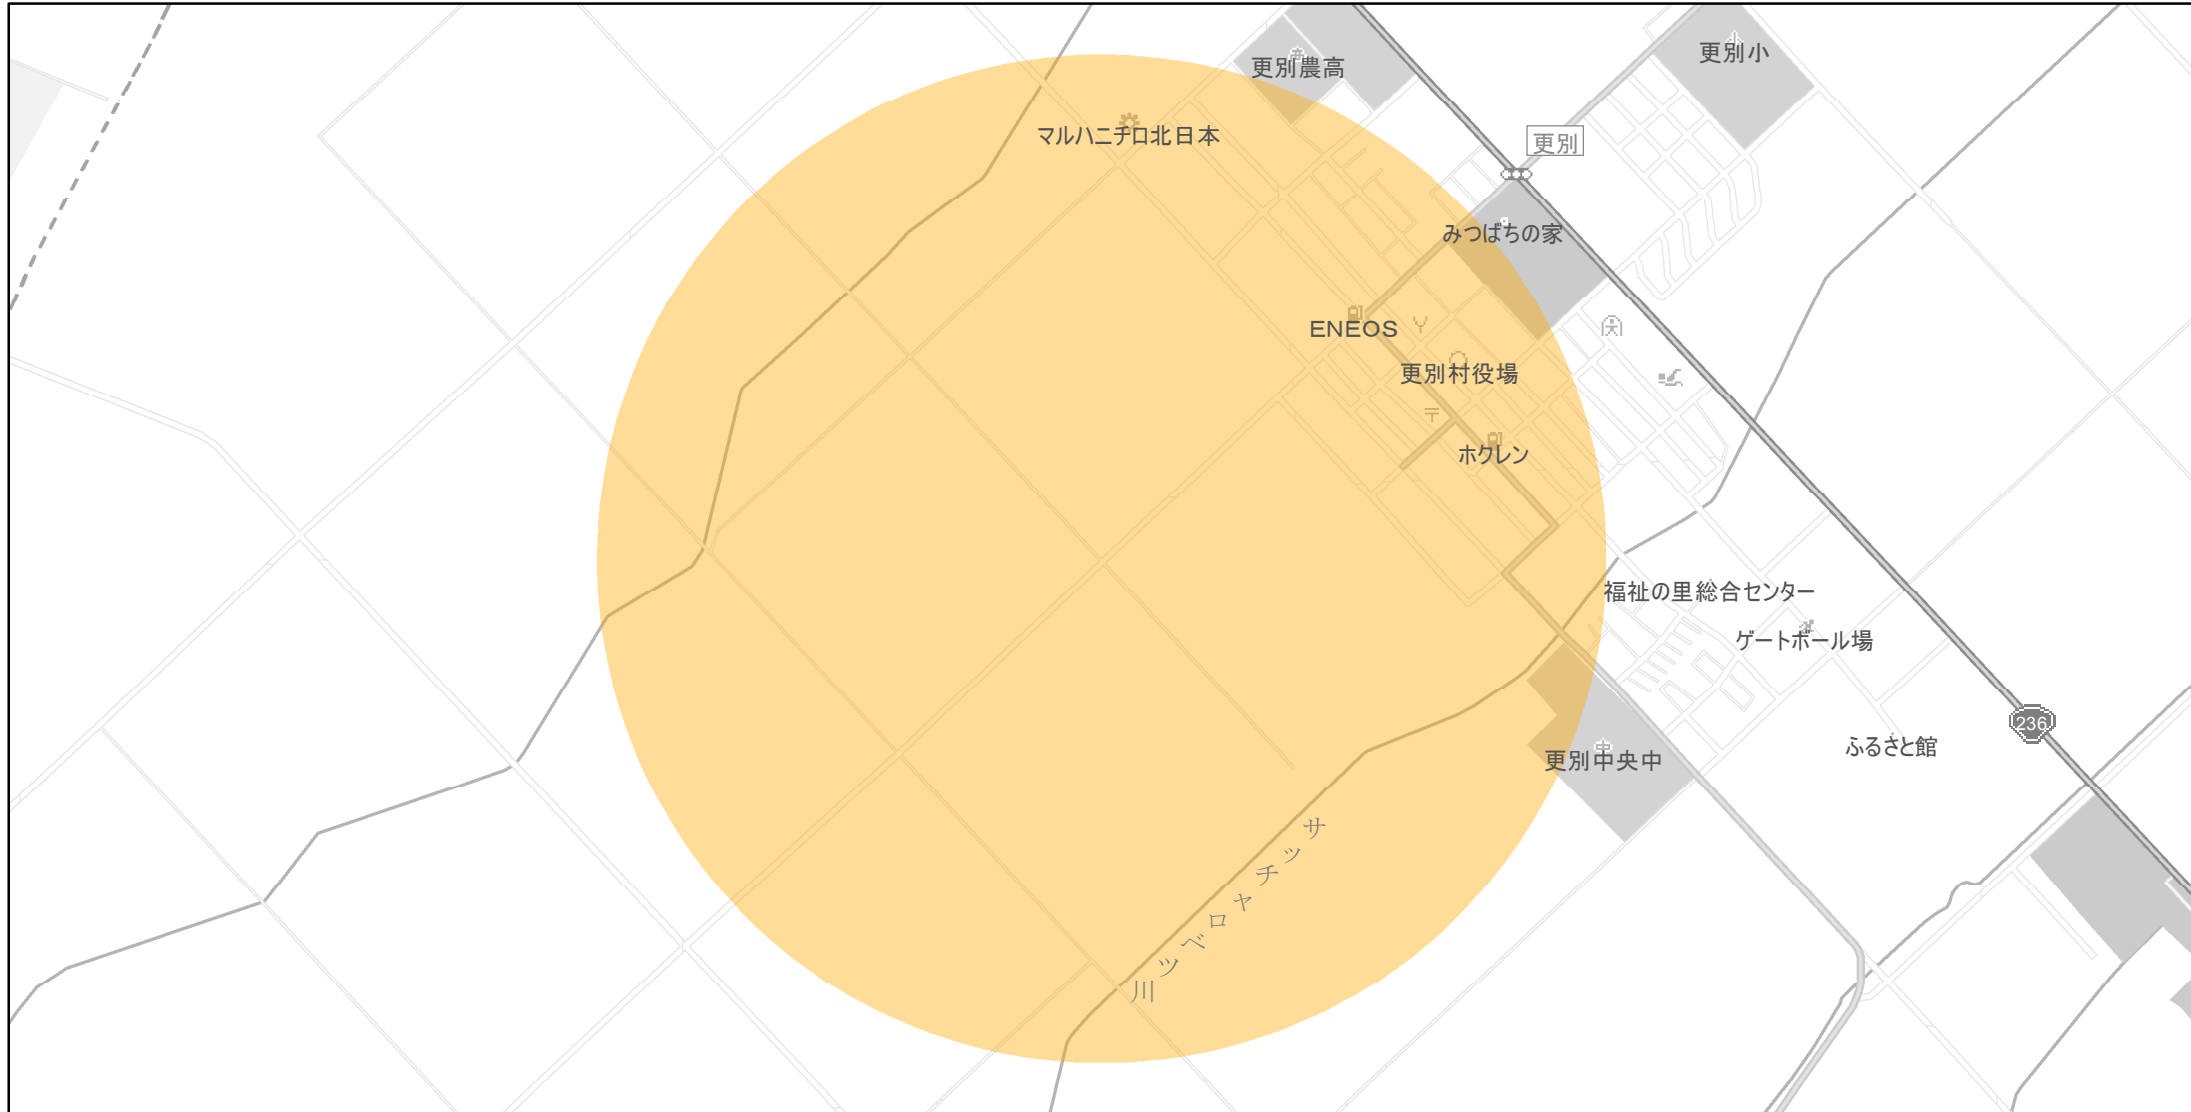

# 【北海道】EV・PHV充電設備設置マップ

## 【特定範囲】 No.132

急速充電器 1基  
普通充電器 0基

急速もしくは普通充電器 0基

帯広広尾自動車道 更別IC入口から半径1km以内

(C) PASCO (C) INCREMENT P

- 特定範囲
- 特定範囲(その他)
- 隣接都道府県

0 0.25 0.5 km