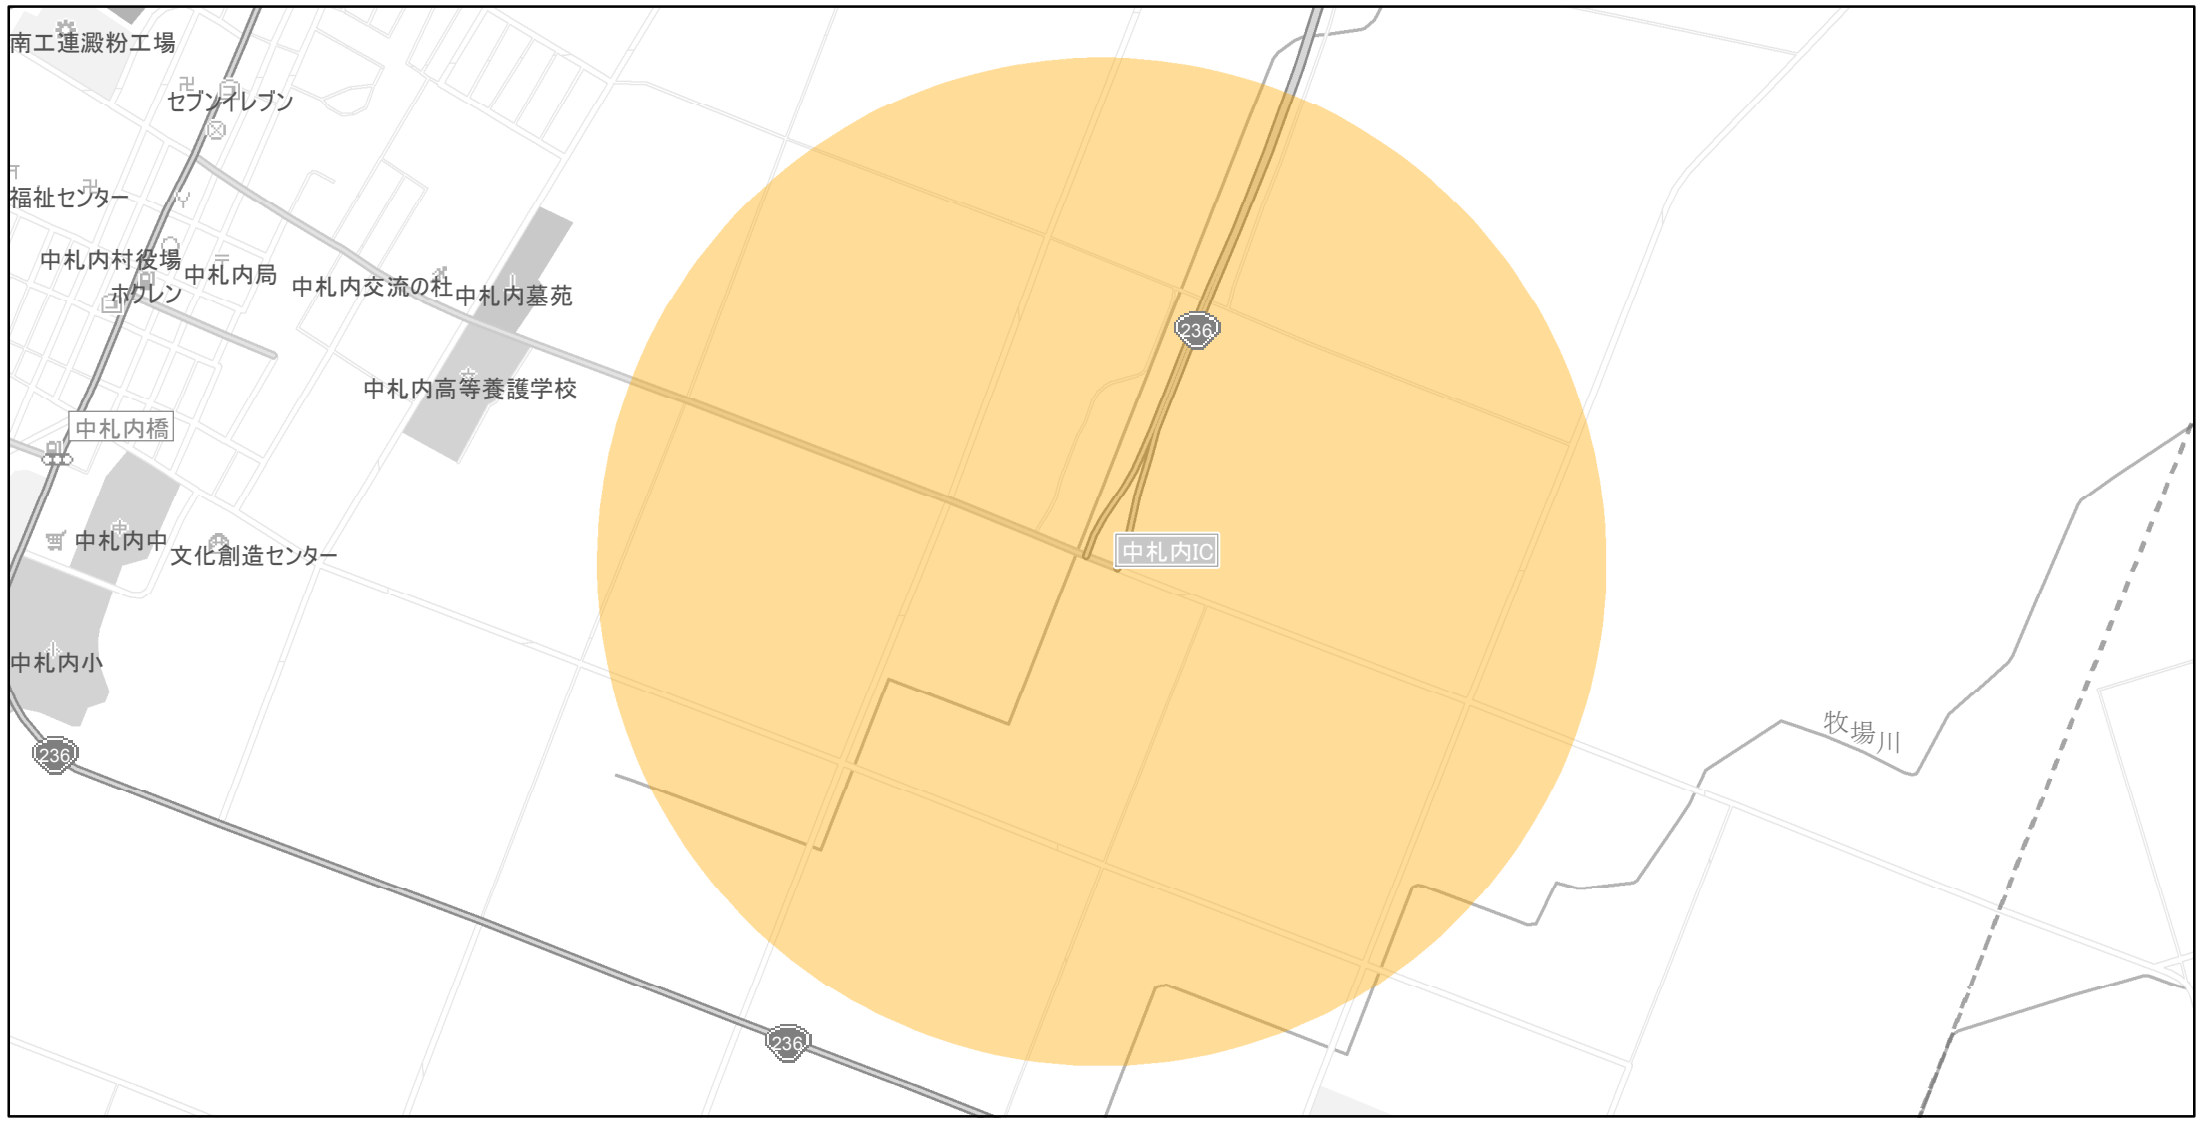

【北海道】EV・PHV充電設備設置マップ

【特定範囲】 No.131

急速充電器 1基
普通充電器 0基
急速もしくは普通充電器 0基

帯広広尾自動車道 中札内IC入口から半径1km以内

(C) PASCO (C) INCREMENT P

- 特定範囲
- 特定範囲(その他)
- 隣接都道府県

0 0.25 0.5 km