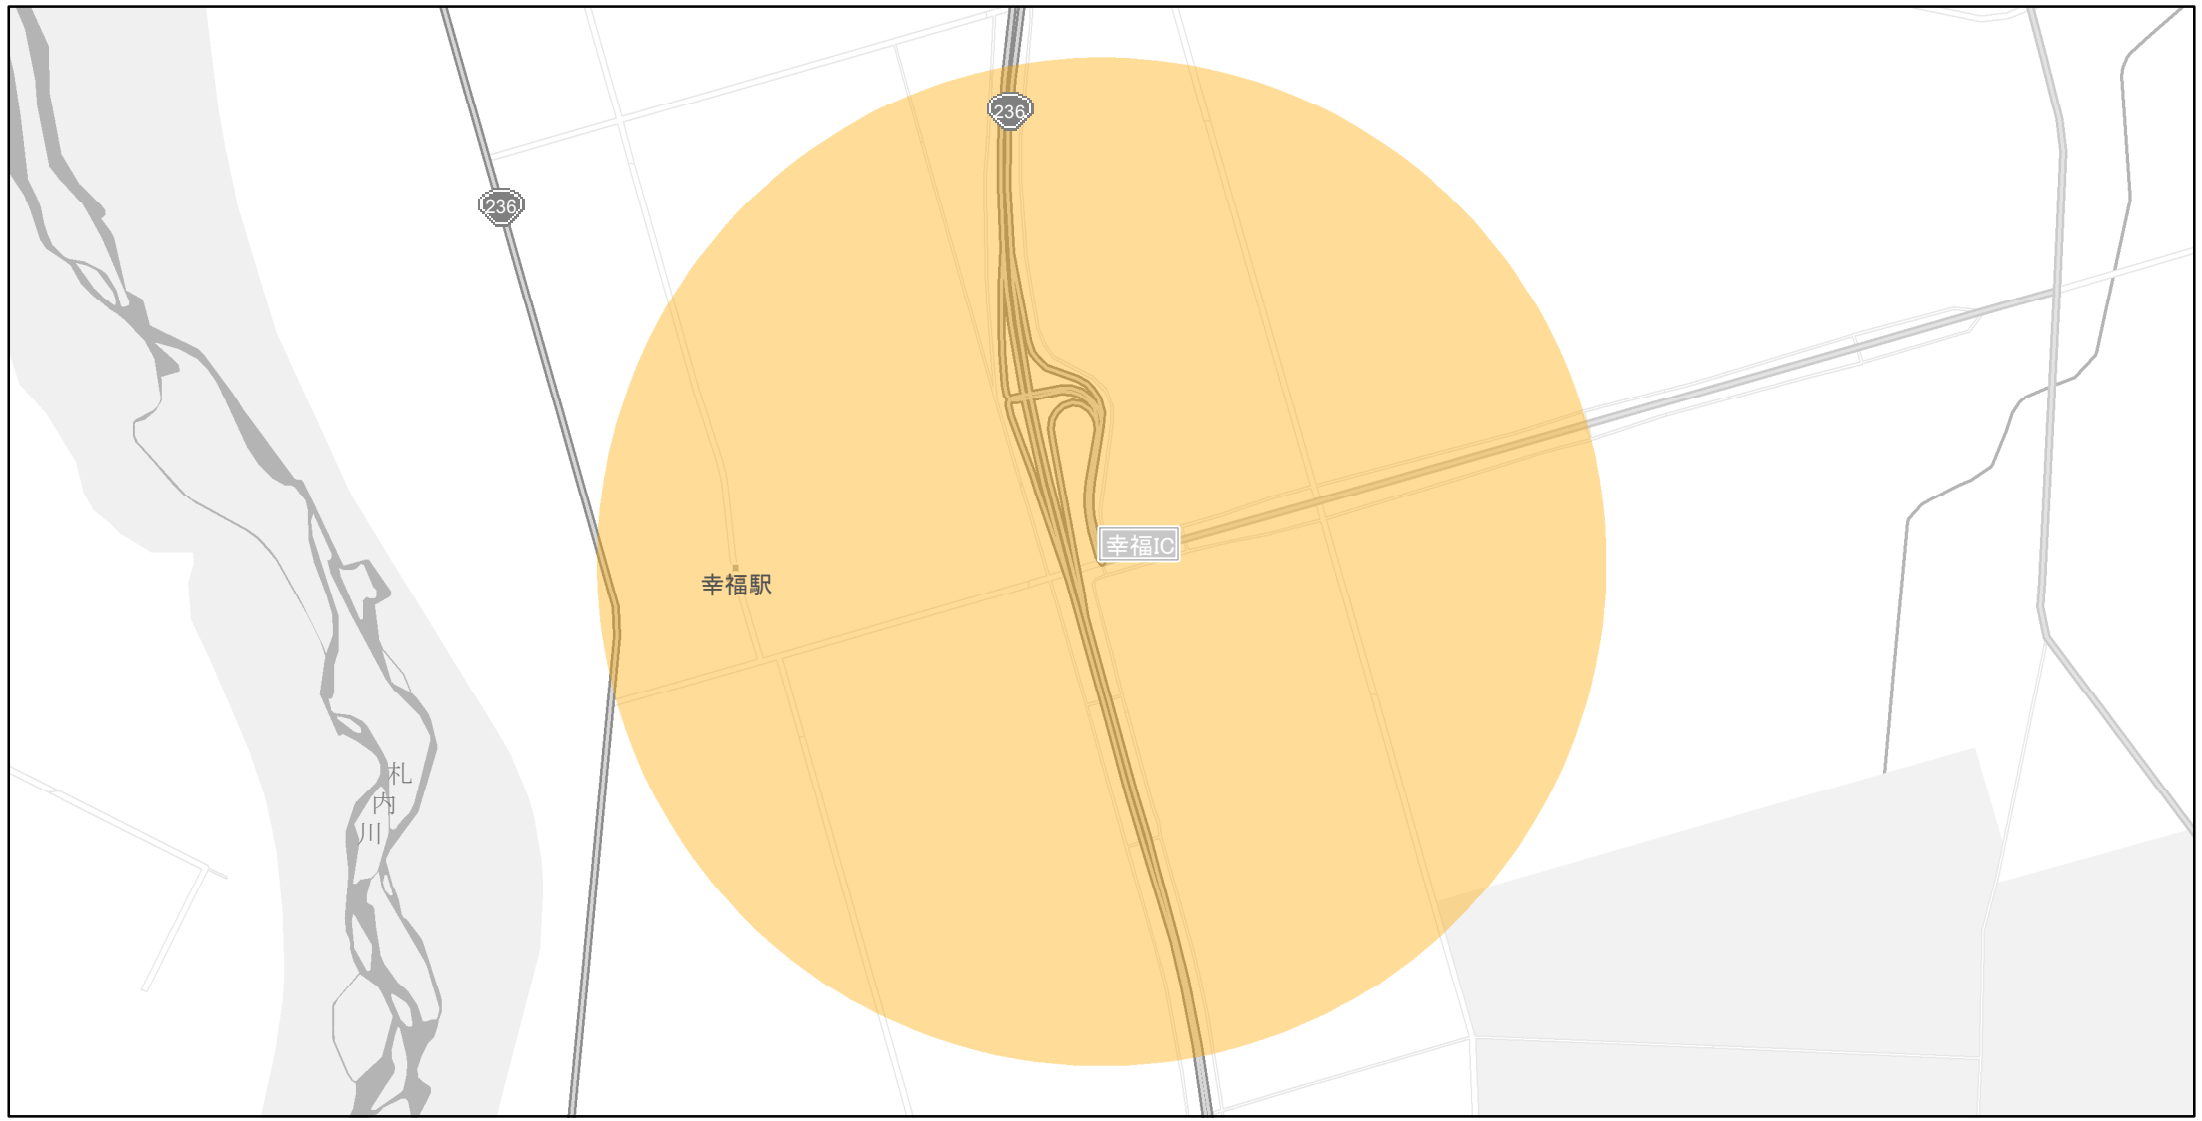

【北海道】EV・PHV充電設備設置マップ

【特定範囲】 No.130

急速充電器	1 基
普通充電器	0 基
急速もしくは普通充電器	0 基

帯広広尾自動車道 幸福IC入口から半径1km以内

(C) PASCO (C) INCREMENT P

	特定範囲
	特定範囲(その他)
	隣接都道府県

0 0.25 0.5 km