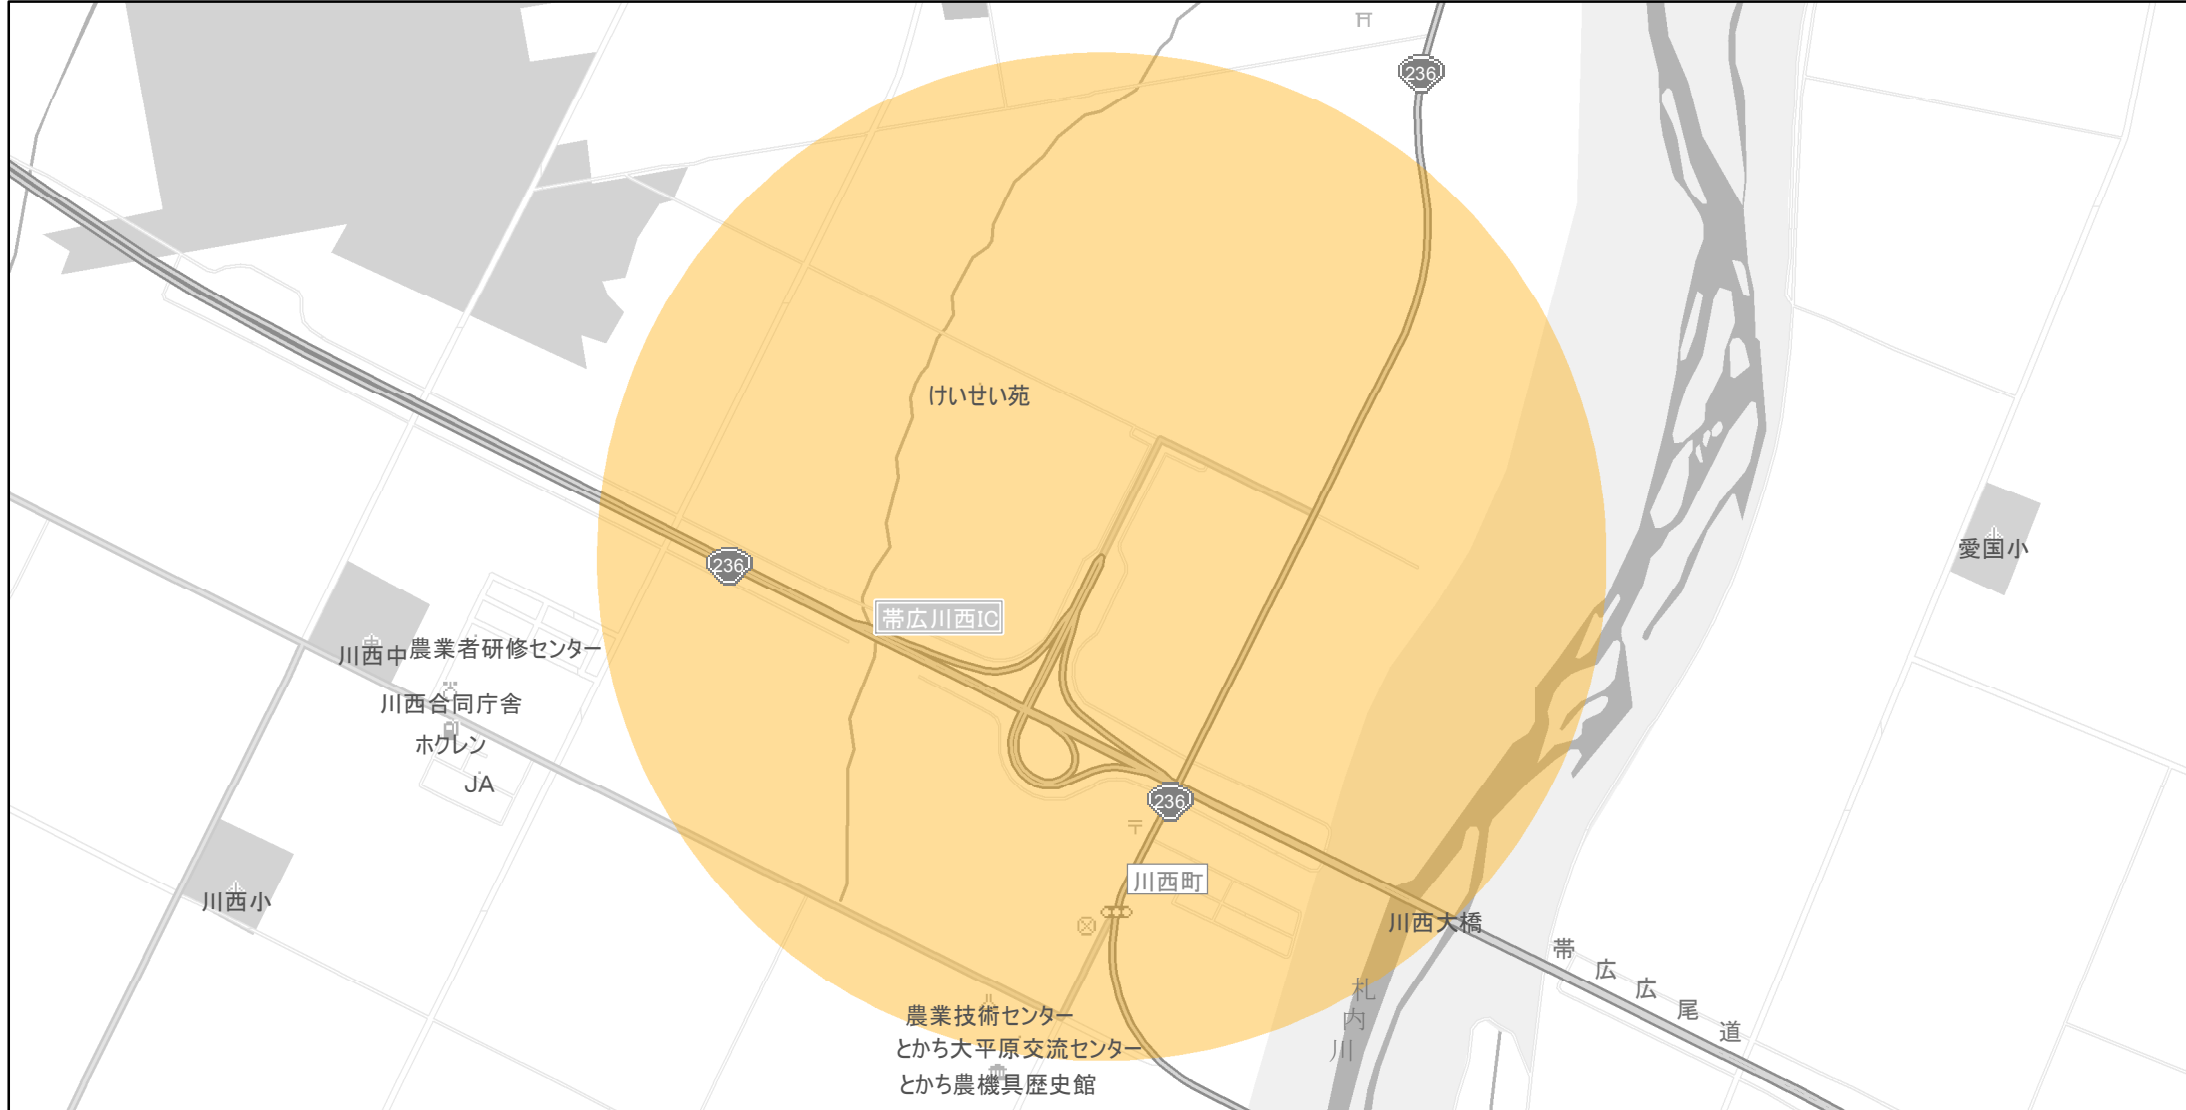

【北海道】EV・PHV充電設備設置マップ

【特定範囲】No.129

急速充電器 1基
普通充電器 0基

急速もしくは普通充電器 0基

帯広広尾自動車道 帯広川西IC入口から半径1km以内

(C) PASCO (C) INCREMENT P

- 特定範囲
- 特定範囲(その他)
- 隣接都道府県