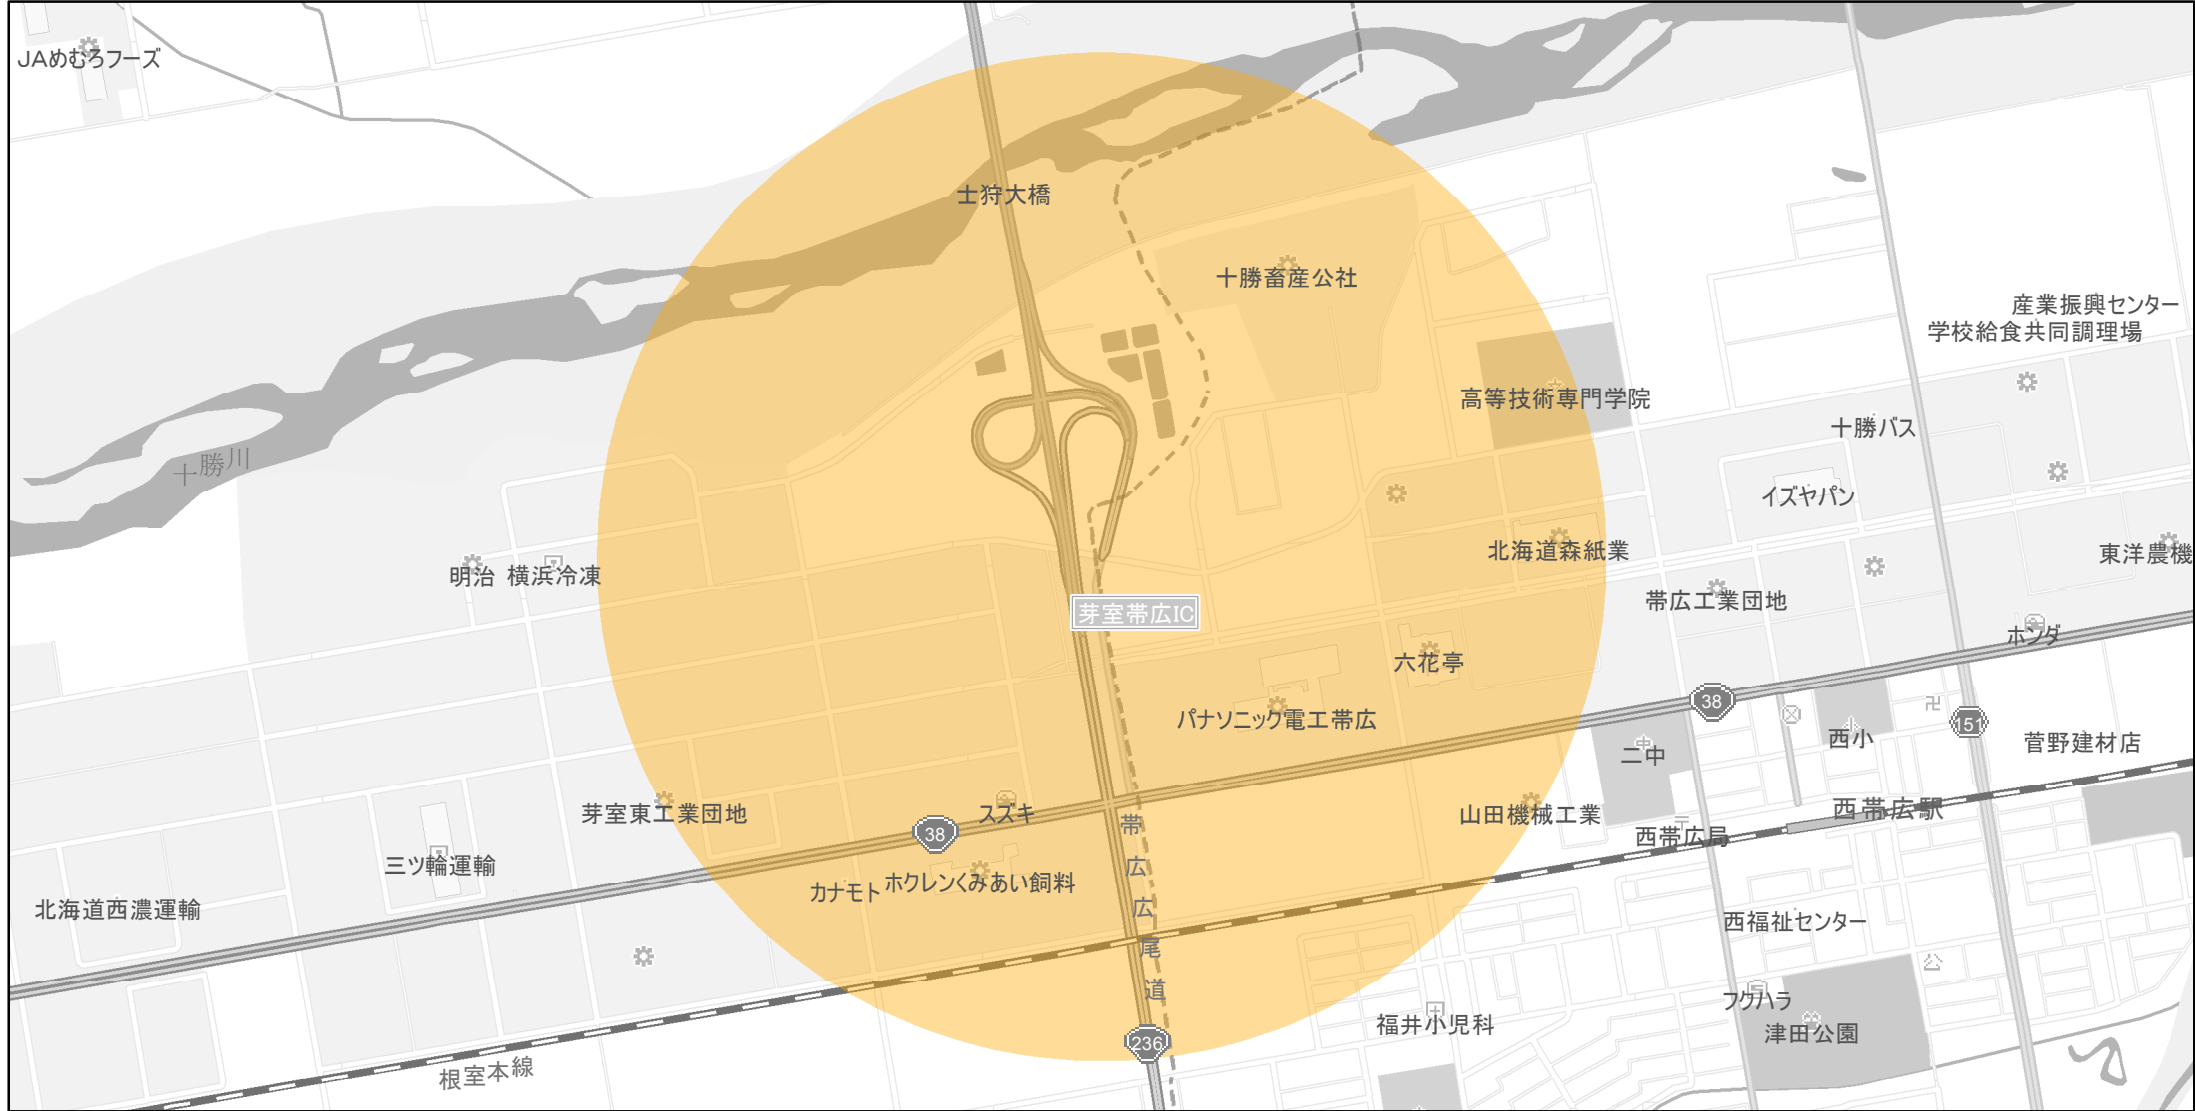

【北海道】EV・PHV充電設備設置マップ

【特定範囲】No.128

急速充電器 1基
普通充電器 0基
急速もしくは普通充電器 0基

帯広広尾自動車道 芽室帯広IC入口から半径1km以内

(C) PASCO (C) INCREMENT P

- 特定範囲
- 特定範囲(その他)
- 隣接都道府県

0 0.25 0.5 km