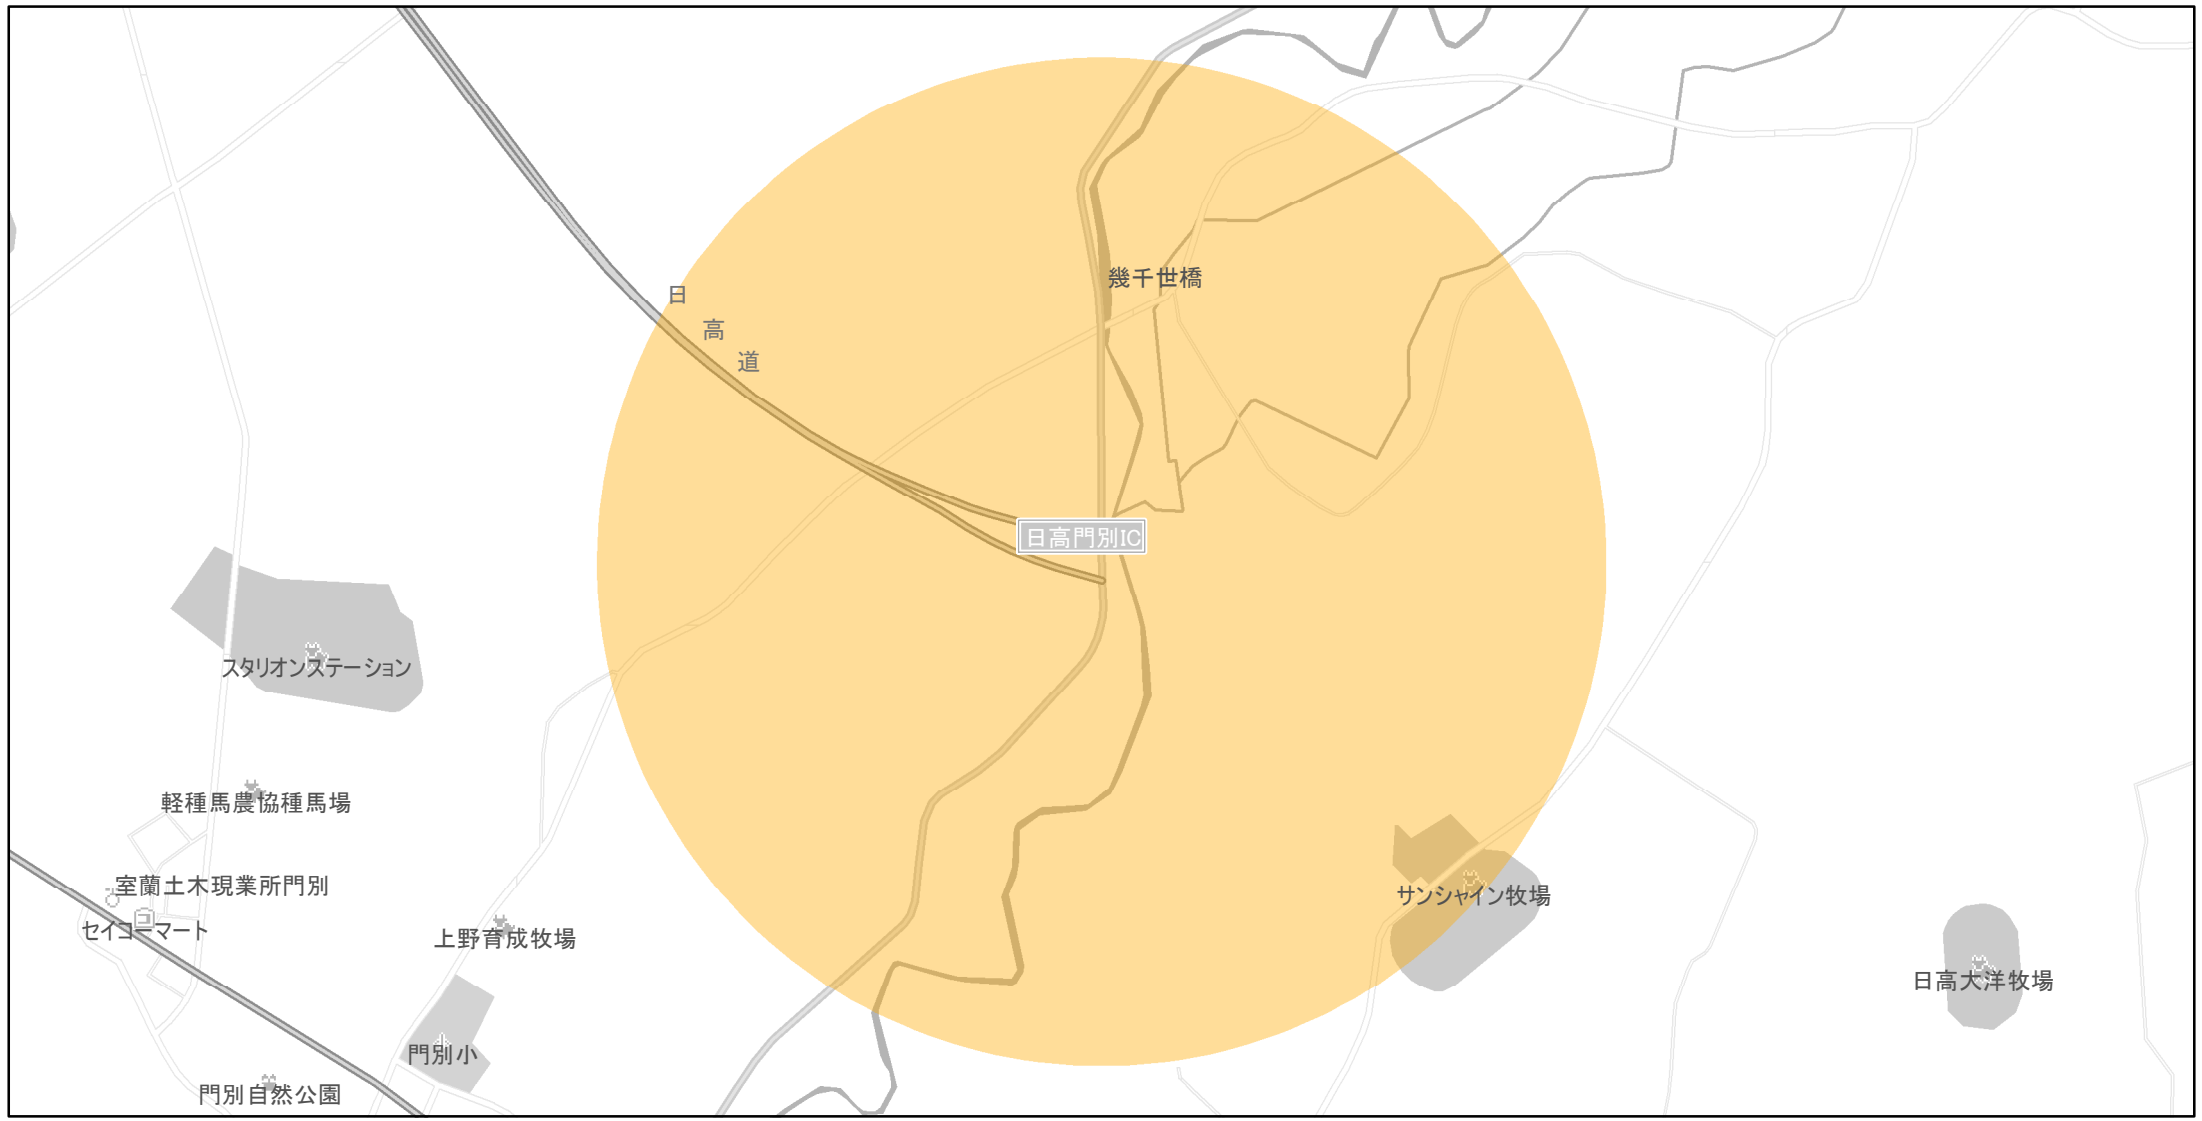

【北海道】EV・PHV充電設備設置マップ

【特定範囲】No.127

急速充電器 1基
普通充電器 0基
急速もしくは普通充電器 0基

日高自動車道 日高門別IC入口から半径1km以内

(C) PASCO (C) INCREMENT P

- 特定範囲
- 特定範囲(その他)
- 隣接都道府県

0 0.25 0.5 km