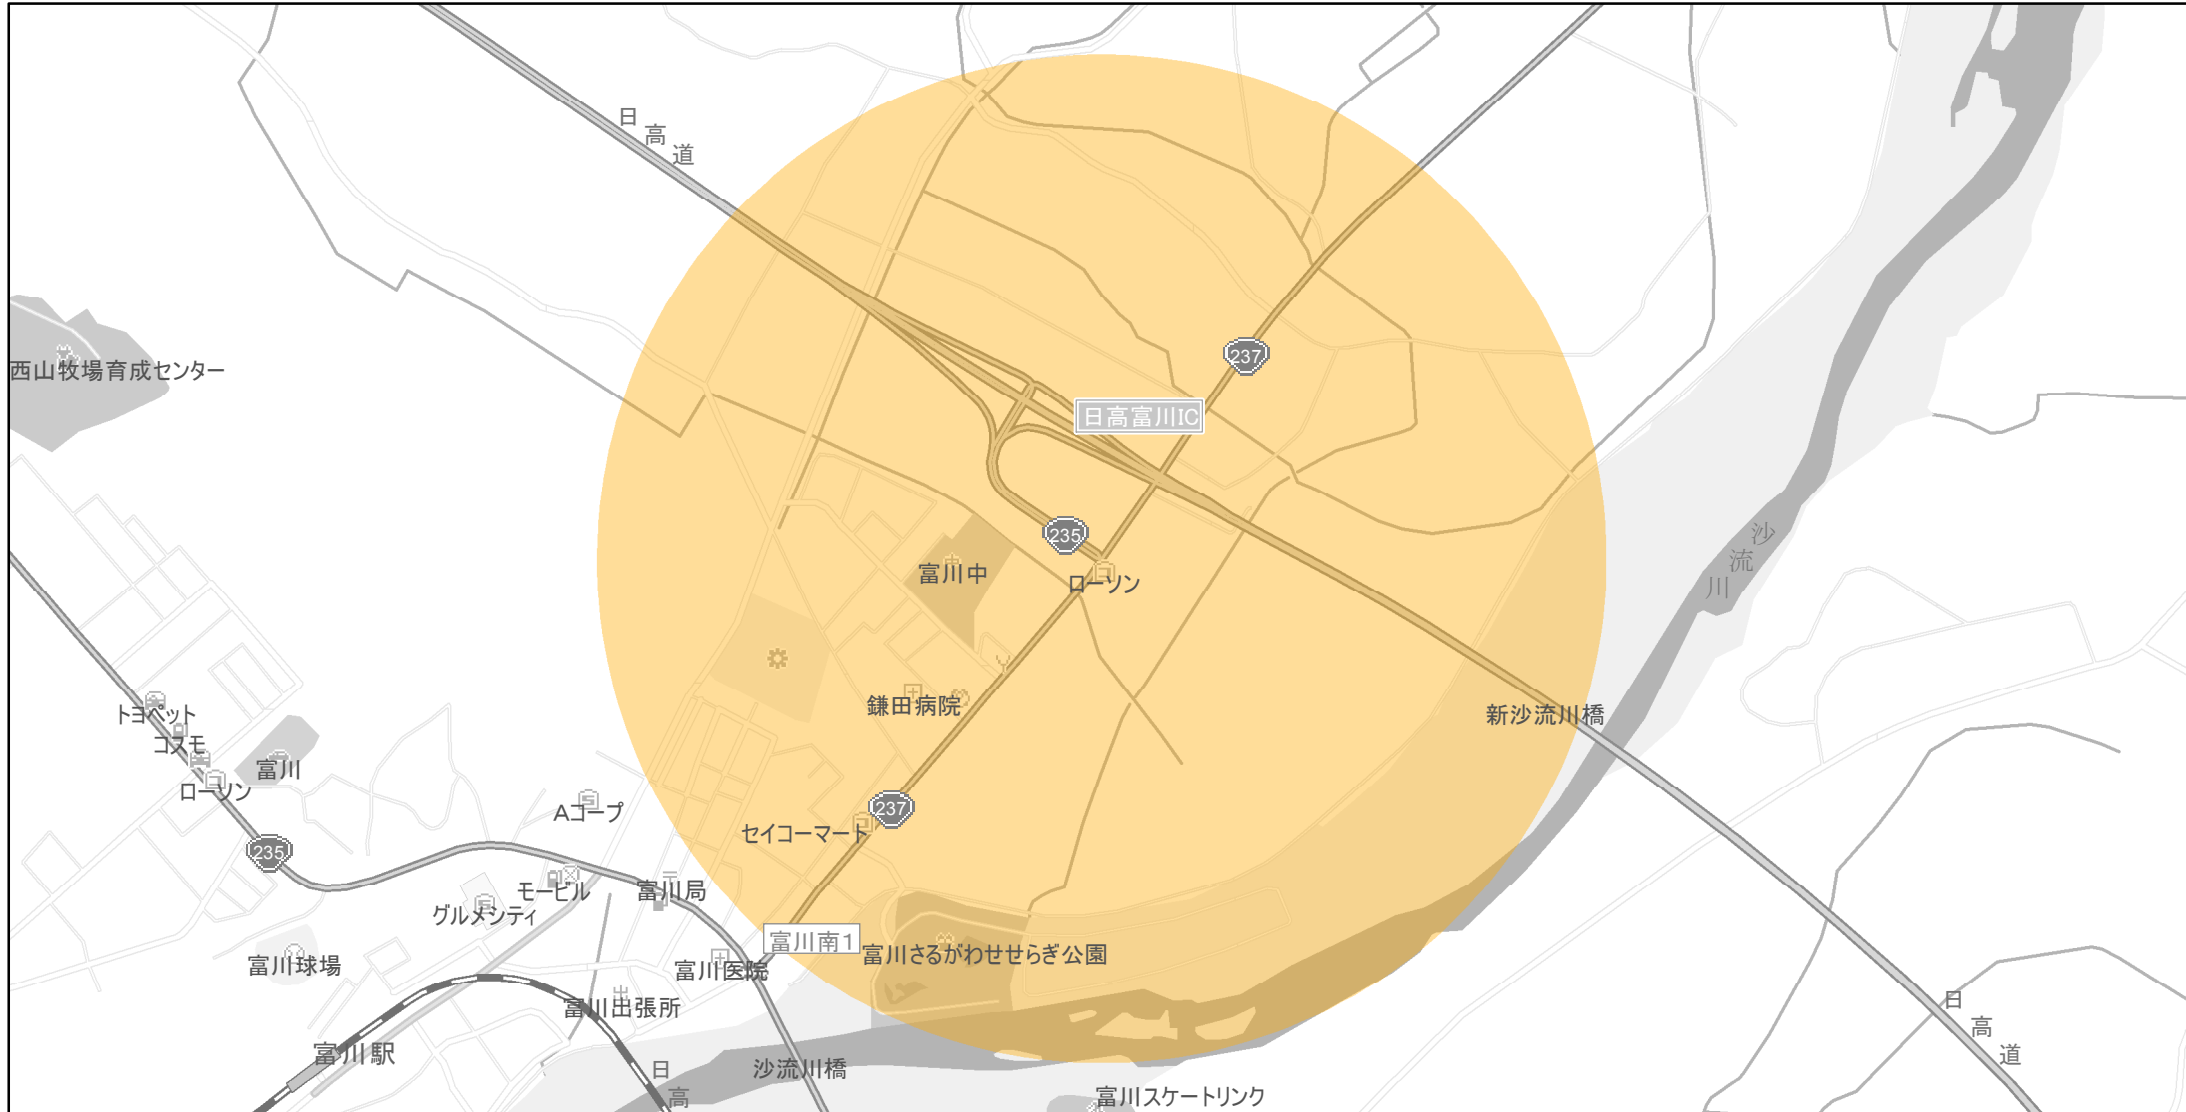

【北海道】EV・PHV充電設備設置マップ

【特定範囲】 No.126

急速充電器 1基
普通充電器 0基
急速もしくは普通充電器 0基

日高自動車道 日高富川IC入口から半径1km以内

(C) PASCO (C) INCREMENT P

- 特定範囲
- 特定範囲(その他)
- 隣接都道府県

0 0.25 0.5 km