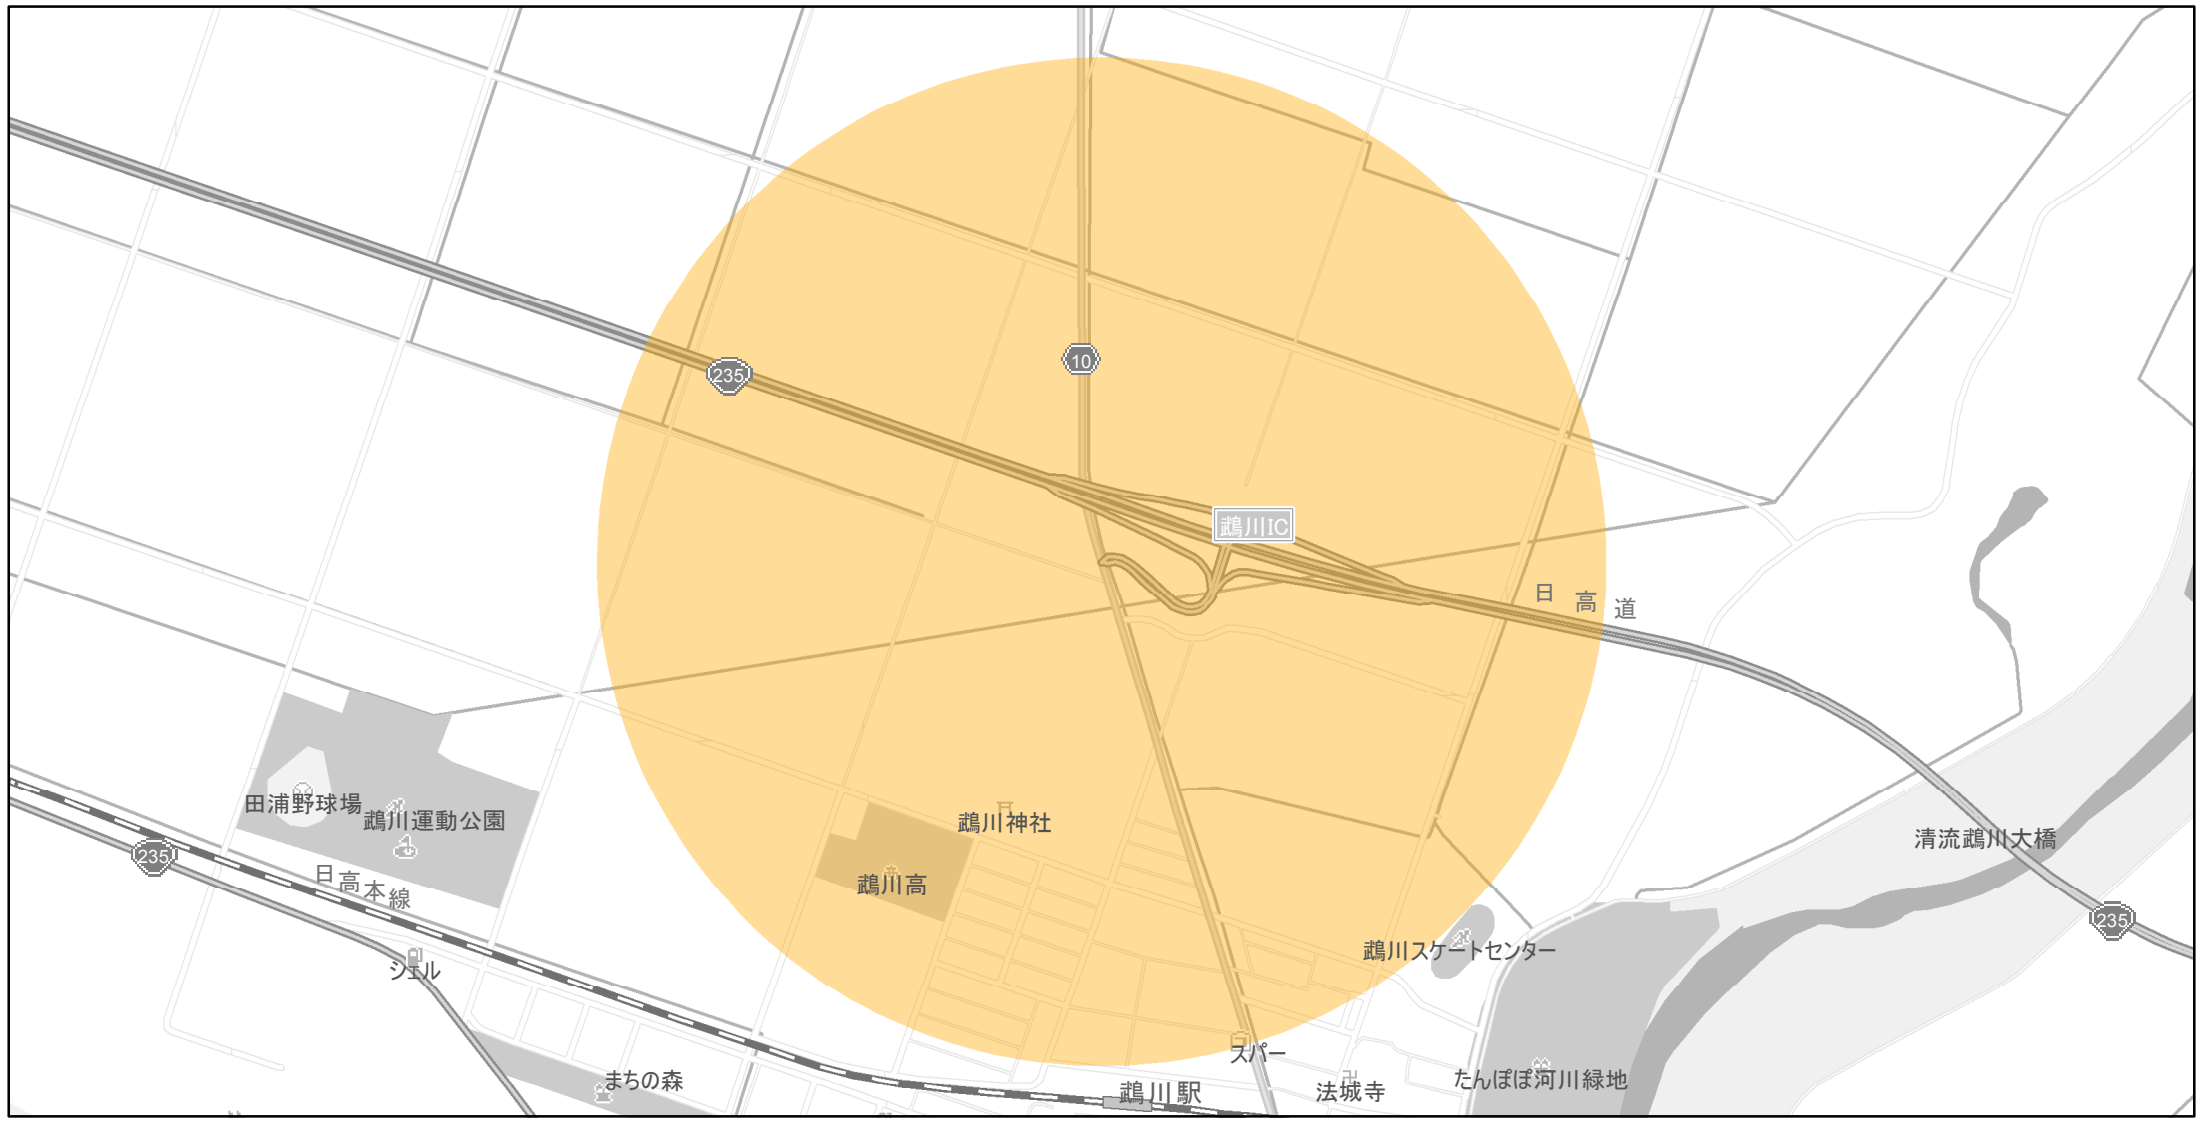

【北海道】EV・PHV充電設備設置マップ

【特定範囲】 No.125

急速充電器 1基
普通充電器 0基
急速もしくは普通充電器 0基

日高自動車道 鶴川IC入口から半径1km以内

(C) PASCO (C) INCREMENT P

- 特定範囲
- 特定範囲(その他)
- 隣接都道府県

0 0.25 0.5 km