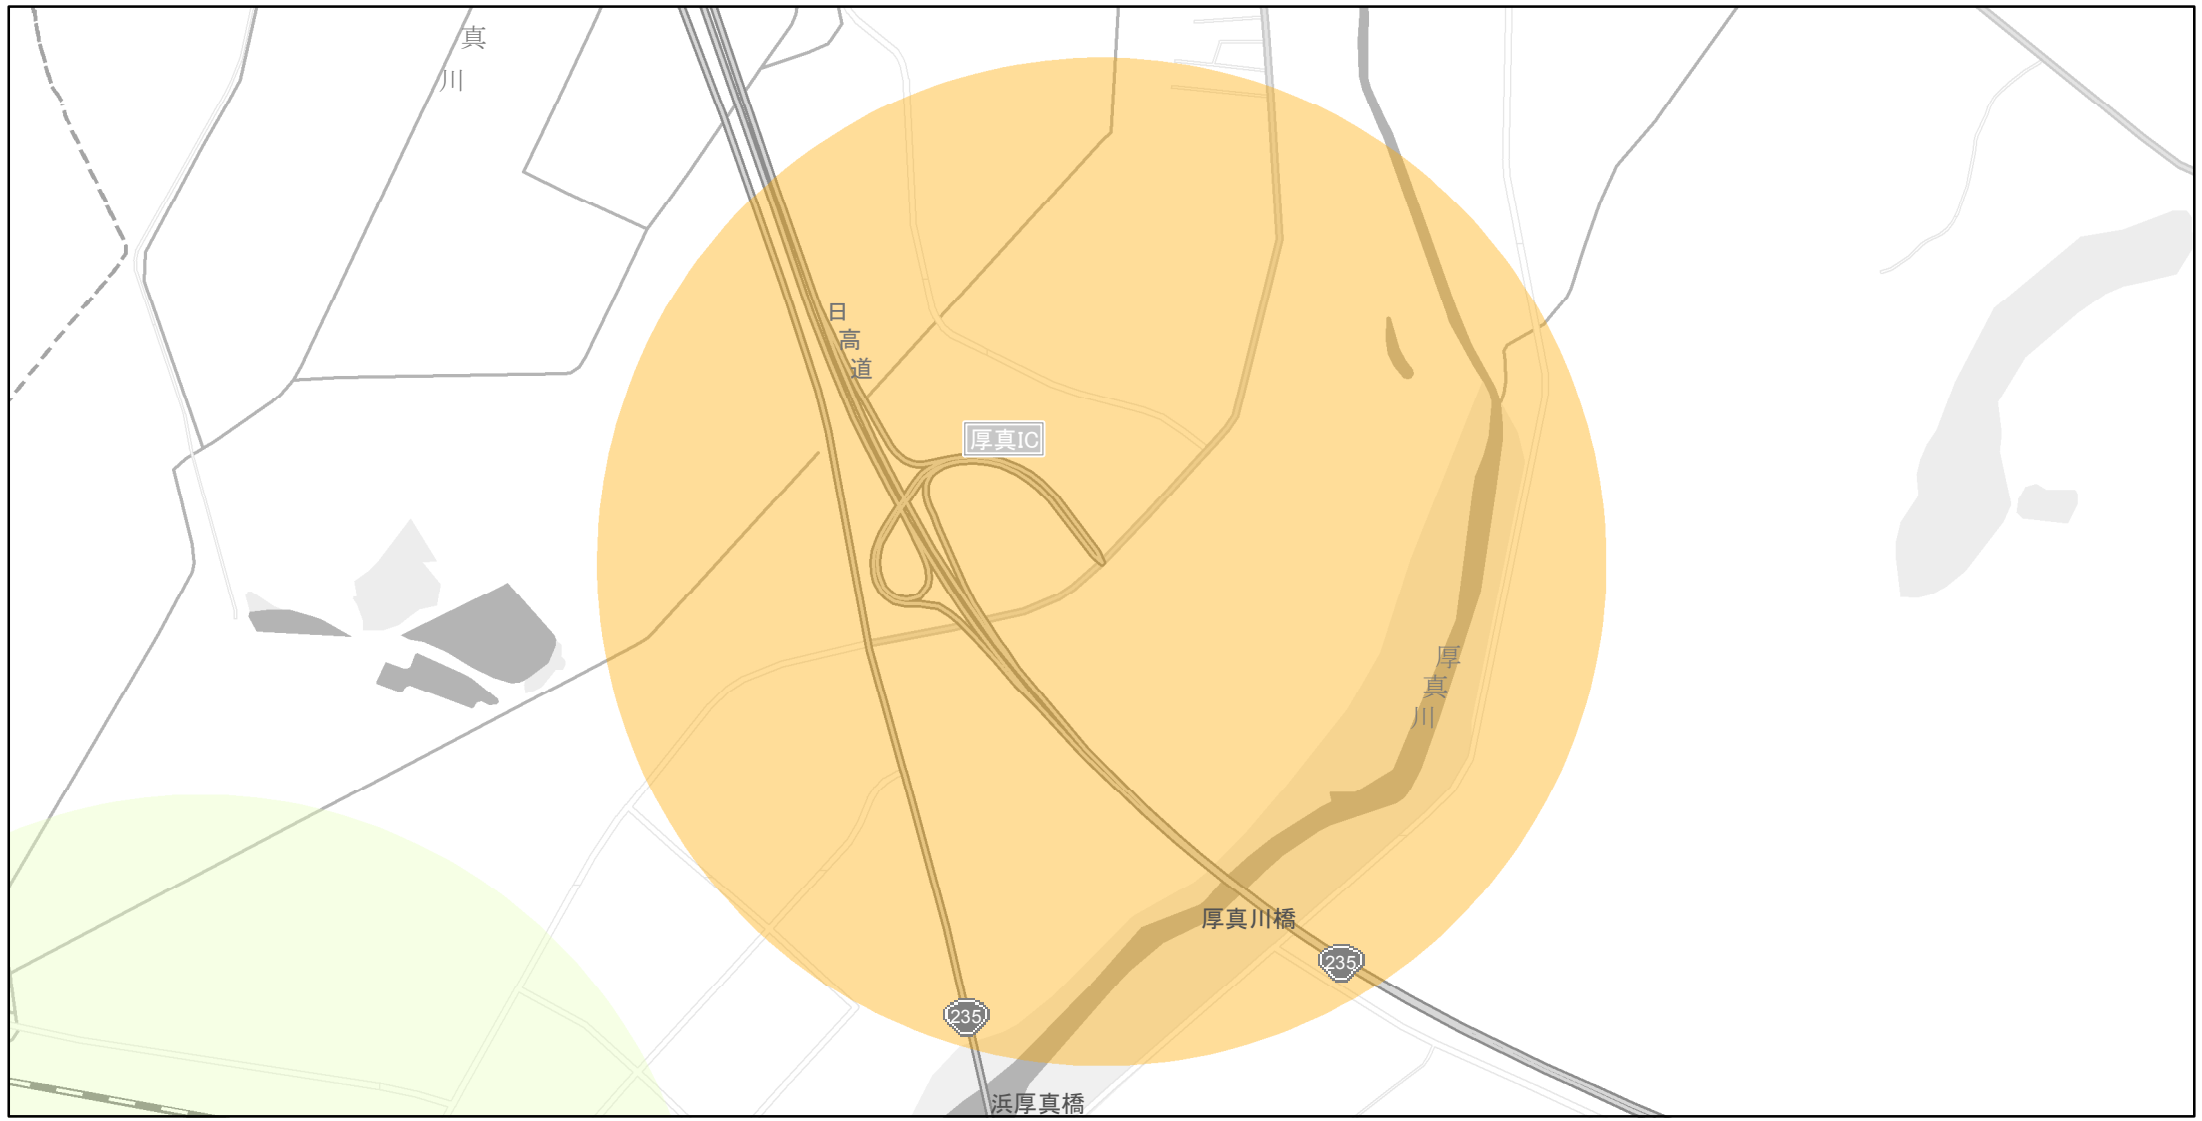

【北海道】EV・PHV充電設備設置マップ

【特定範囲】 No.124

急速充電器 1基
普通充電器 0基
急速もしくは普通充電器 0基

日高自動車道 厚真IC入口から半径1km以内

(C) PASCO (C) INCREMENT P

- 特定範囲
- 特定範囲(その他)
- 隣接都道府県

0 0.25 0.5 km