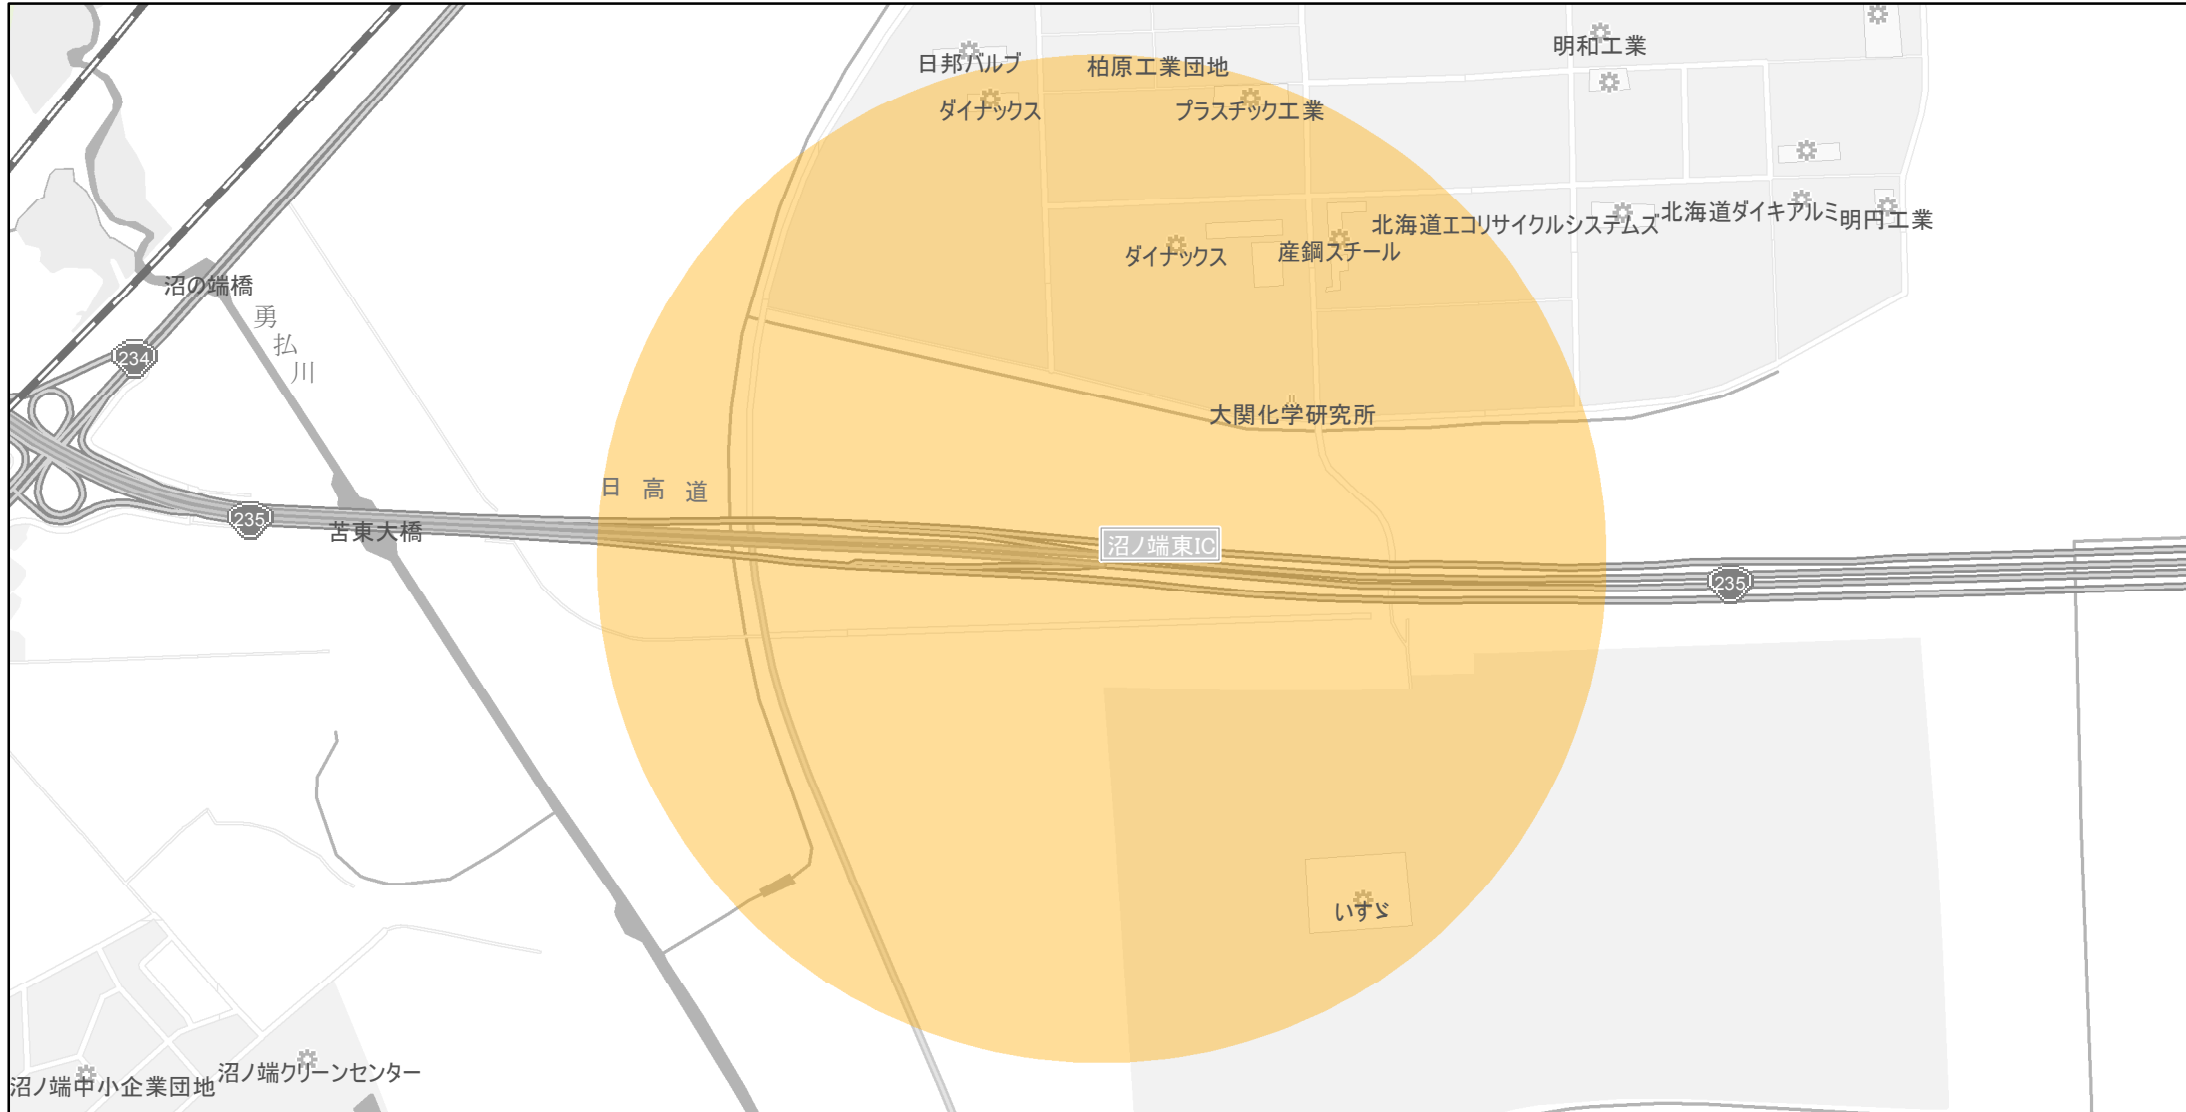

【北海道】EV・PHV充電設備設置マップ

【特定範囲】No.122

急速充電器 1基
普通充電器 0基

急速もしくは普通充電器 0基

日高自動車道 沼ノ端東IC入口から半径1km以内