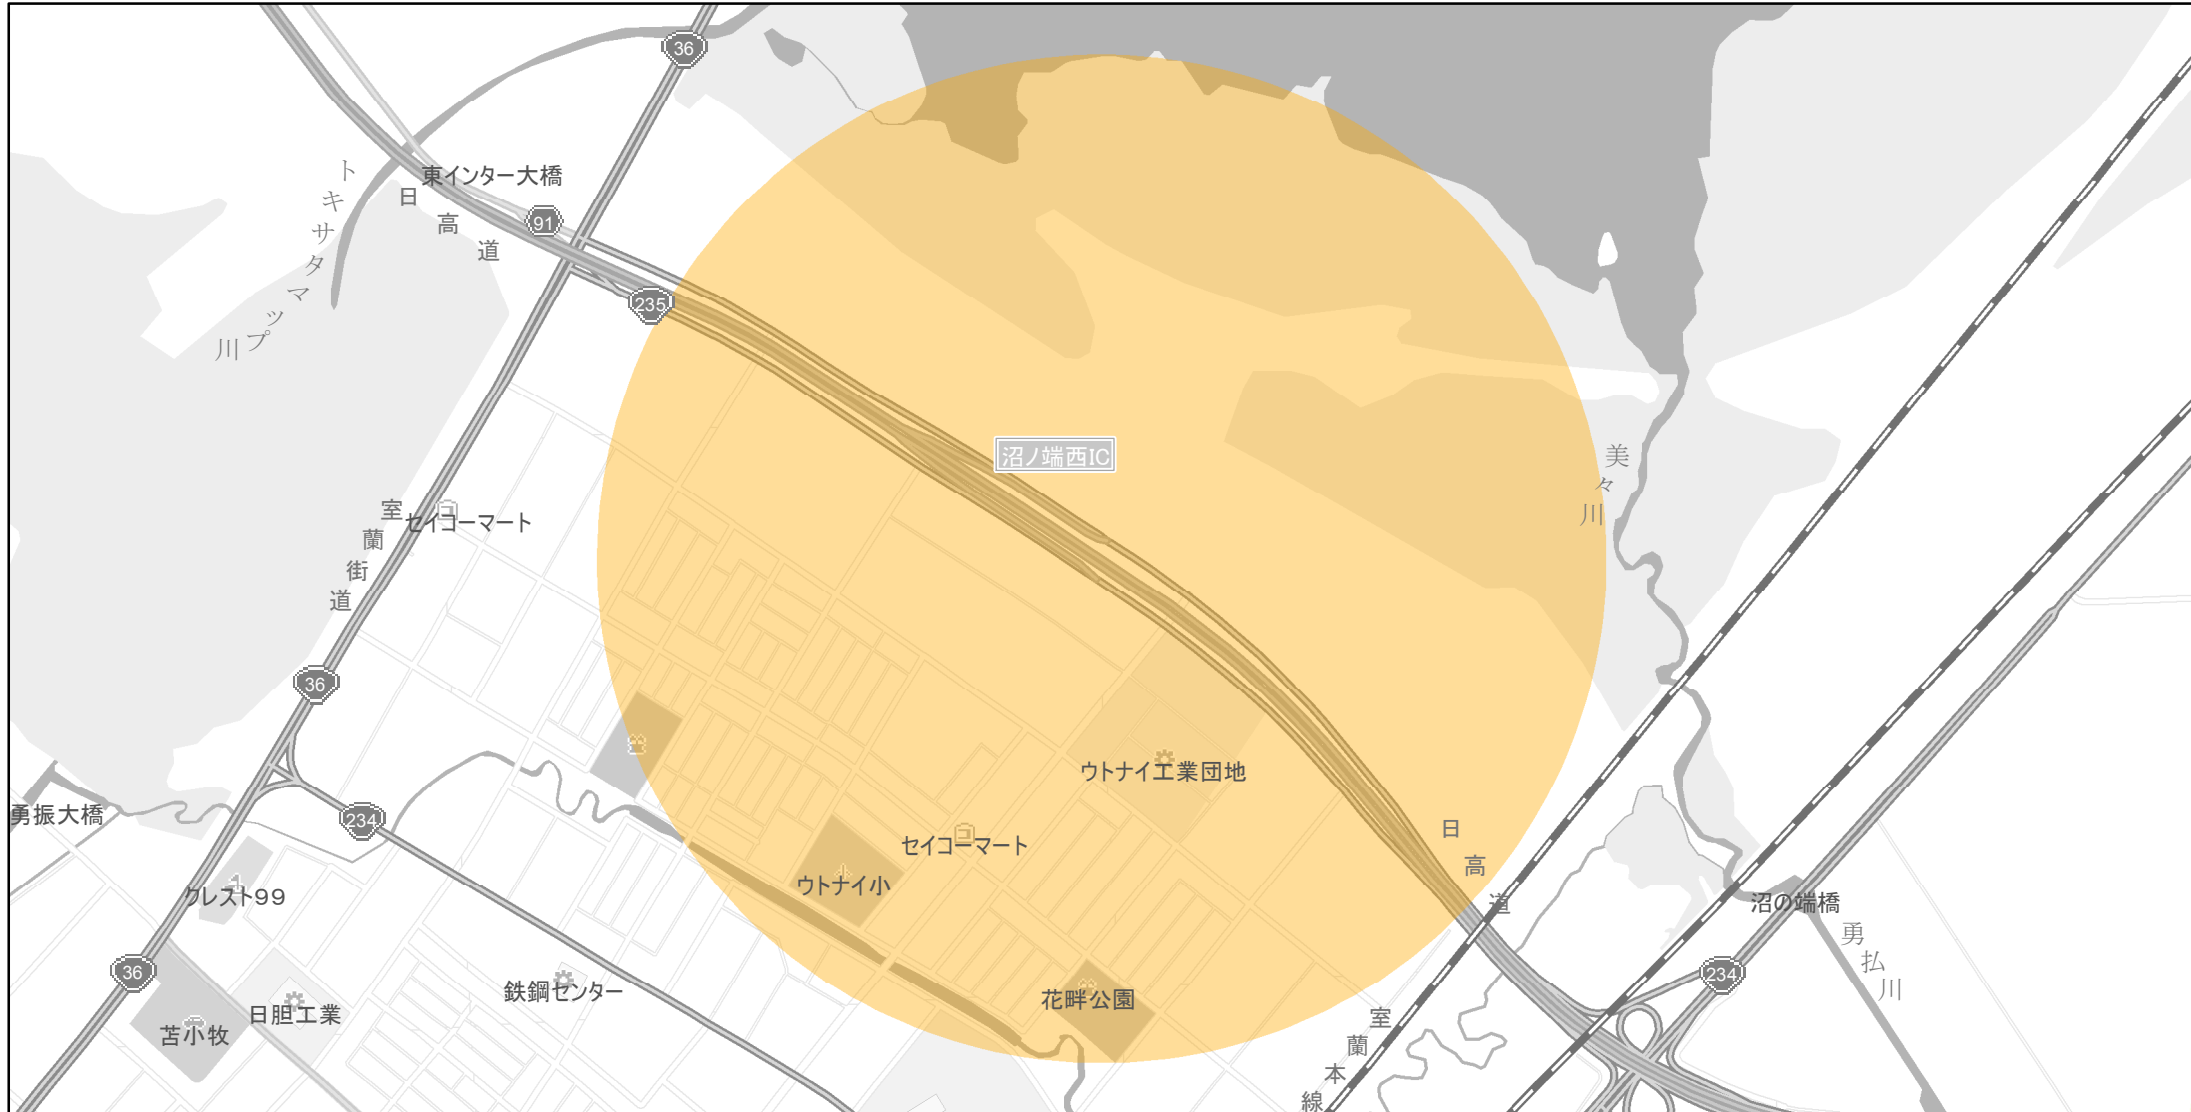

# 【北海道】EV・PHV充電設備設置マップ

## 【特定範囲】 No.121

急速充電器 1基  
普通充電器 0基  
急速もしくは普通充電器 0基

日高自動車道 沼ノ端西IC入口から半径1km以内

(C) PASCO (C) INCREMENT P

- 特定範囲
- 特定範囲(その他)
- 隣接都道府県

0 0.25 0.5 km