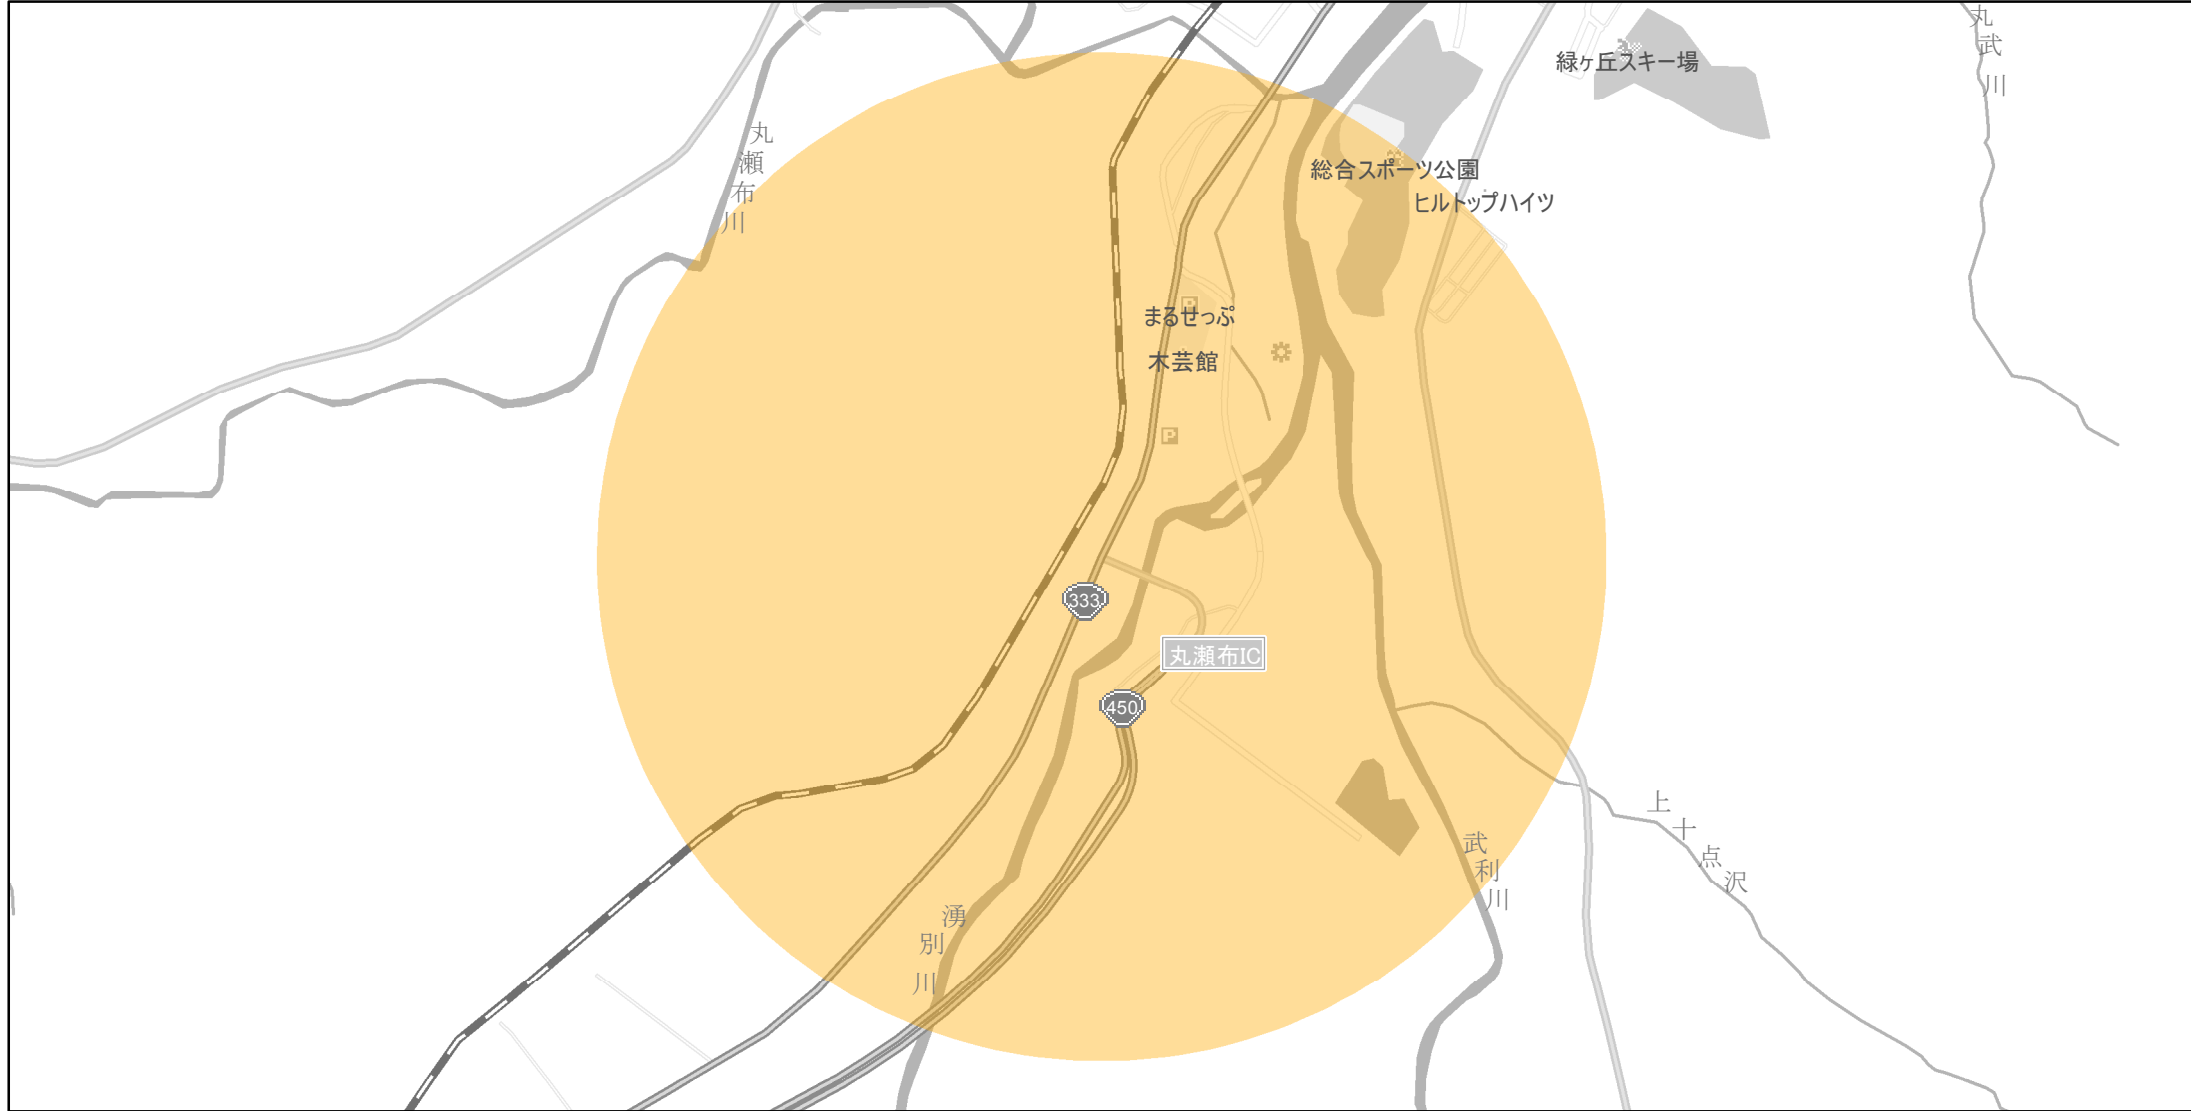

【北海道】EV・PHV充電設備設置マップ

【特定範囲】 No.120

急速充電器 1基

普通充電器 0基

急速もしくは普通充電器 0基

旭川紋別自動車道 丸瀬布IC入口から半径1km以内

(C) PASCO (C) INCREMENT P

特定範囲

特定範囲(その他)

隣接都道府県

0 0.25 0.5 km