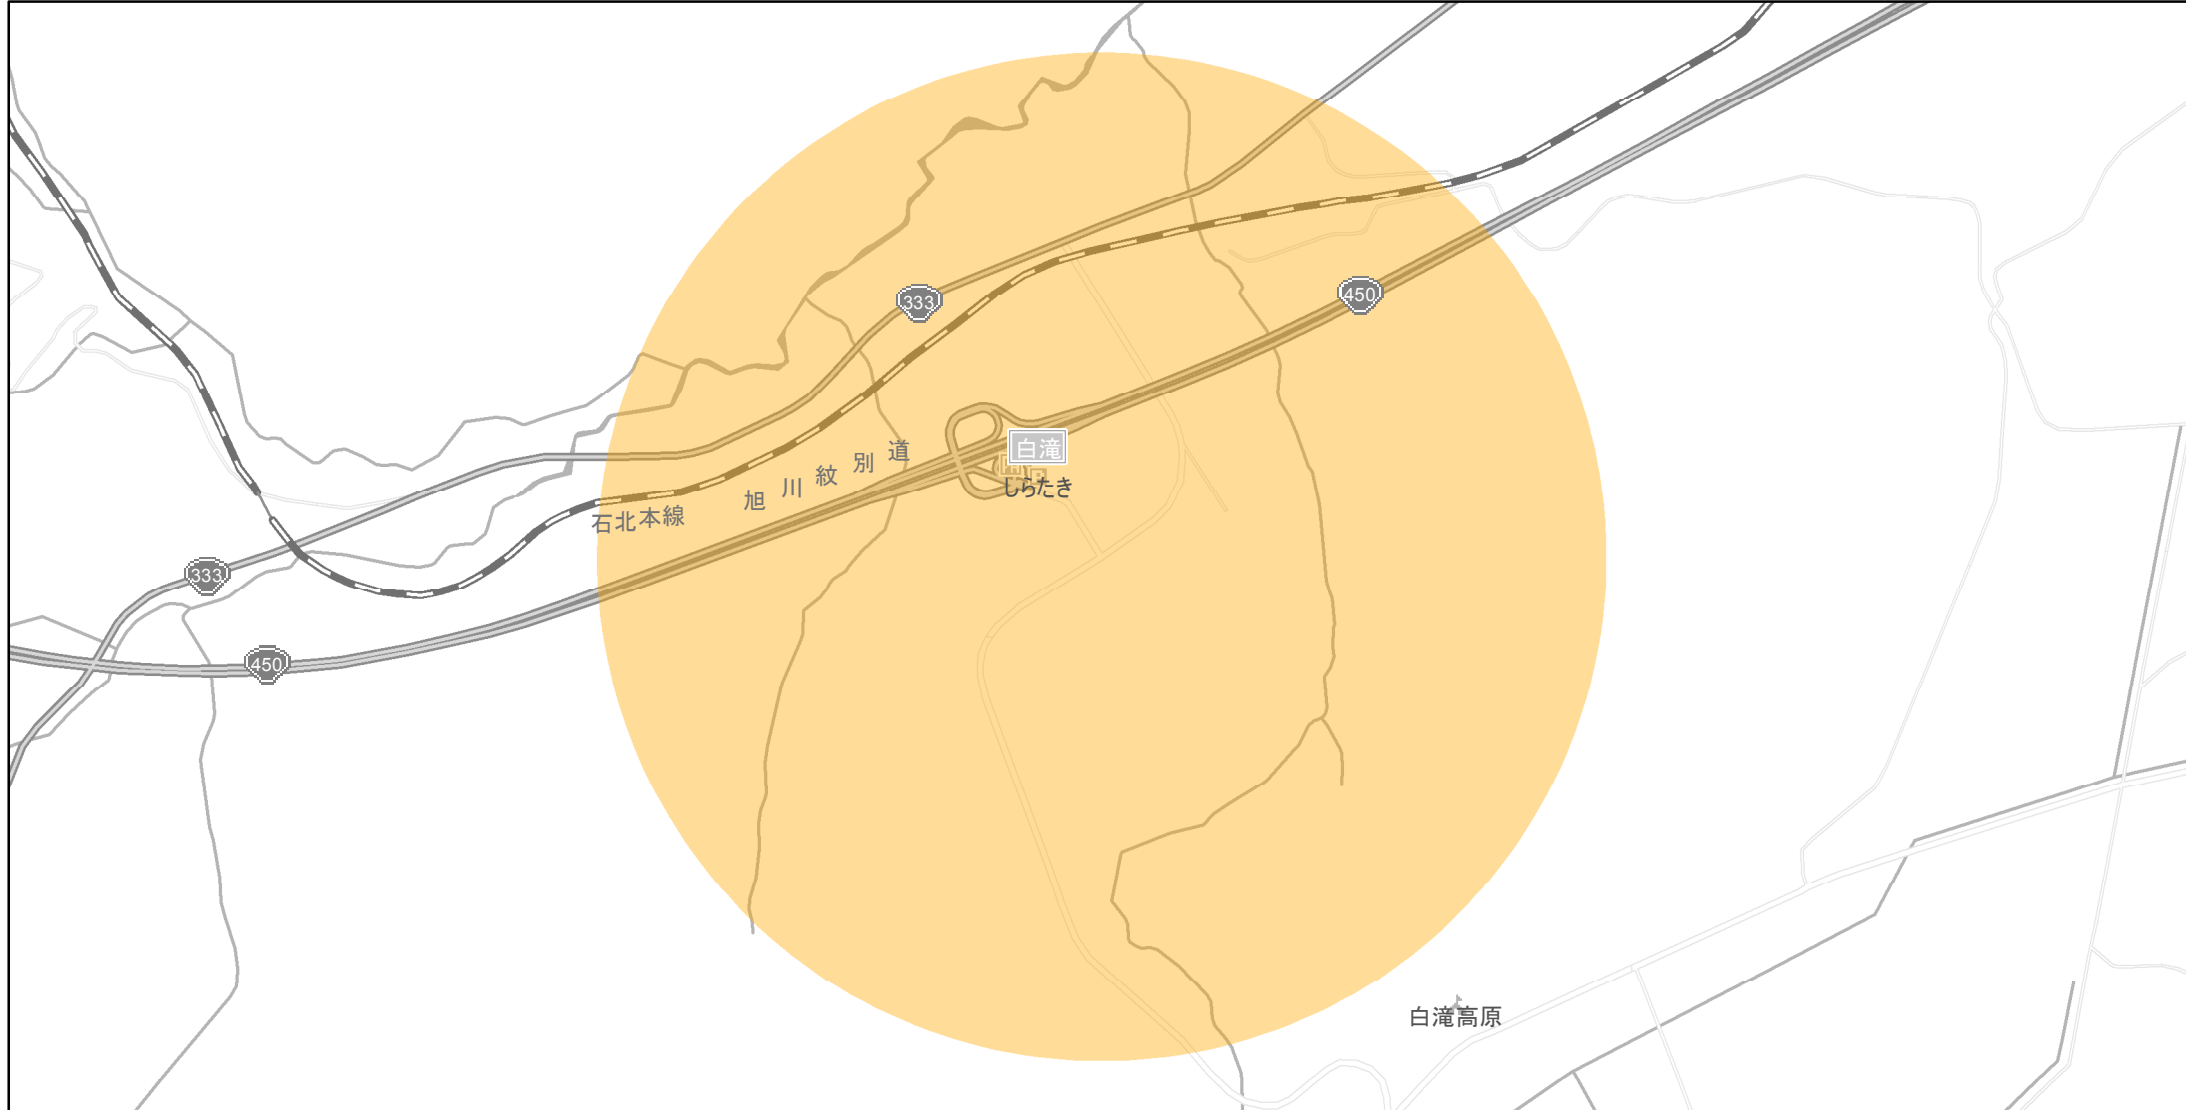

【北海道】EV・PHV充電設備設置マップ

【特定範囲】No.118

急速充電器 1基
普通充電器 0基

急速もしくは普通充電器 0基

旭川紋別自動車道 奥白滝IC入口から半径1km以内

(C) PASCO (C) INCREMENT P

- 特定範囲
- 特定範囲(その他)
- 隣接都道府県