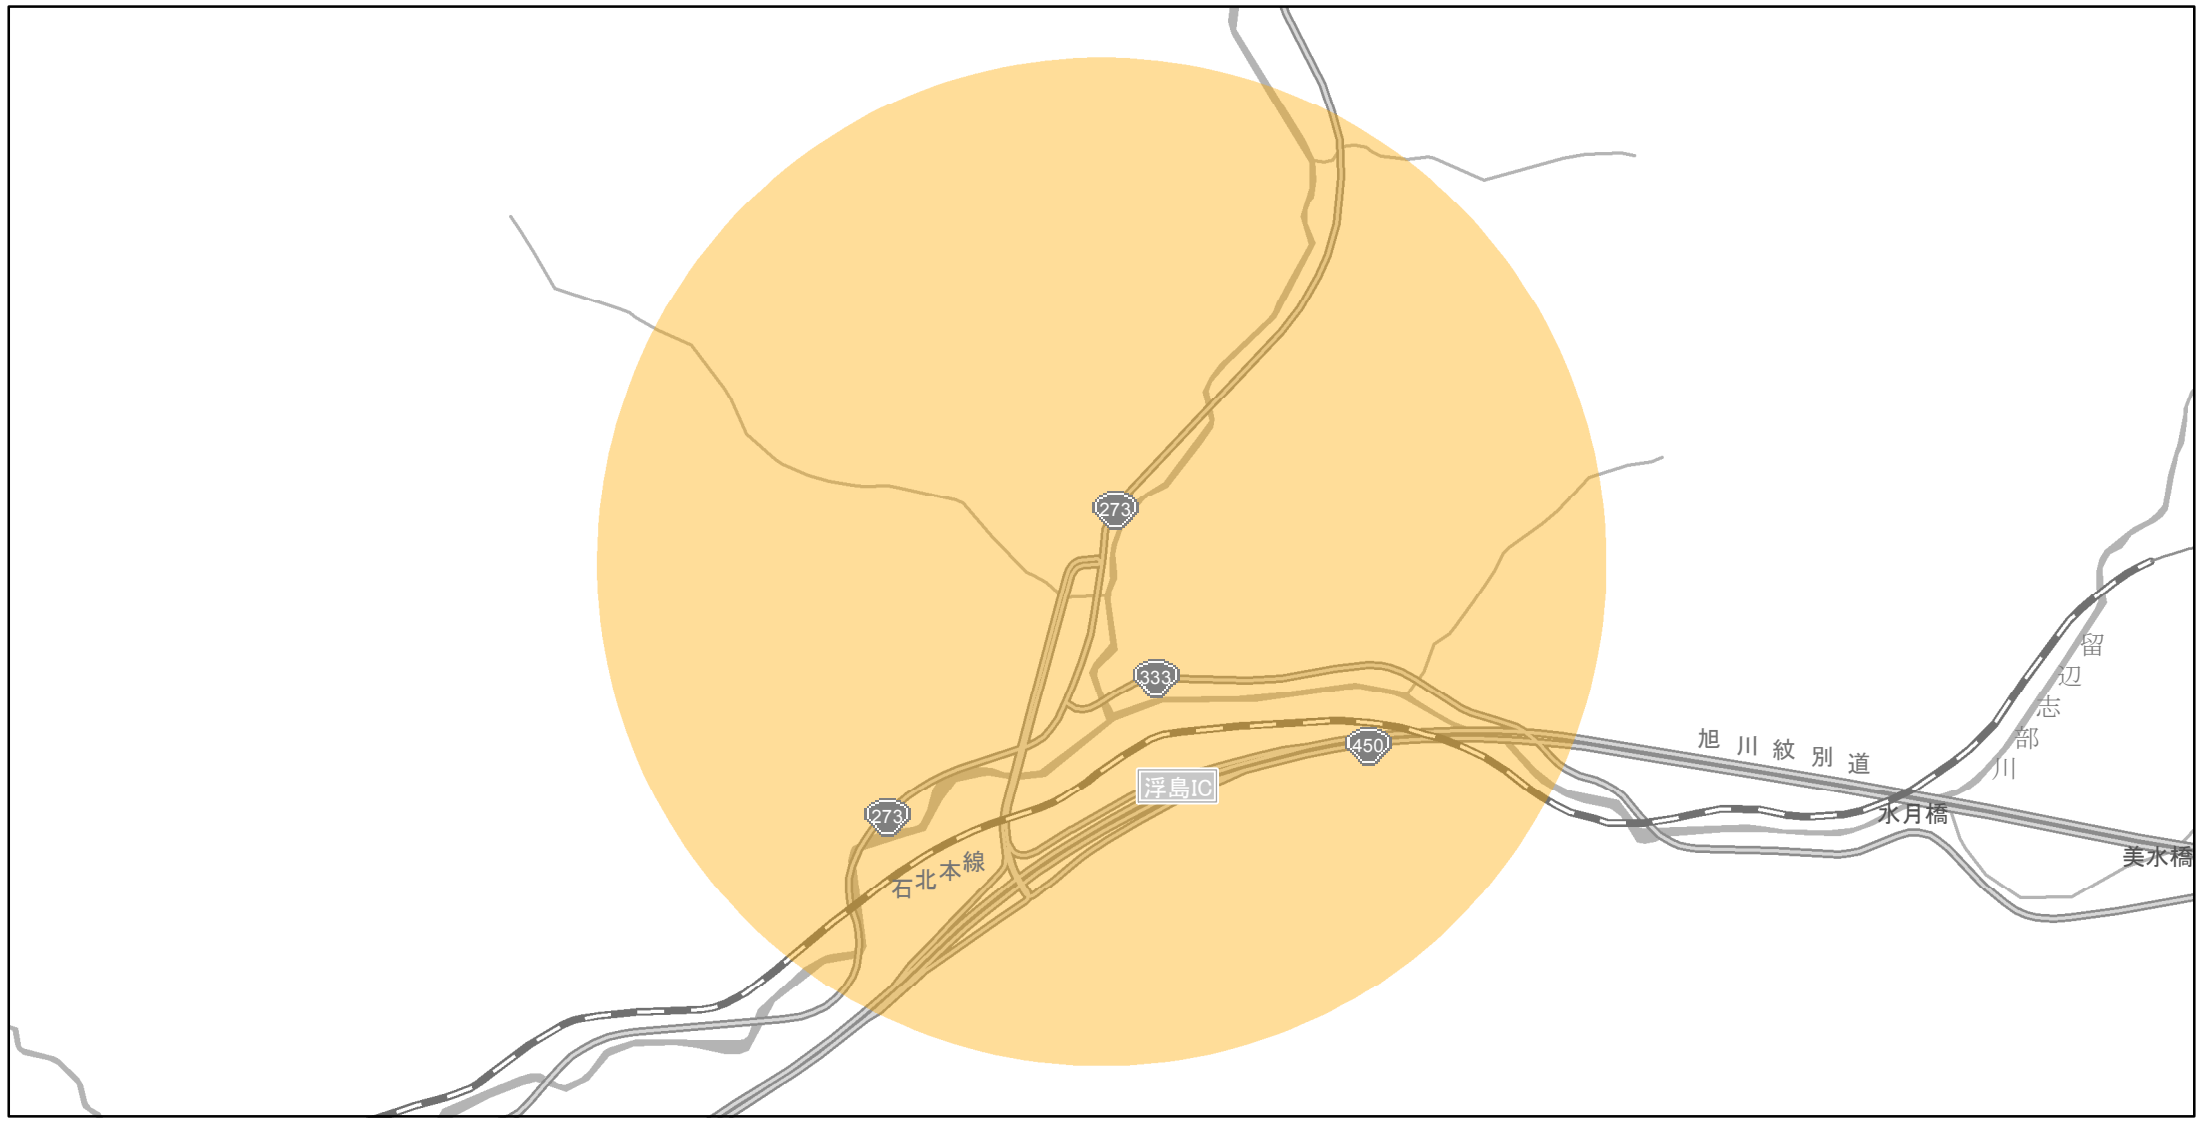

【北海道】EV・PHV充電設備設置マップ

【特定範囲】 No.117

急速充電器 1基
普通充電器 0基
急速もしくは普通充電器 0基

旭川紋別自動車道 浮島IC入口から半径1km以内

(C) PASCO (C) INCREMENT P

- 特定範囲
- 特定範囲(その他)
- 隣接都道府県

0 0.25 0.5 km