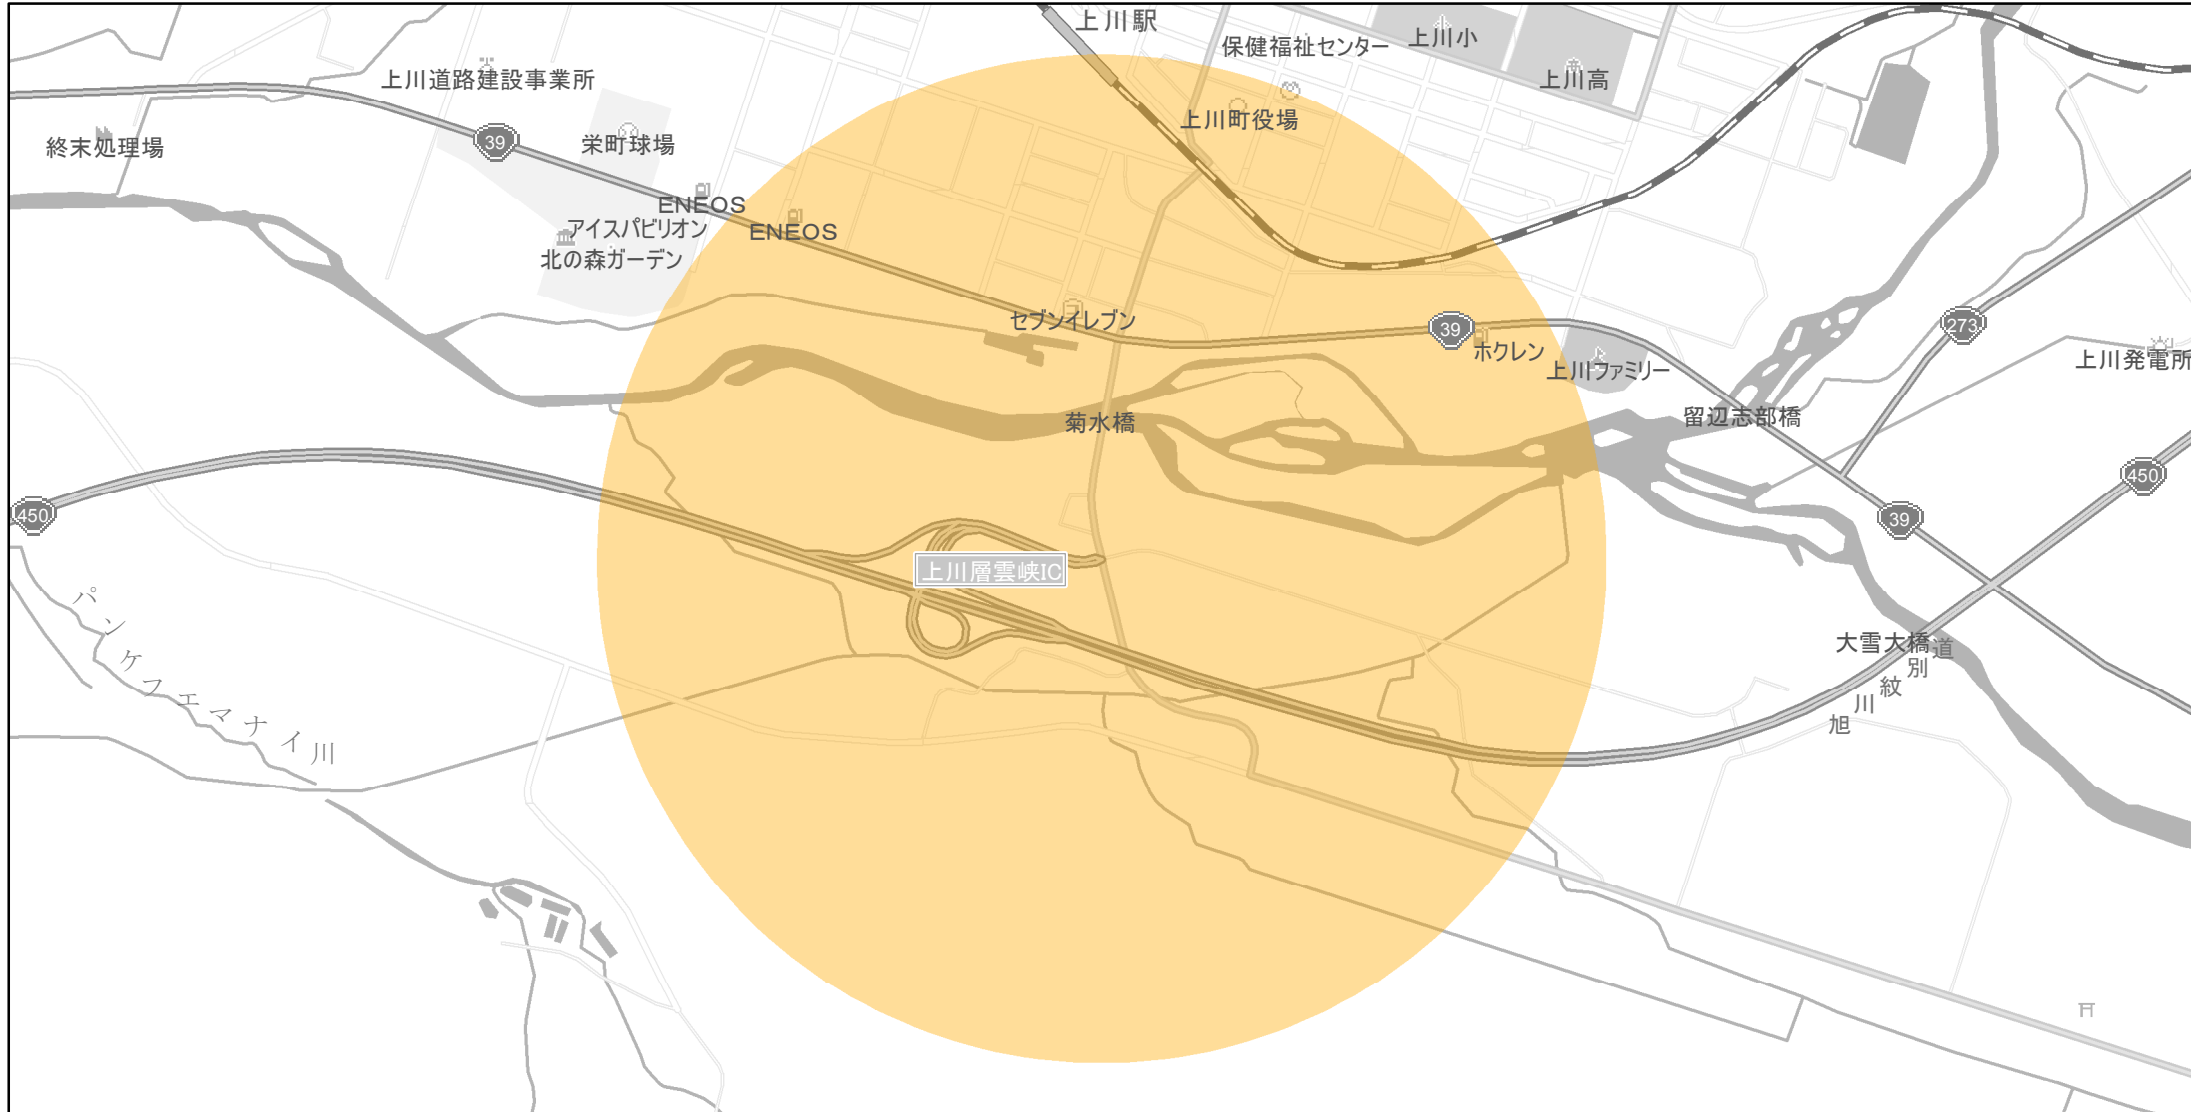

# 【北海道】EV・PHV充電設備設置マップ

## 【特定範囲】No.116

急速充電器 1基  
普通充電器 0基  
急速もしくは普通充電器 0基

旭川紋別自動車道 上川層雲峡IC入口から半径1km以内