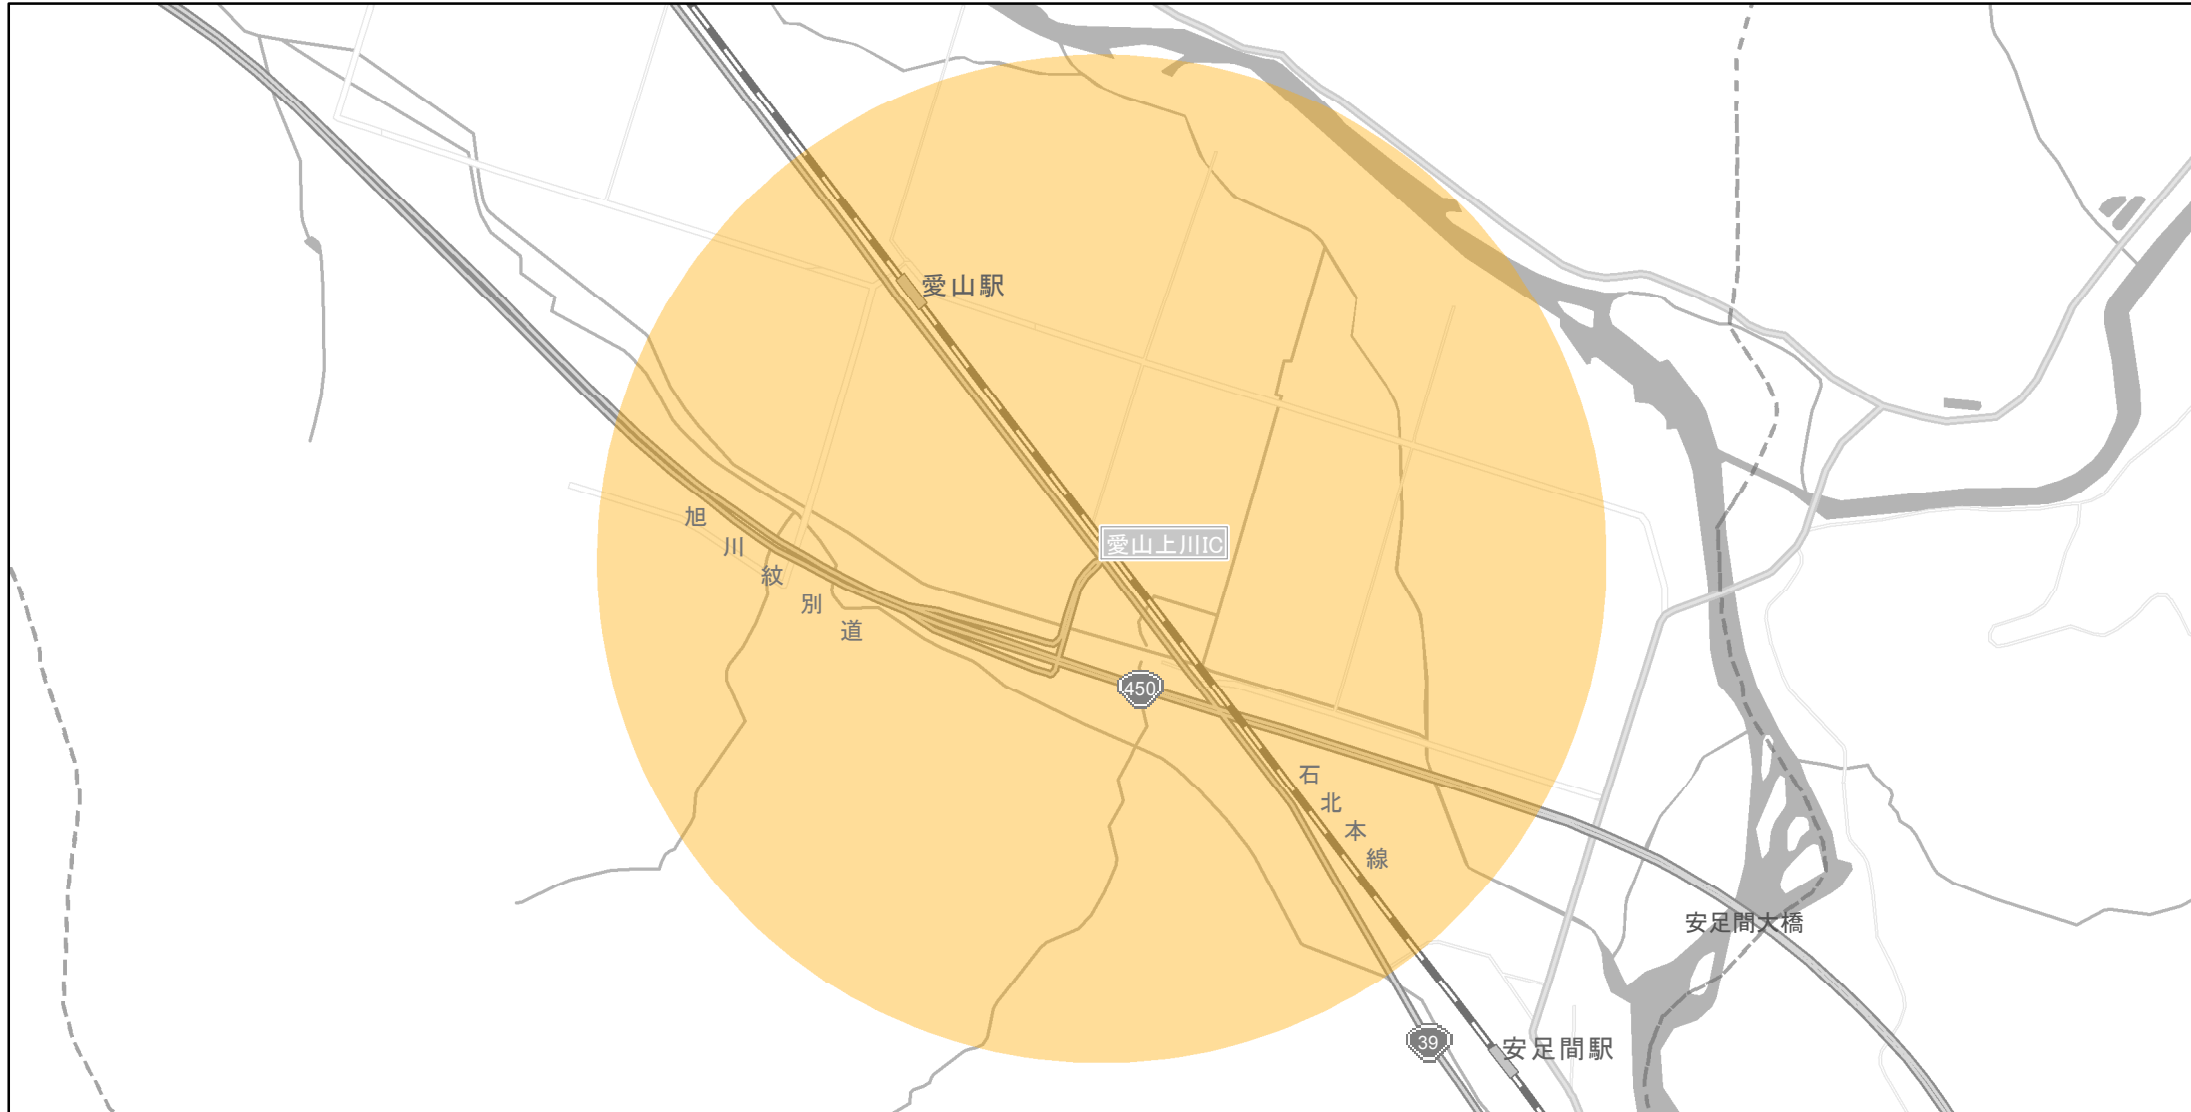

【北海道】EV・PHV充電設備設置マップ

【特定範囲】 No.115

急速充電器	1基
普通充電器	0基
急速もしくは普通充電器	0基

旭川紋別自動車道 愛山上川IC入口から半径1km以内