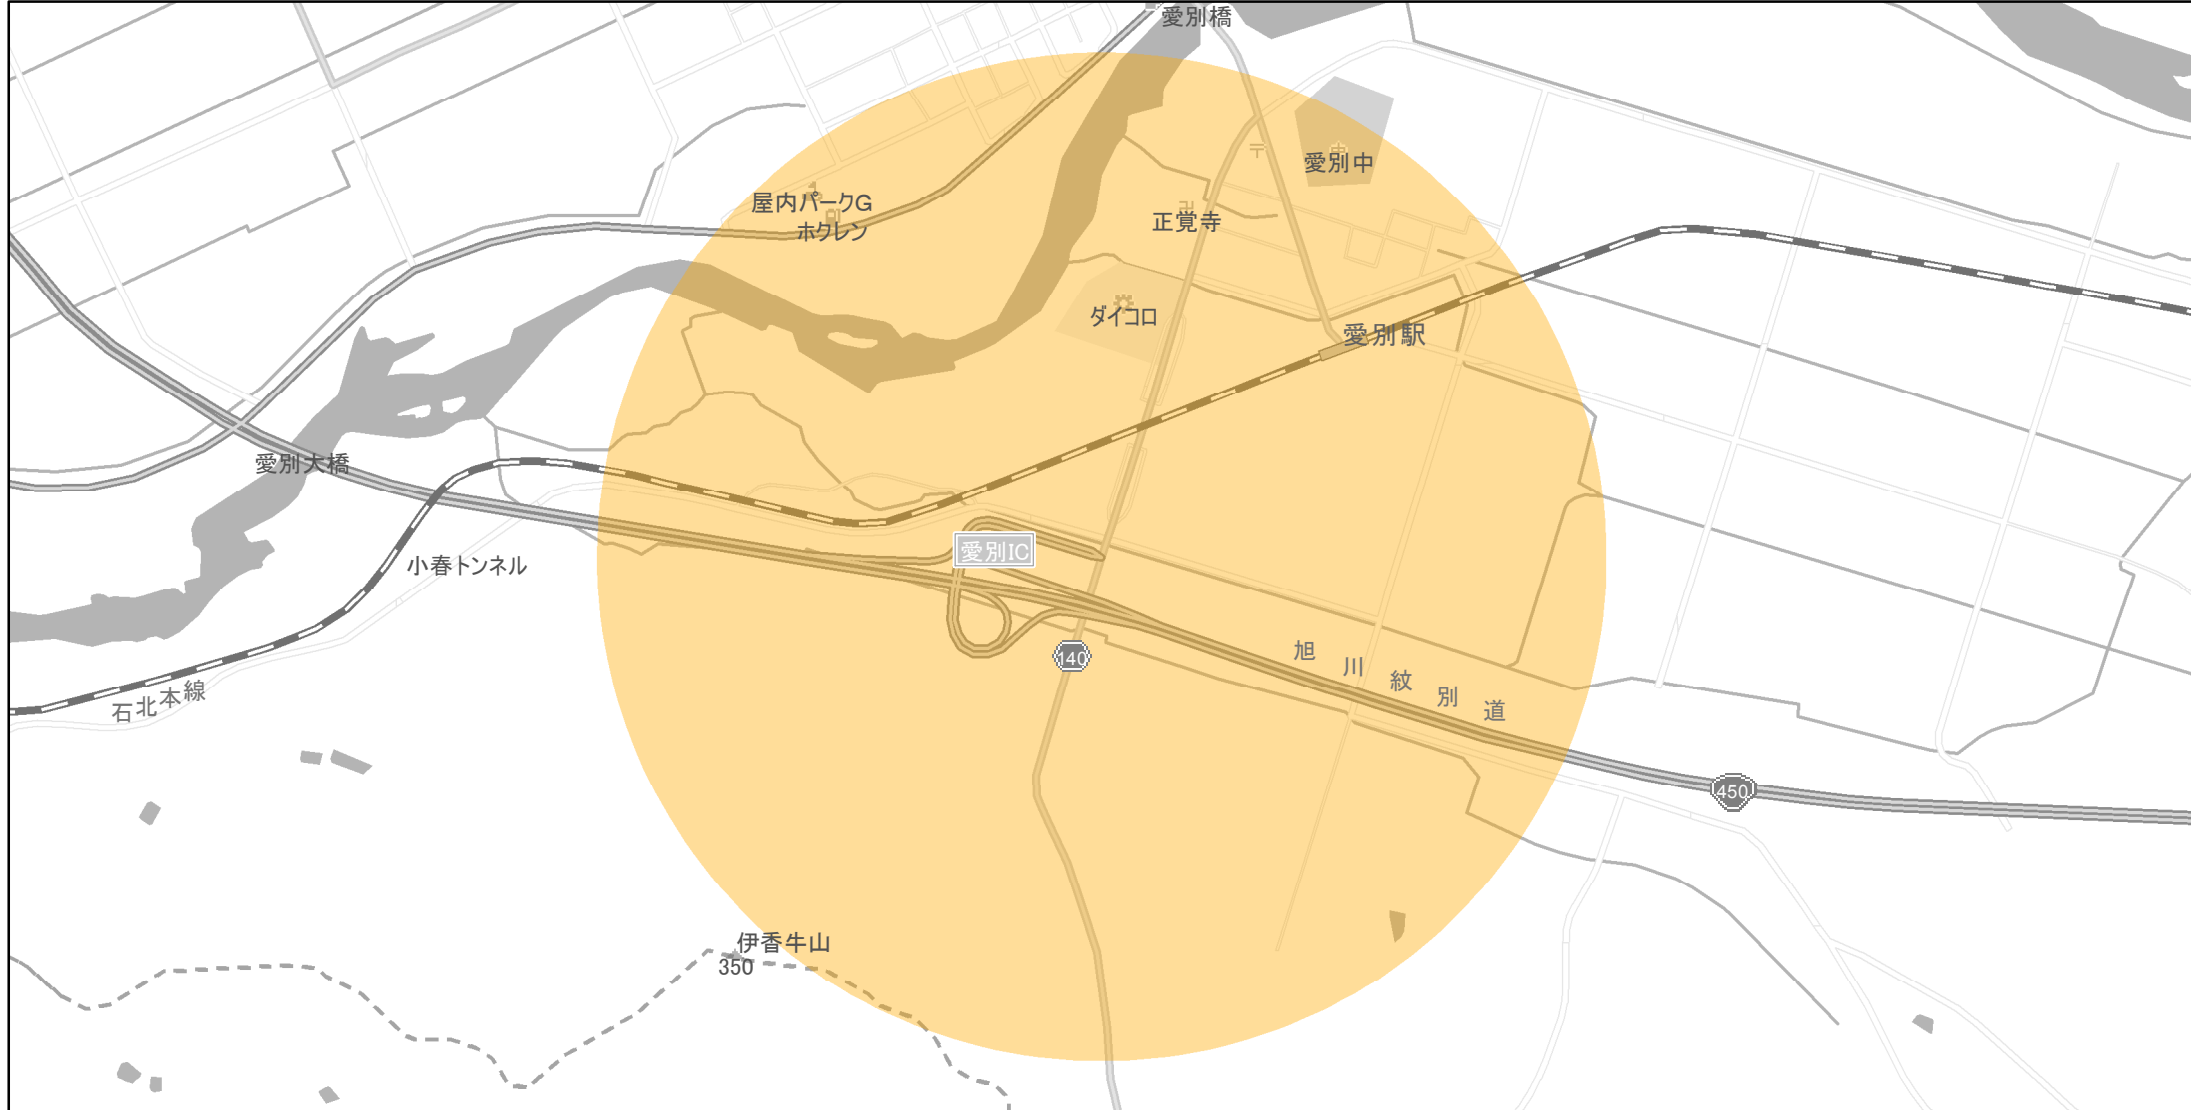

# 【北海道】EV・PHV充電設備設置マップ

## 【特定範囲】No.114

急速充電器 1基  
普通充電器 0基

急速もしくは普通充電器 0基

旭川紋別自動車道 愛別IC入口から半径1km以内

(C) PASCO (C) INCREMENT P

- 特定範囲
- 特定範囲(その他)
- 隣接都道府県

0 0.25 0.5 km