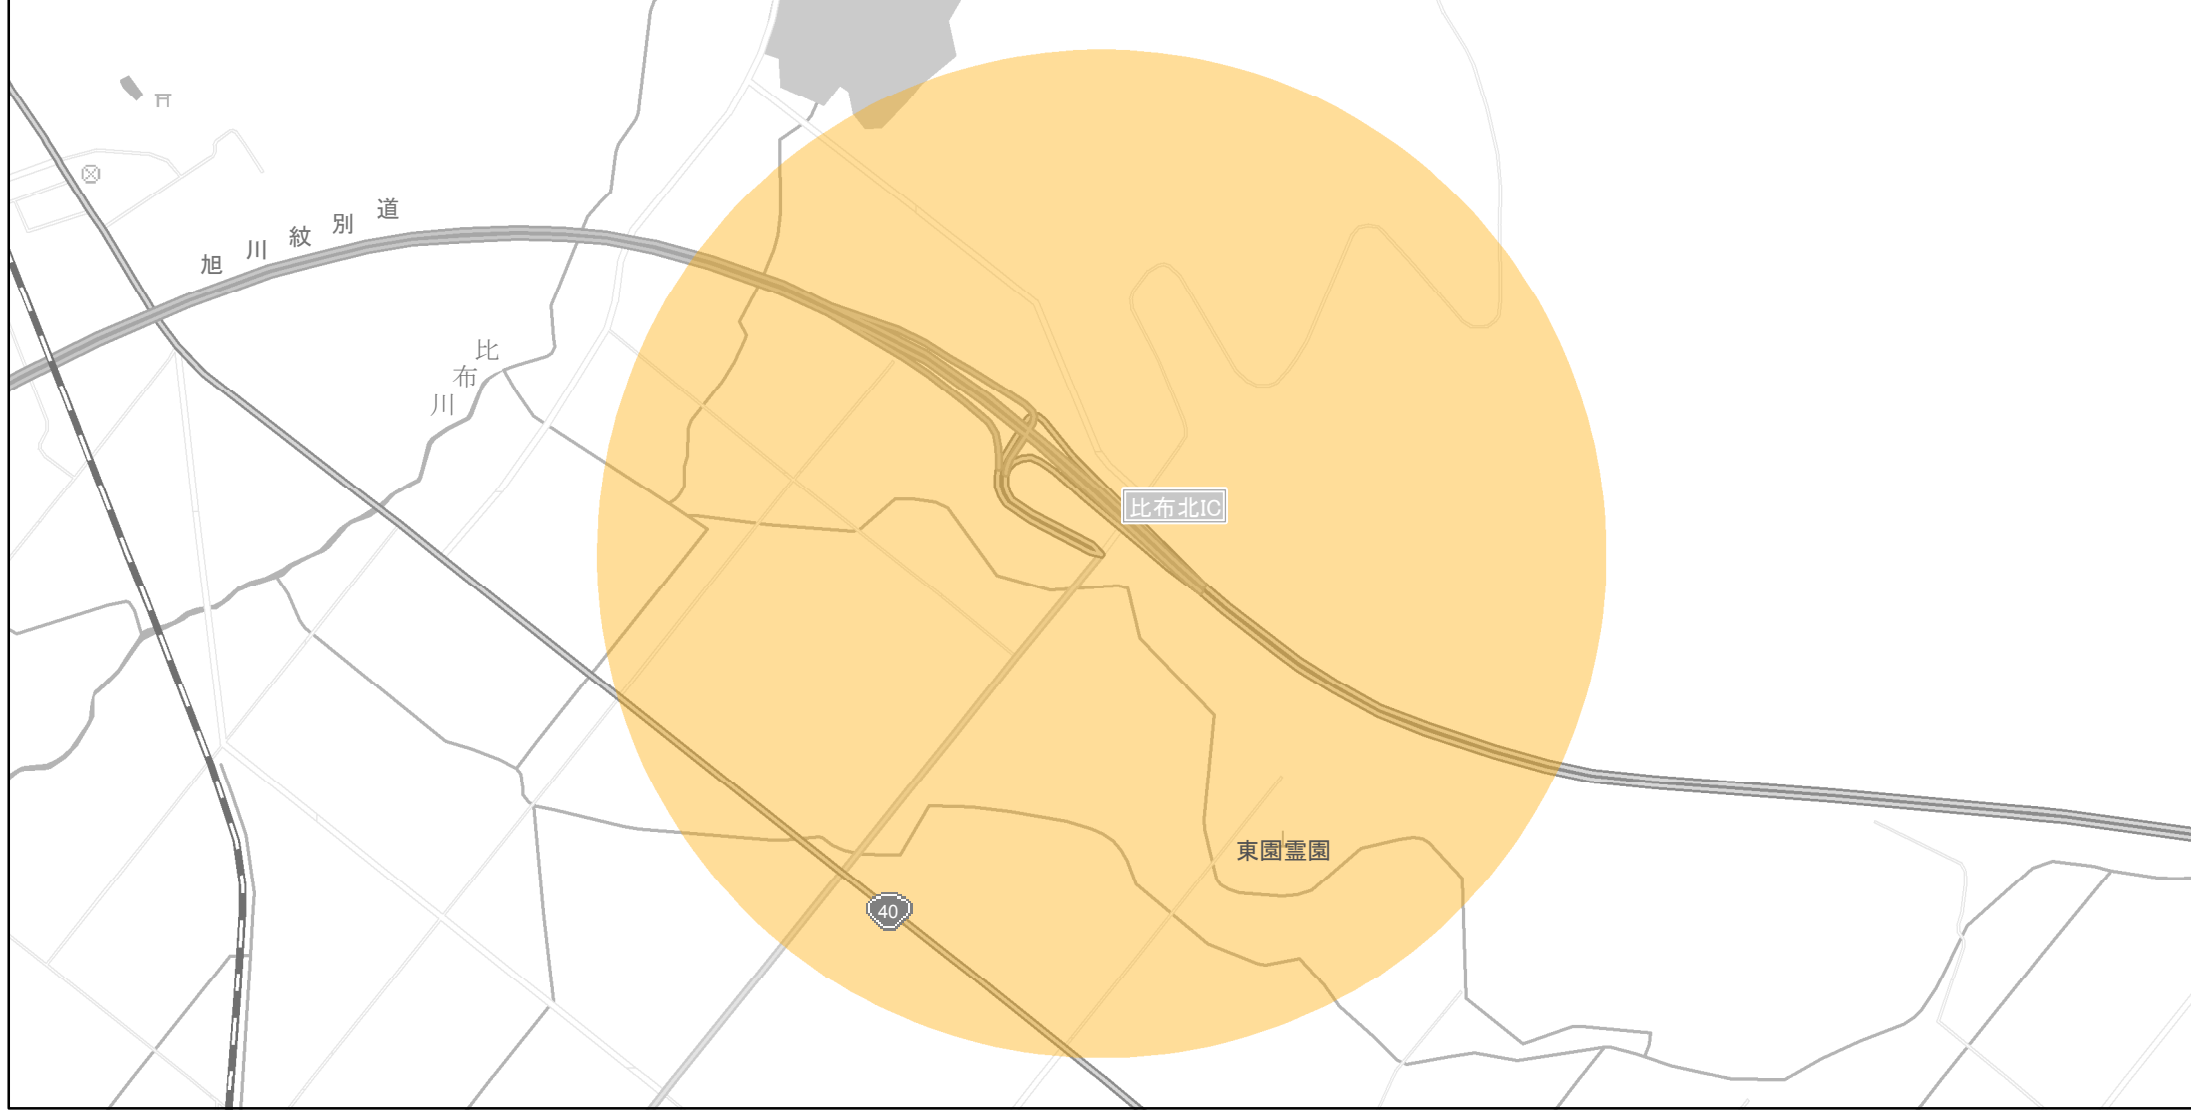

【北海道】EV・PHV充電設備設置マップ

【特定範囲】No.113

急速充電器 1基
普通充電器 0基
急速もしくは普通充電器 0基

旭川紋別自動車道 比布北IC入口から半径1km以内

(C) PASCO (C) INCREMENT P

- 特定範囲
- 特定範囲(その他)
- 隣接都道府県

0 0.25 0.5 km