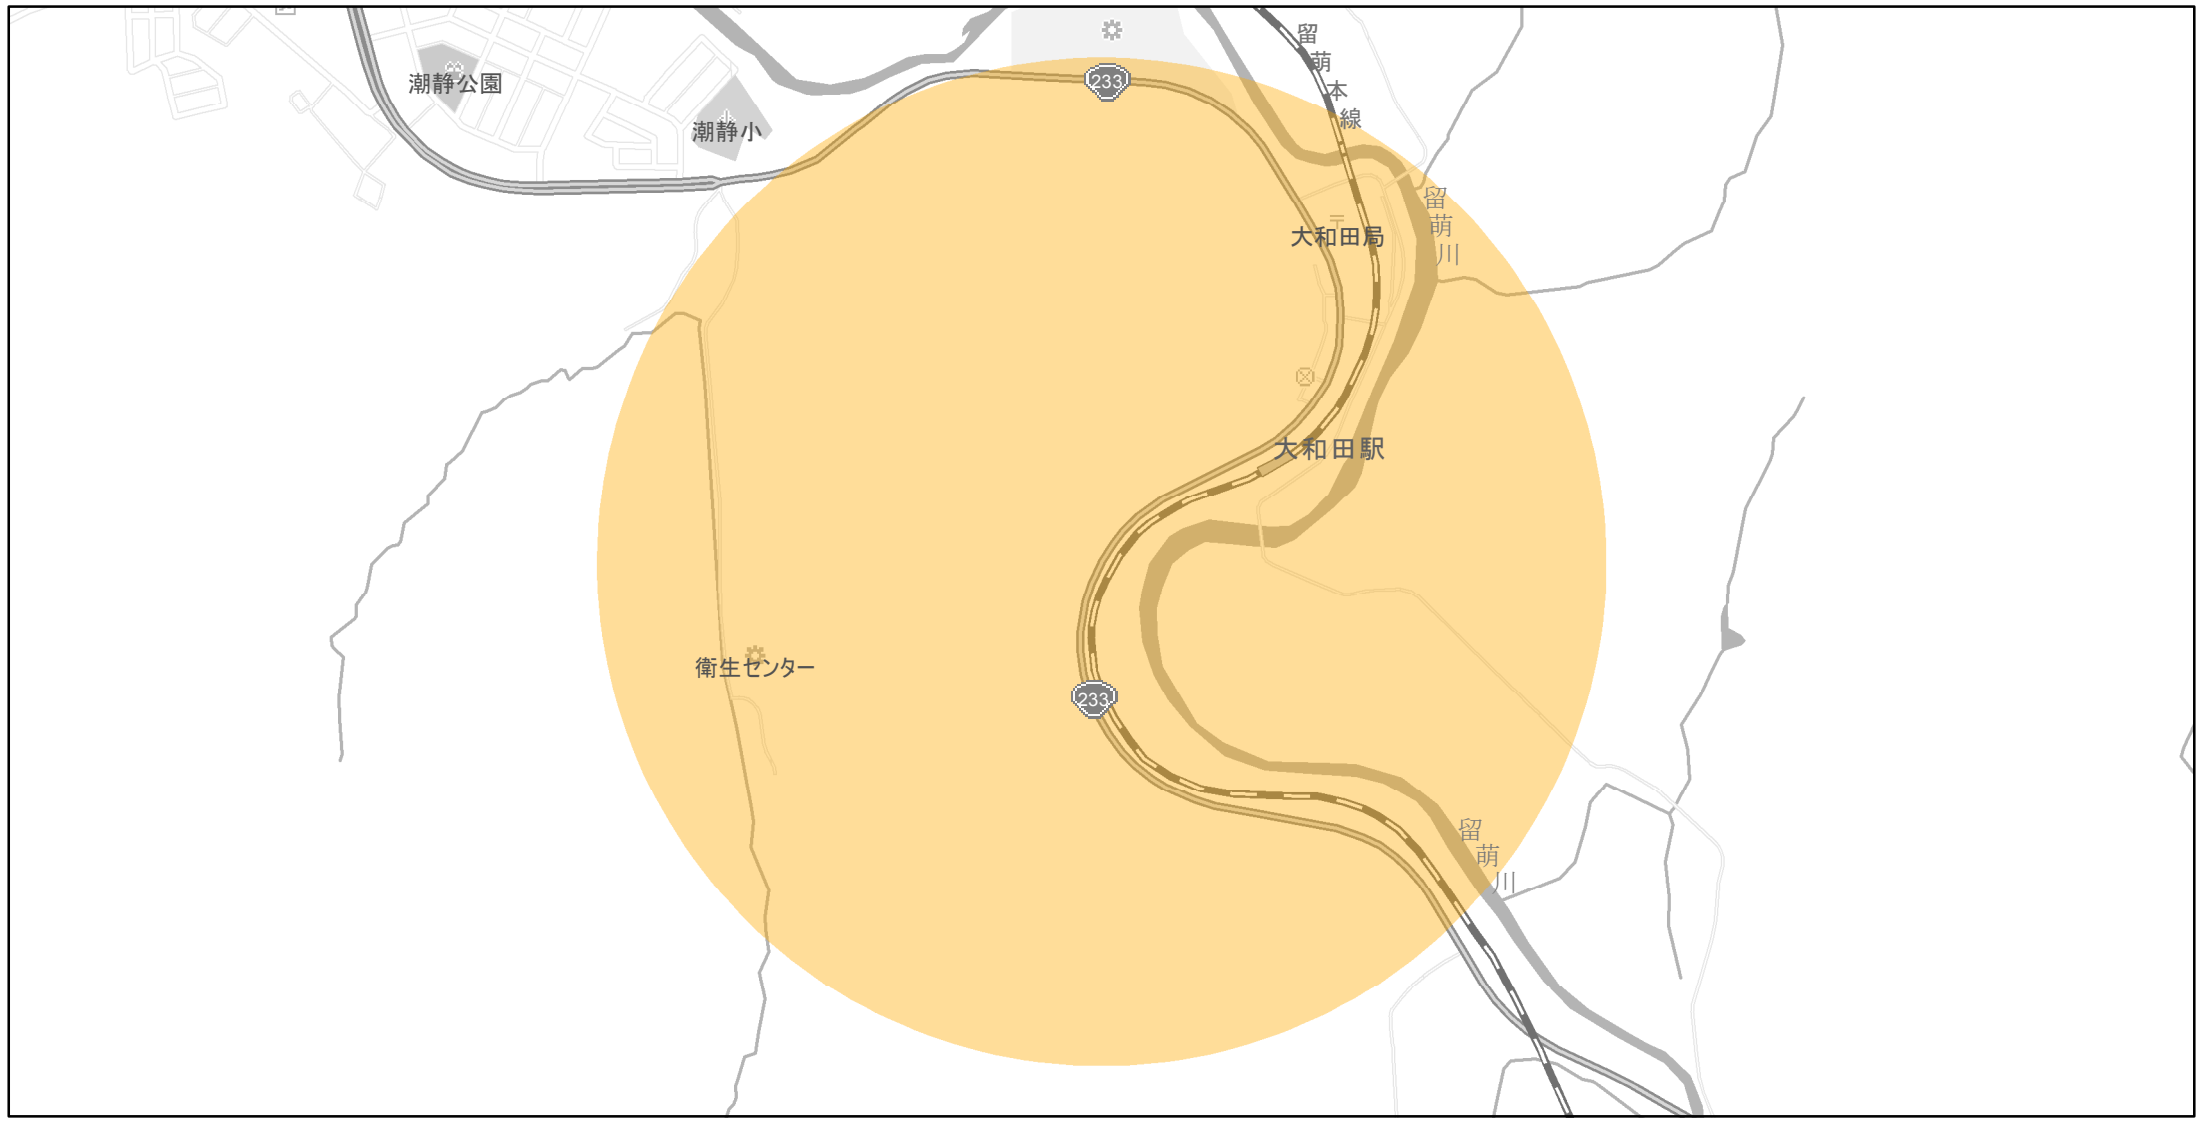

【北海道】EV・PHV充電設備設置マップ

【特定範囲】No.112

急速充電器 1基
普通充電器 0基
急速もしくは普通充電器 0基

深川留萌自動車道 留萌大和田IC入口から半径1km以内

(C) PASCO (C) INCREMENT P

- 特定範囲
- 特定範囲(その他)
- 隣接都道府県

0 0.25 0.5 km