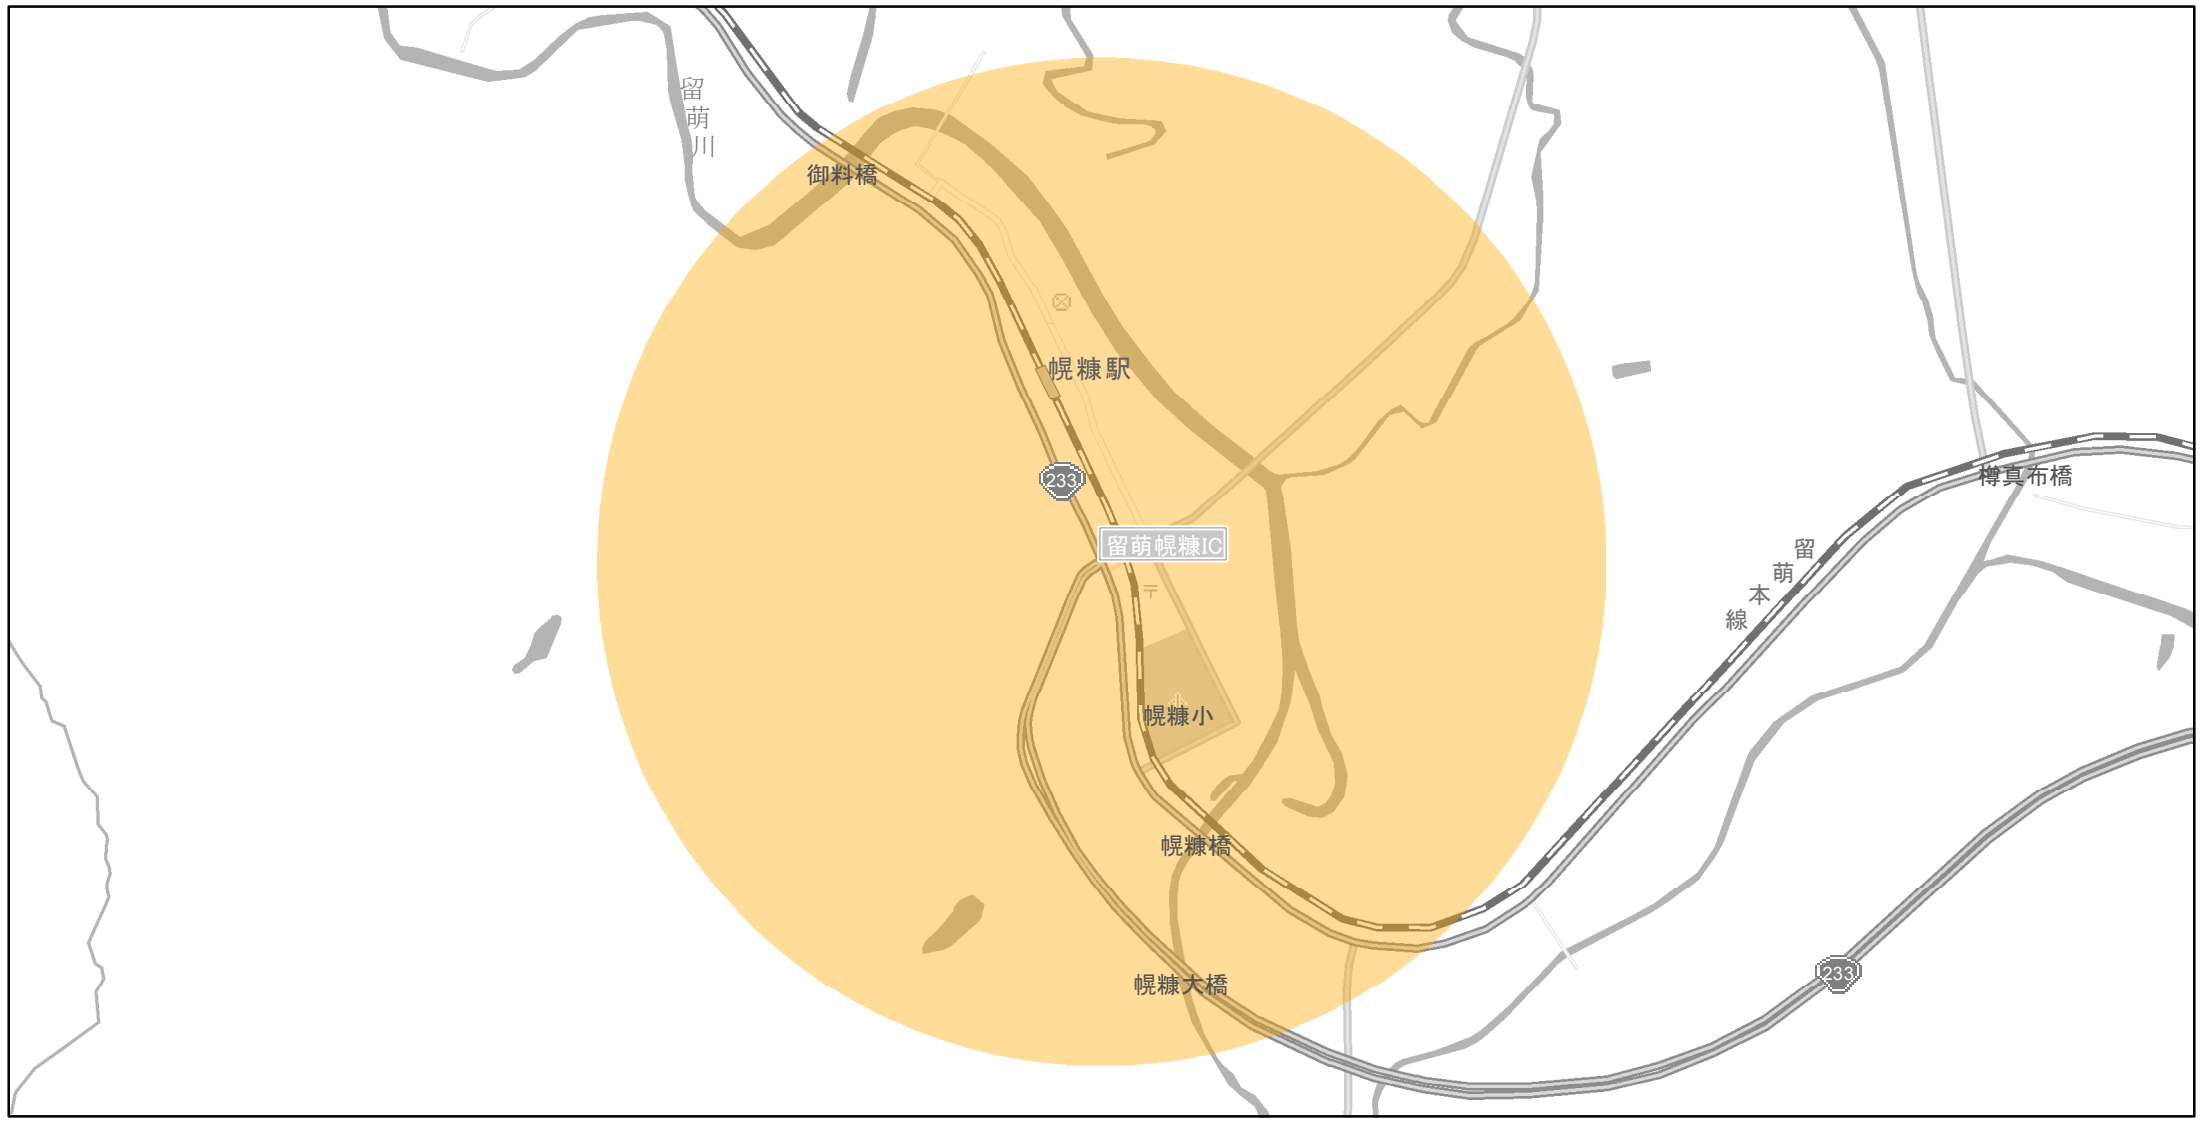

# 【北海道】EV・PHV充電設備設置マップ

【特定範囲】 No.111

急速充電器 1基  
普通充電器 0基  
急速もしくは普通充電器 0基

深川留萌自動車道 留萌幌糠IC入口から半径1km以内

(C) PASCO (C) INCREMENT P

- 特定範囲
- 特定範囲(その他)
- 隣接都道府県

0 0.25 0.5 km