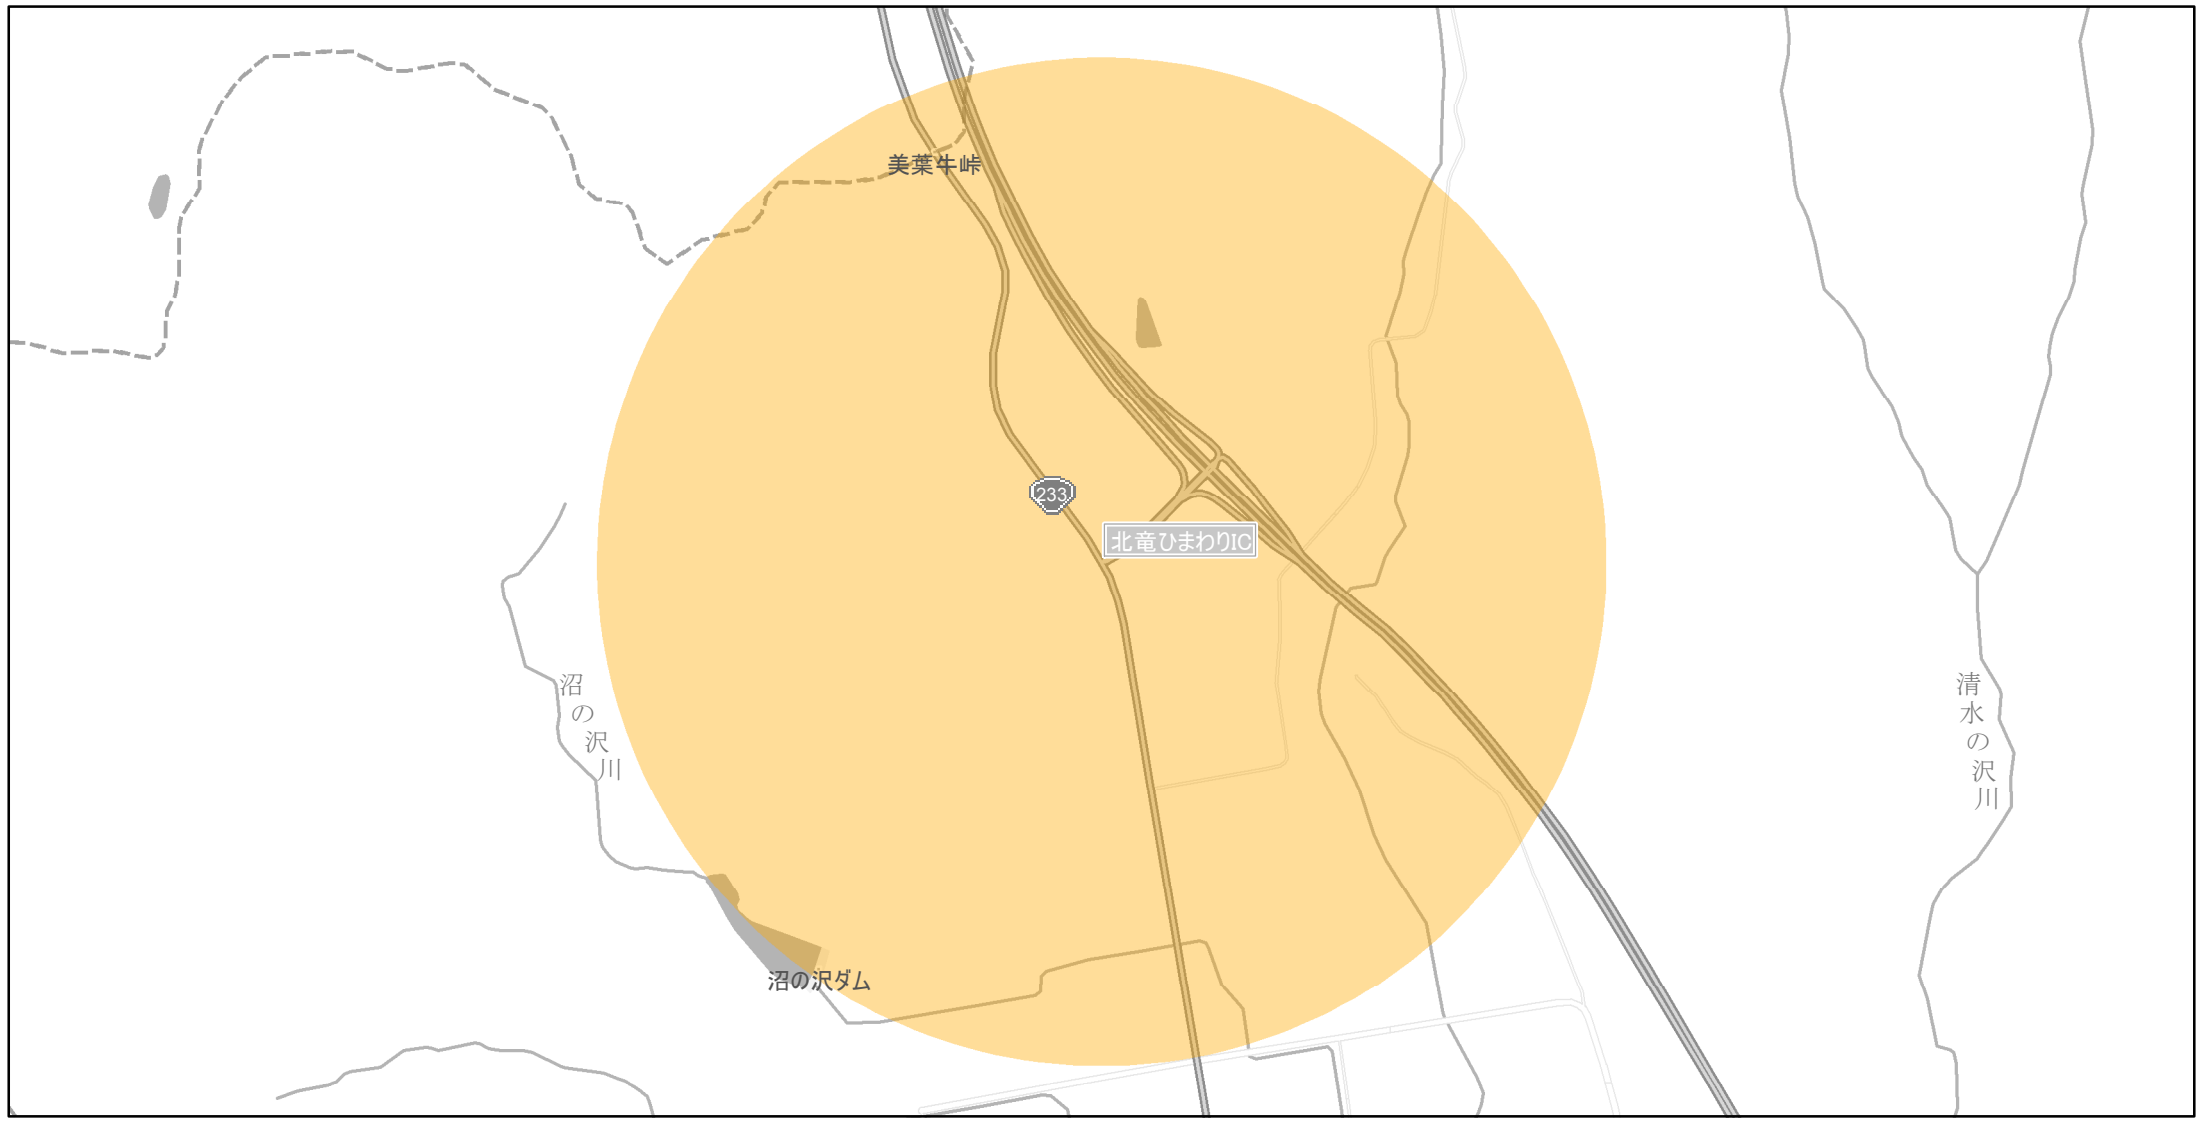

【北海道】EV・PHV充電設備設置マップ

【特定範囲】 No.110

急速充電器 1基
普通充電器 0基
急速もしくは普通充電器 0基

深川留萌自動車道 北竜ひまわりIC入口から半径1km以内

(C) PASCO (C) INCREMENT P

- 特定範囲
- 特定範囲(その他)
- 隣接都道府県

0 0.25 0.5 km