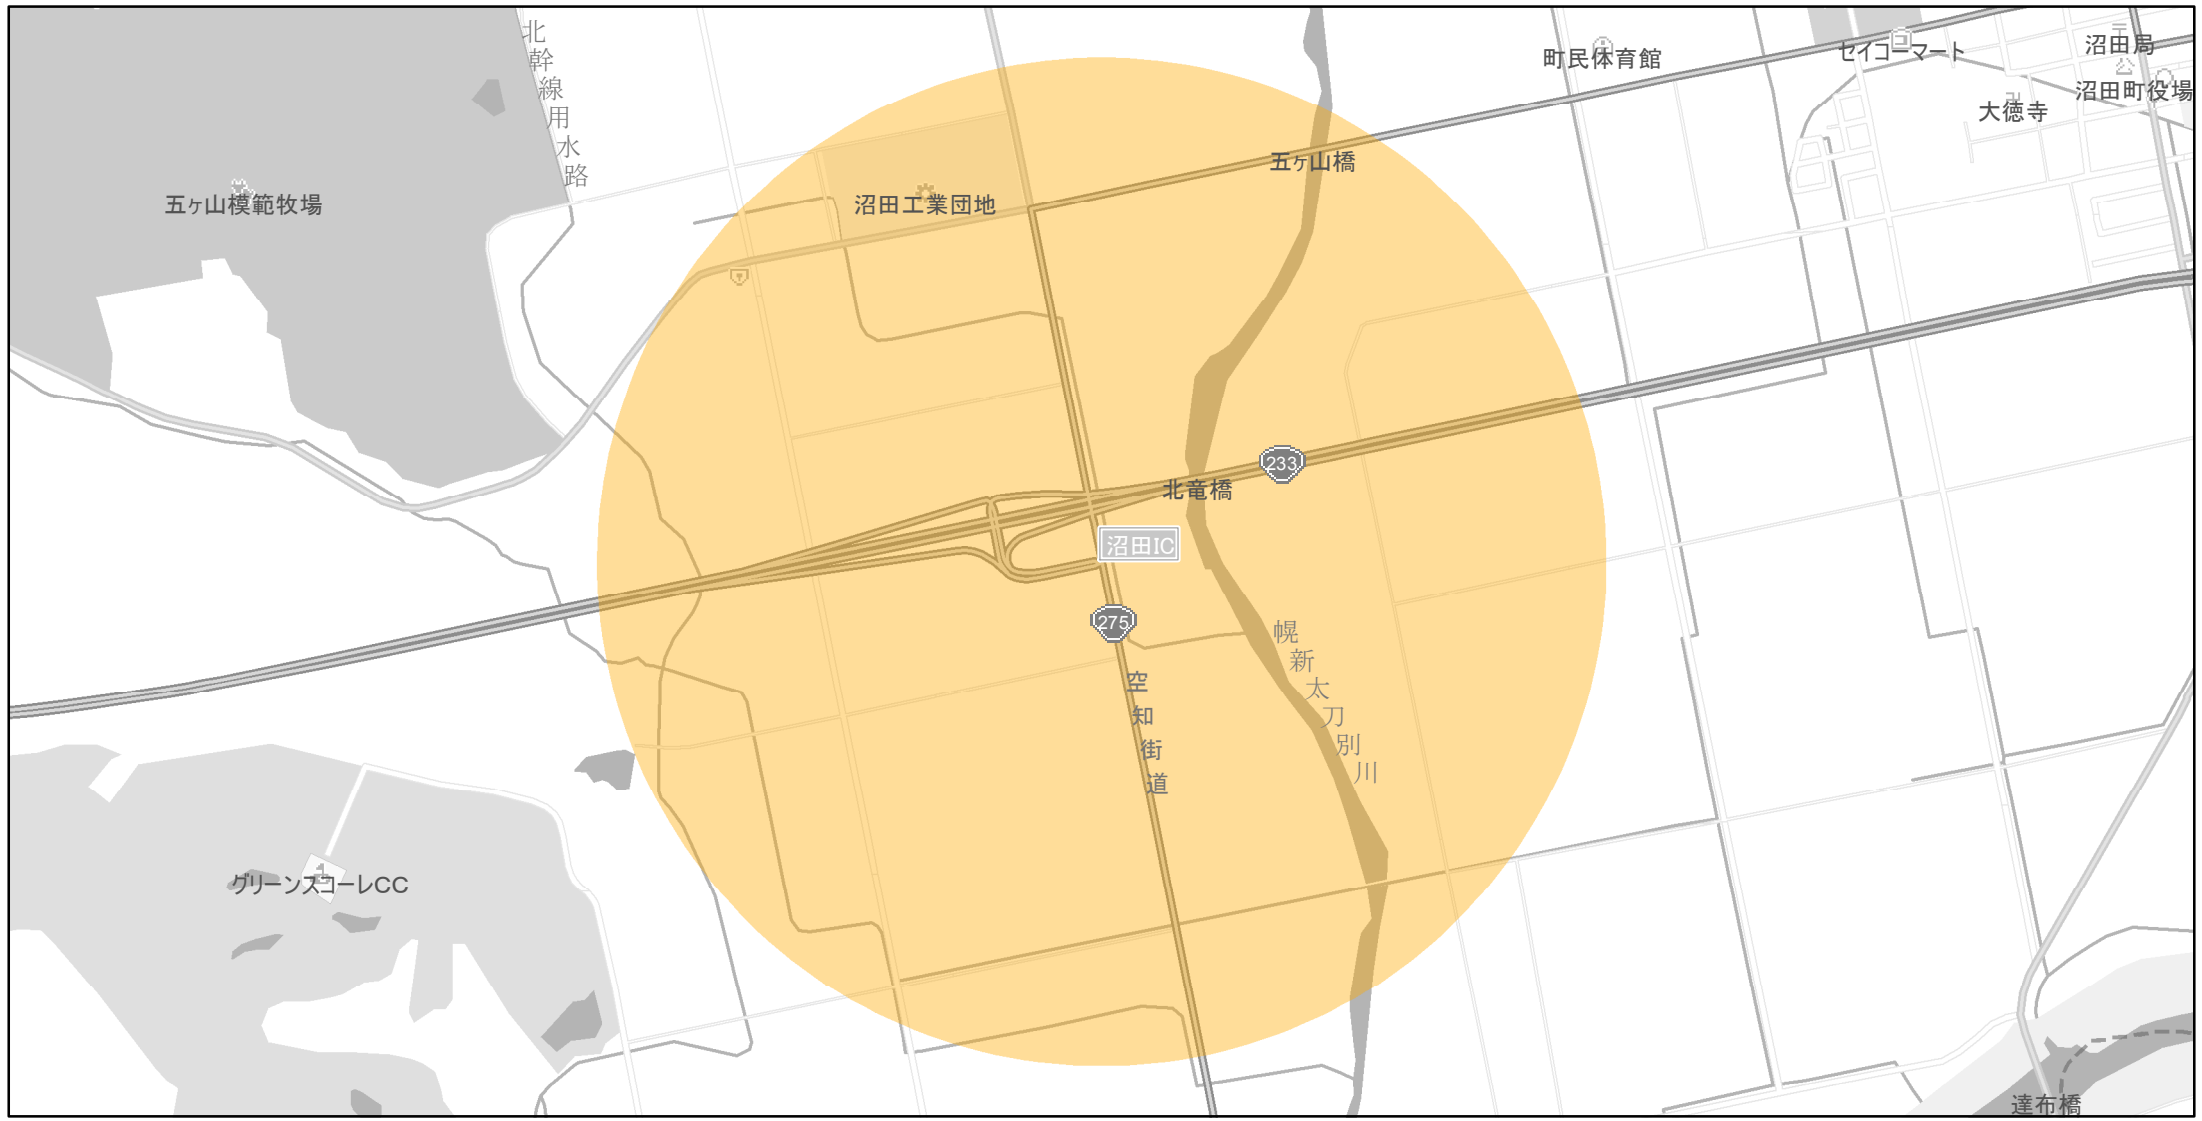

【北海道】EV・PHV充電設備設置マップ

【特定範囲】No.109

急速充電器 1基
普通充電器 0基
急速もしくは普通充電器 0基

深川留萌自動車道 沼田IC入口から半径1km以内

(C) PASCO (C) INCREMENT P

- 特定範囲
- 特定範囲(その他)
- 隣接都道府県

0 0.25 0.5 km