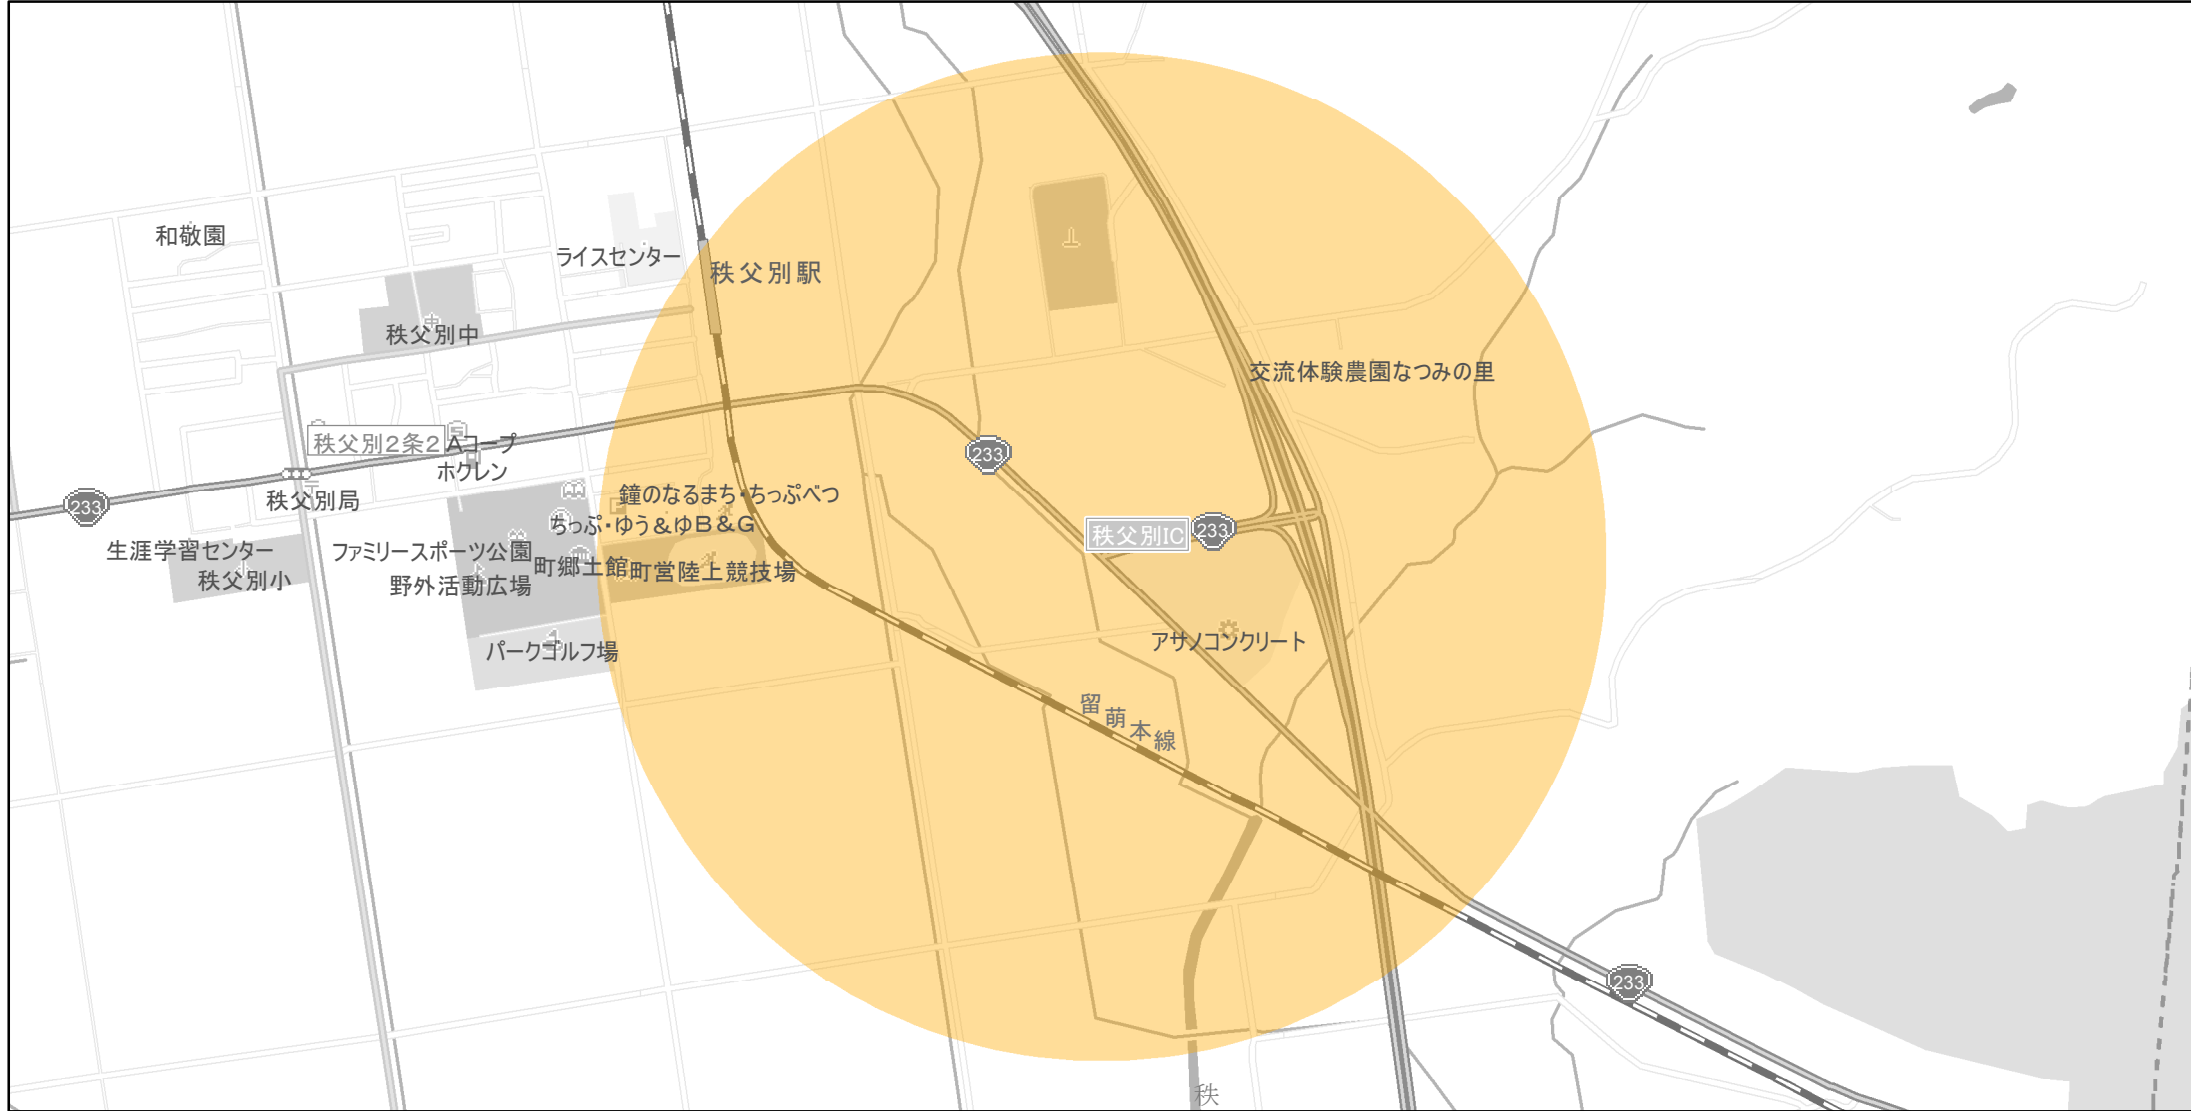

【北海道】EV・PHV充電設備設置マップ

【特定範囲】 No.108

急速充電器 1基
普通充電器 0基

急速もしくは普通充電器 0基

深川留萌自動車道 秩父別IC入口から半径1km以内

(C) PASCO (C) INCREMENT P

- 特定範囲
- 特定範囲(その他)
- 隣接都道府県

0 0.25 0.5 km