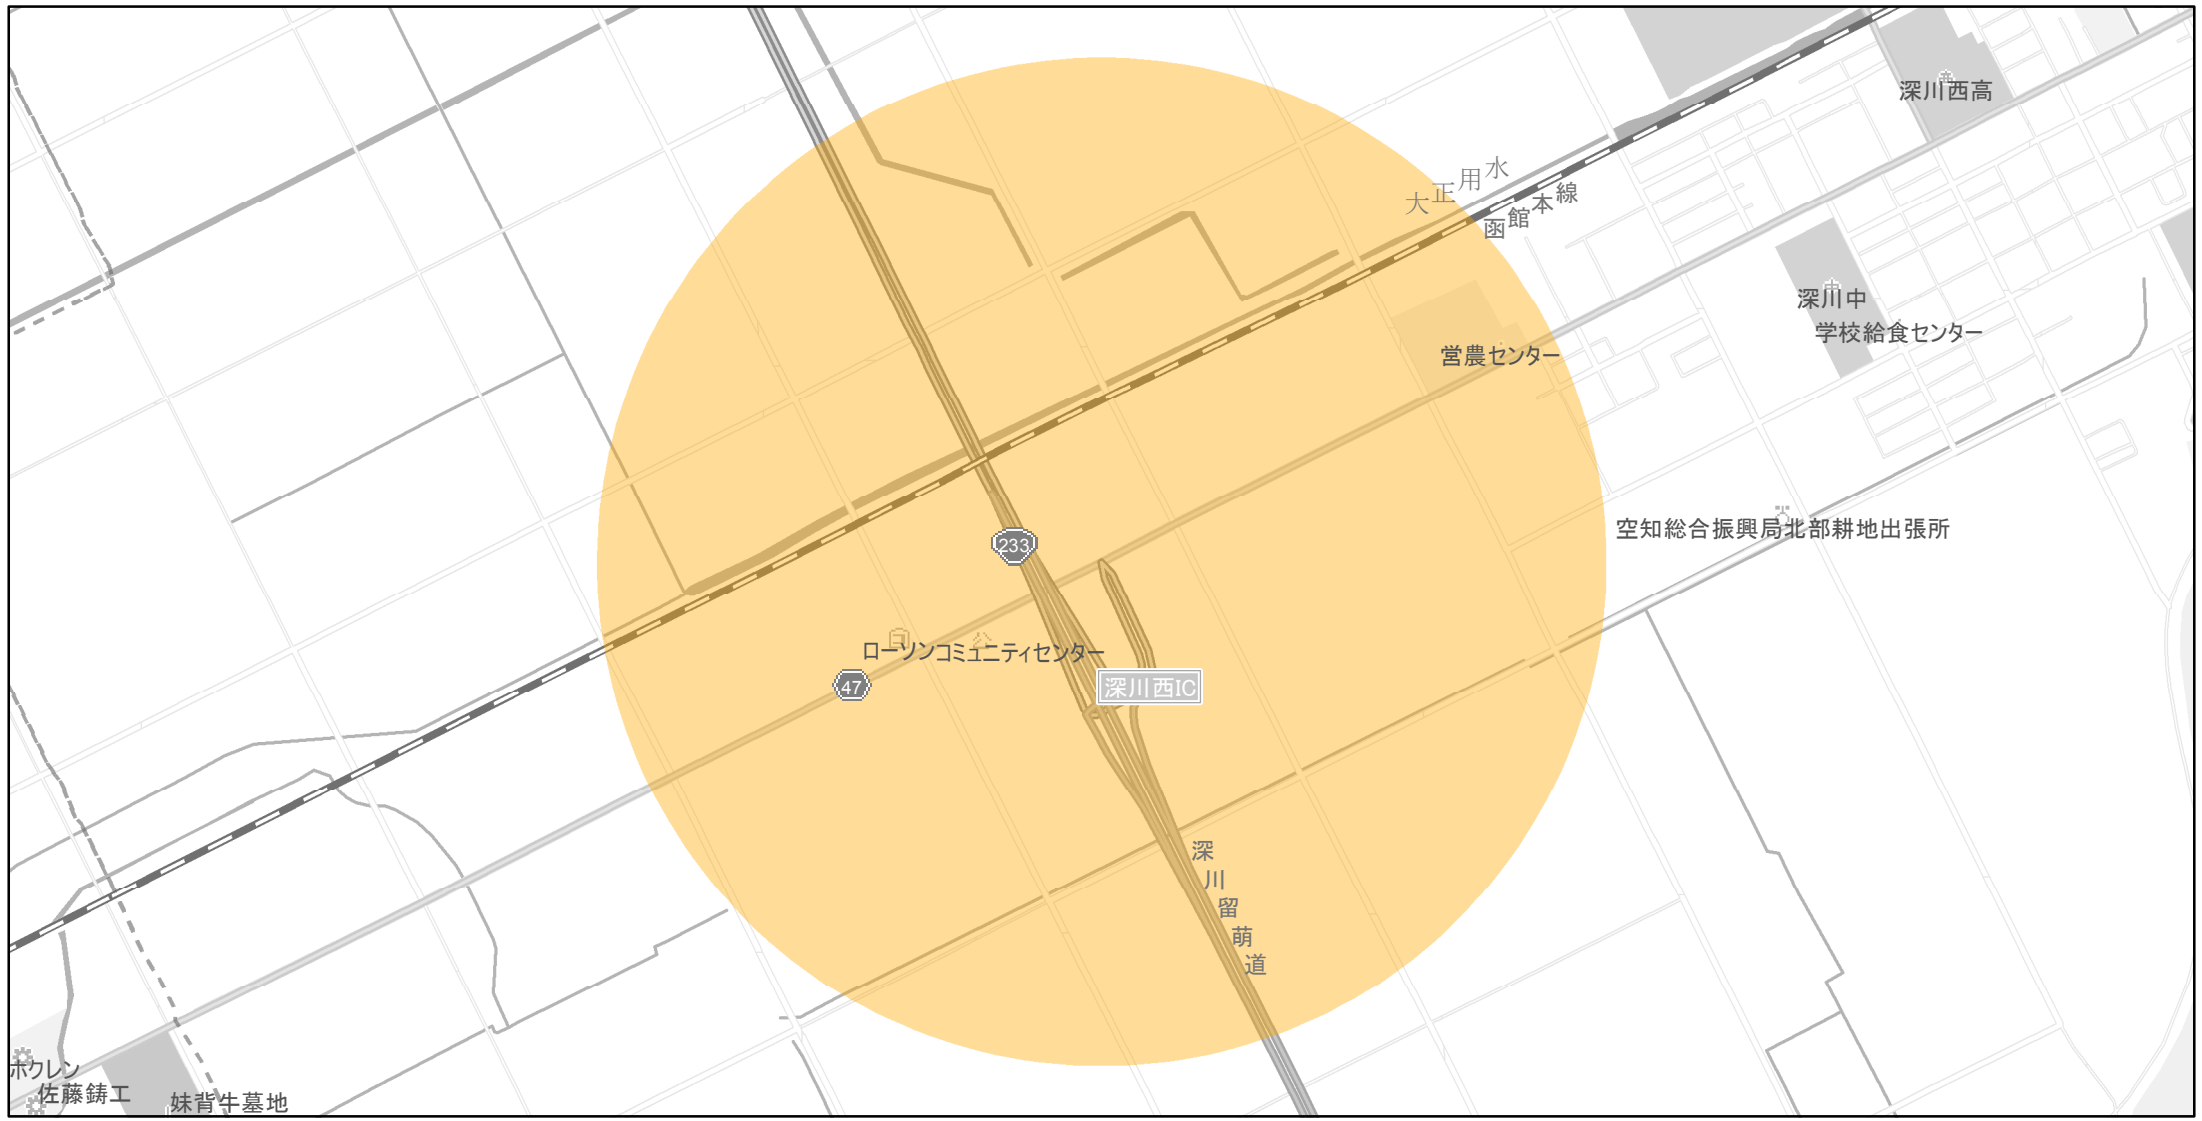

# 【北海道】EV・PHV充電設備設置マップ

## 【特定範囲】No.107

急速充電器 1基  
普通充電器 0基  
急速もしくは普通充電器 0基

深川留萌自動車道 深川西IC入口から半径1km以内

(C) PASCO (C) INCREMENT P

- 特定範囲
- 特定範囲(その他)
- 隣接都道府県

0 0.25 0.5 km