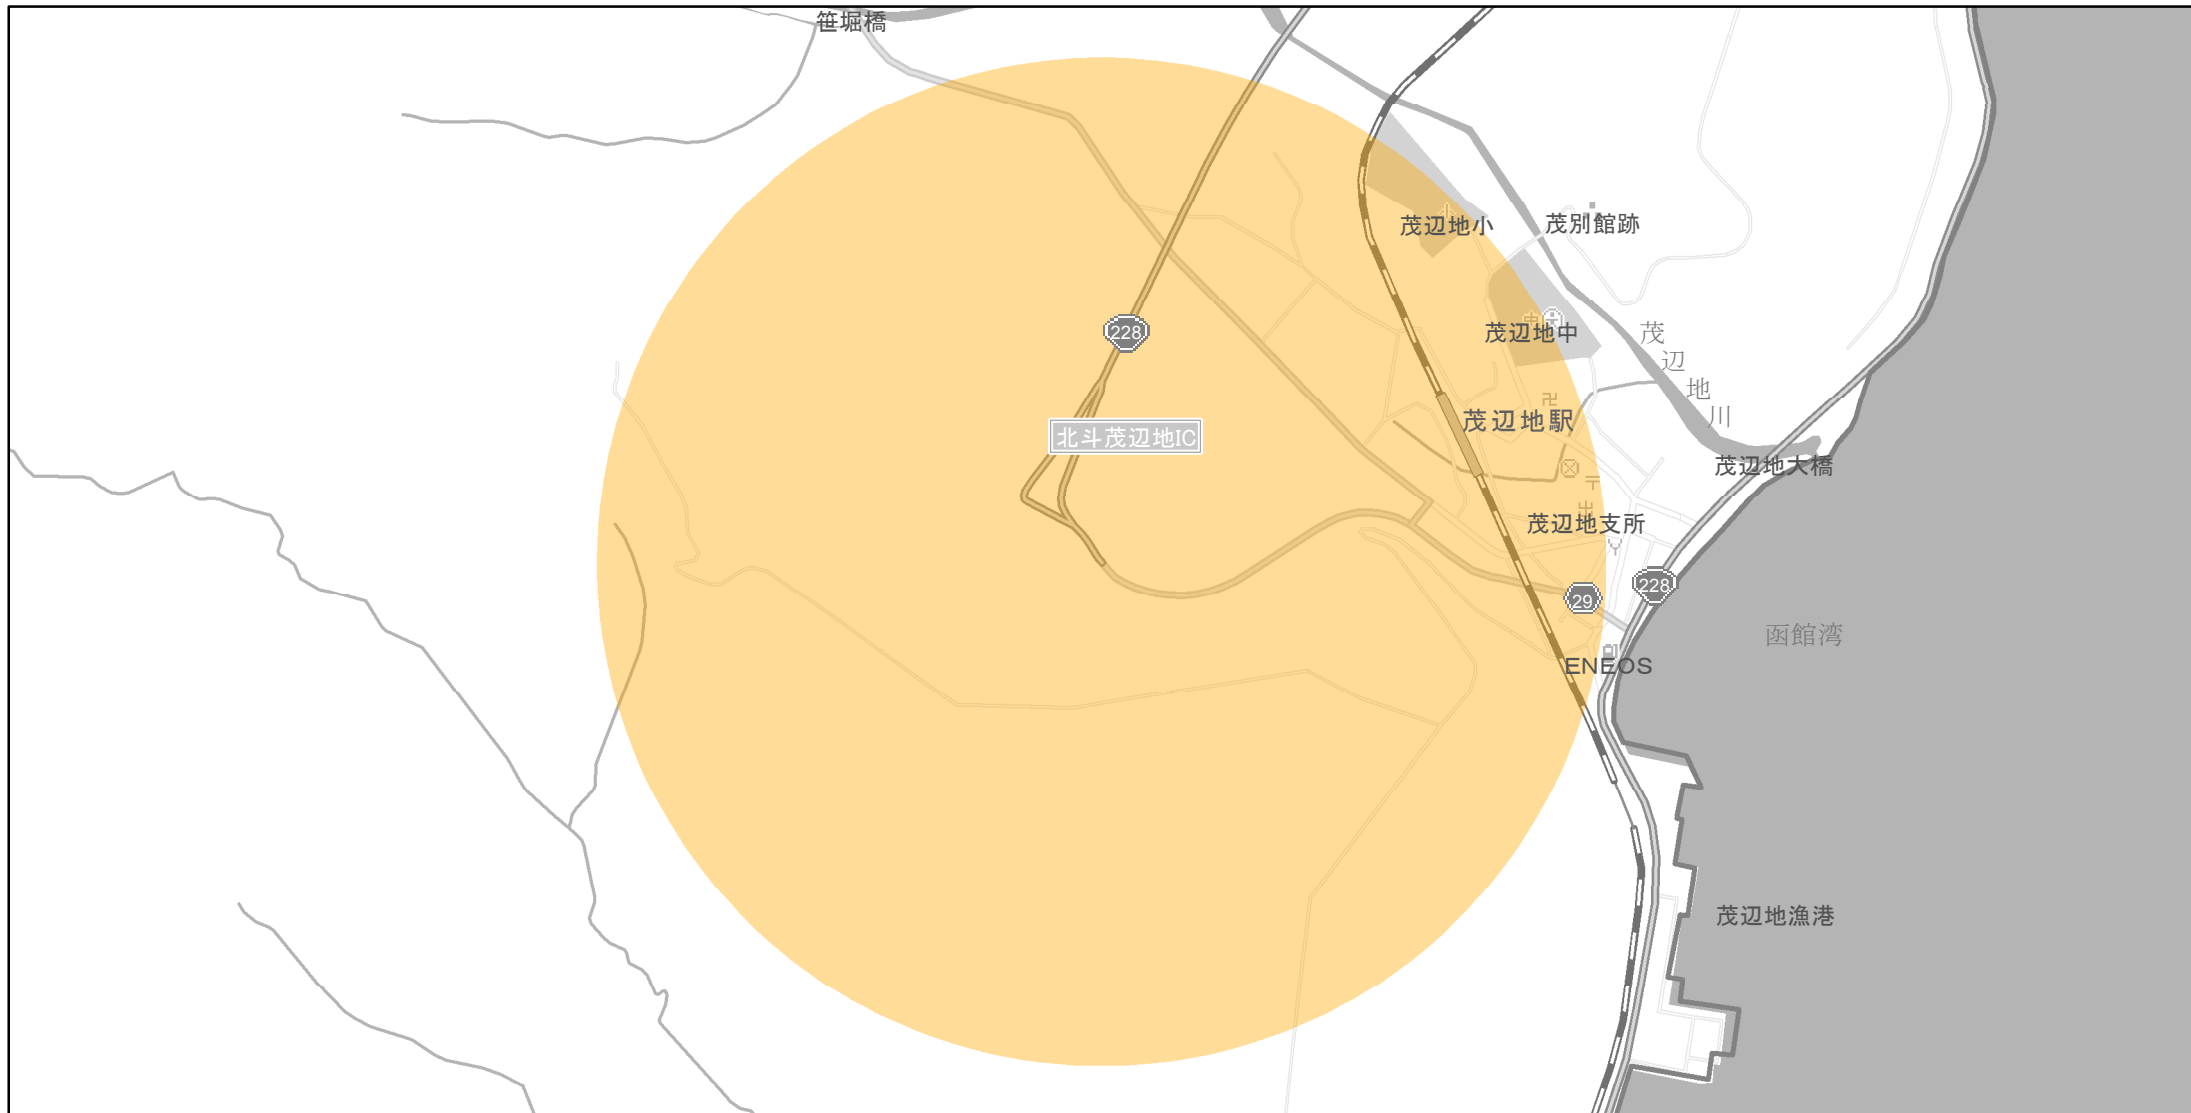

【北海道】EV・PHV充電設備設置マップ

【特定範囲】 No.106

急速充電器 1基
普通充電器 0基

急速もしくは普通充電器 0基

函館江差自動車道 北斗茂辺地IC入口から半径1km以内

(C) PASCO (C) INCREMENT P

- 特定範囲
- 特定範囲(その他)
- 隣接都道府県