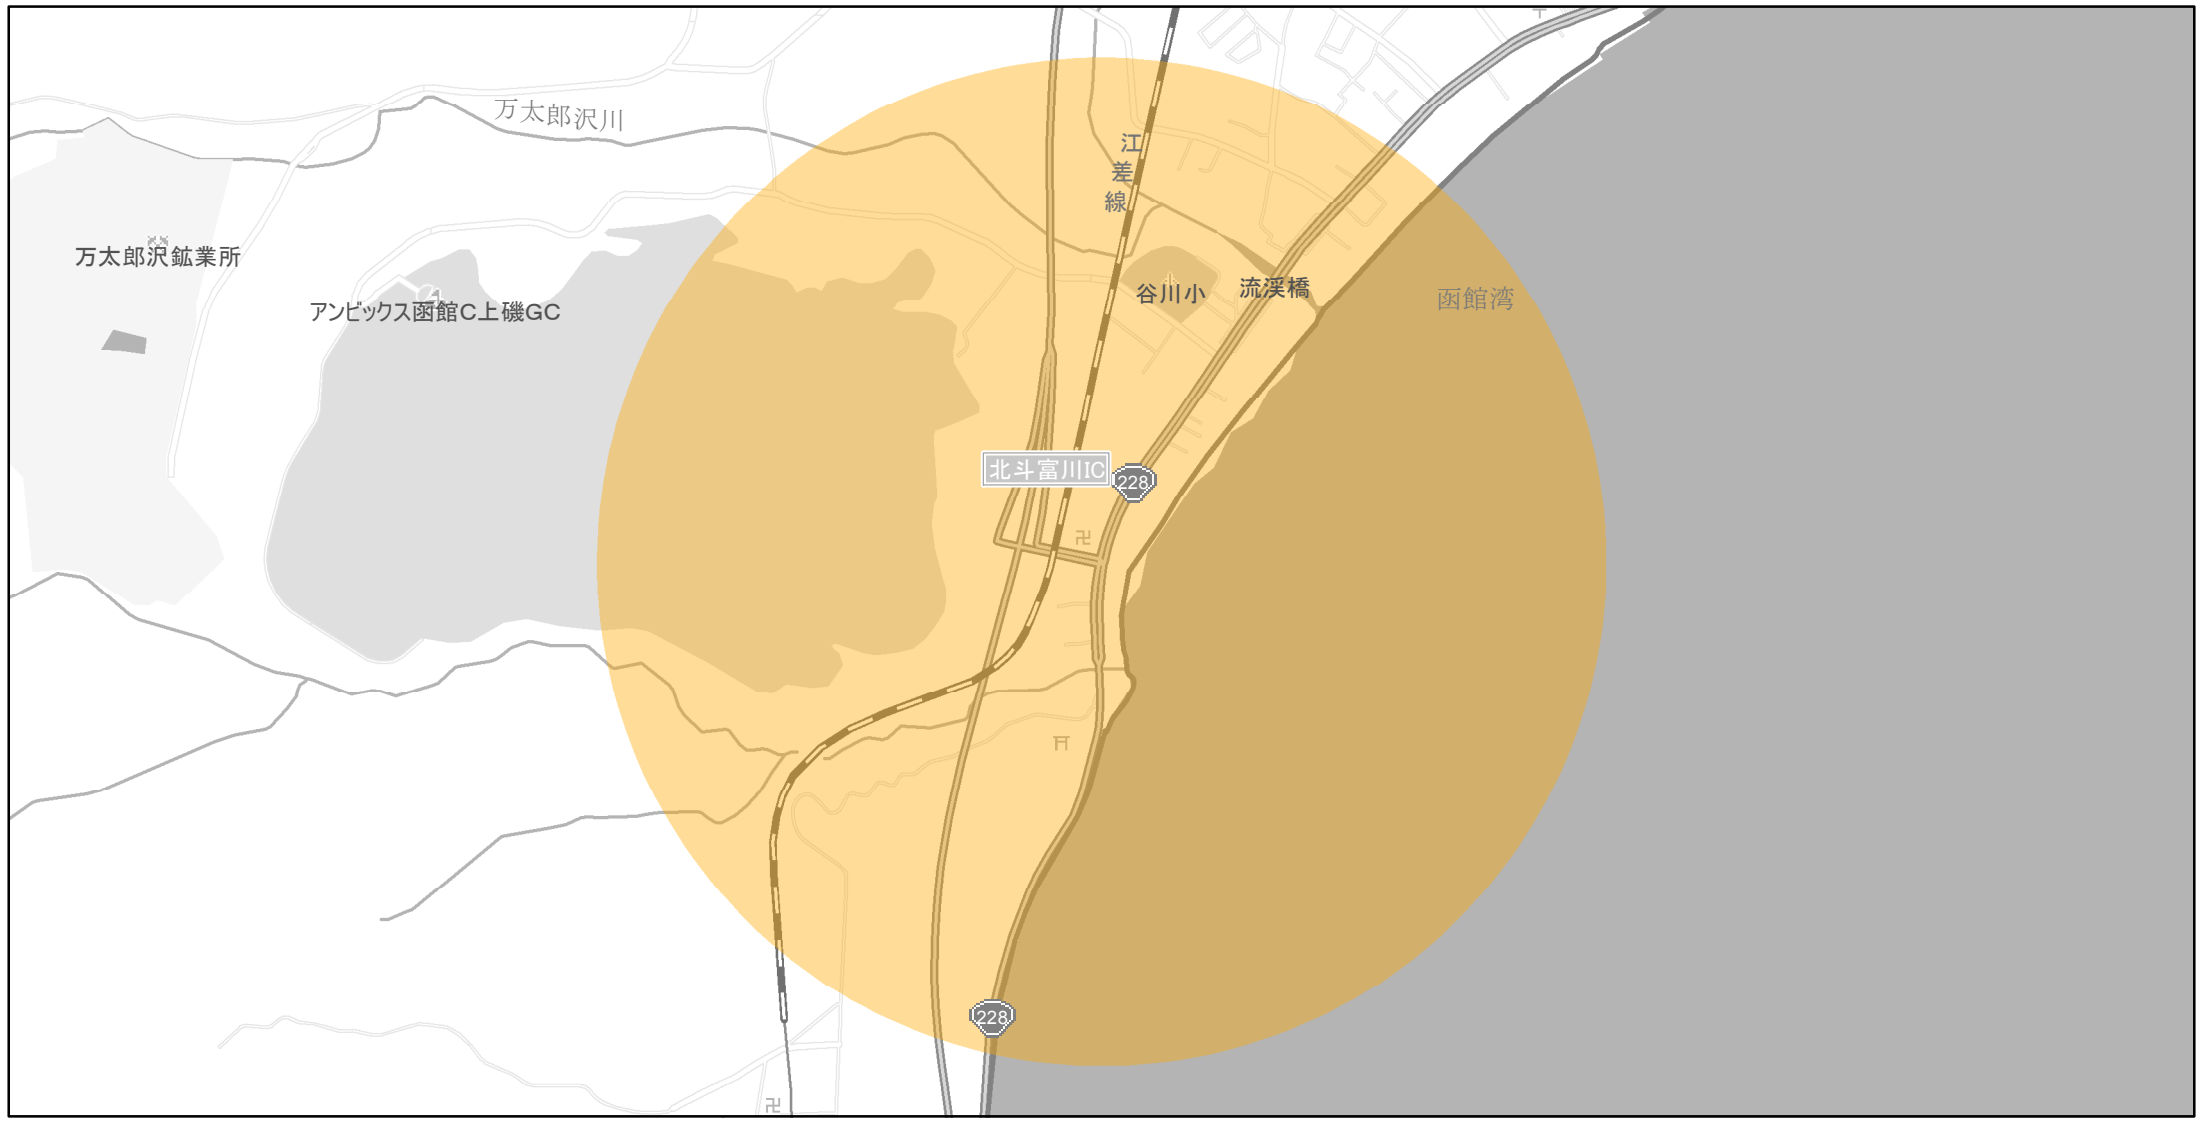

【北海道】EV・PHV充電設備設置マップ

【特定範囲】No.105

急速充電器 1基
普通充電器 0基

急速もしくは普通充電器 0基

函館江差自動車道 北斗富川IC入口から半径1km以内

(C) PASCO (C) INCREMENT P

- 特定範囲
- 特定範囲(その他)
- 隣接都道府県

0 0.25 0.5 km