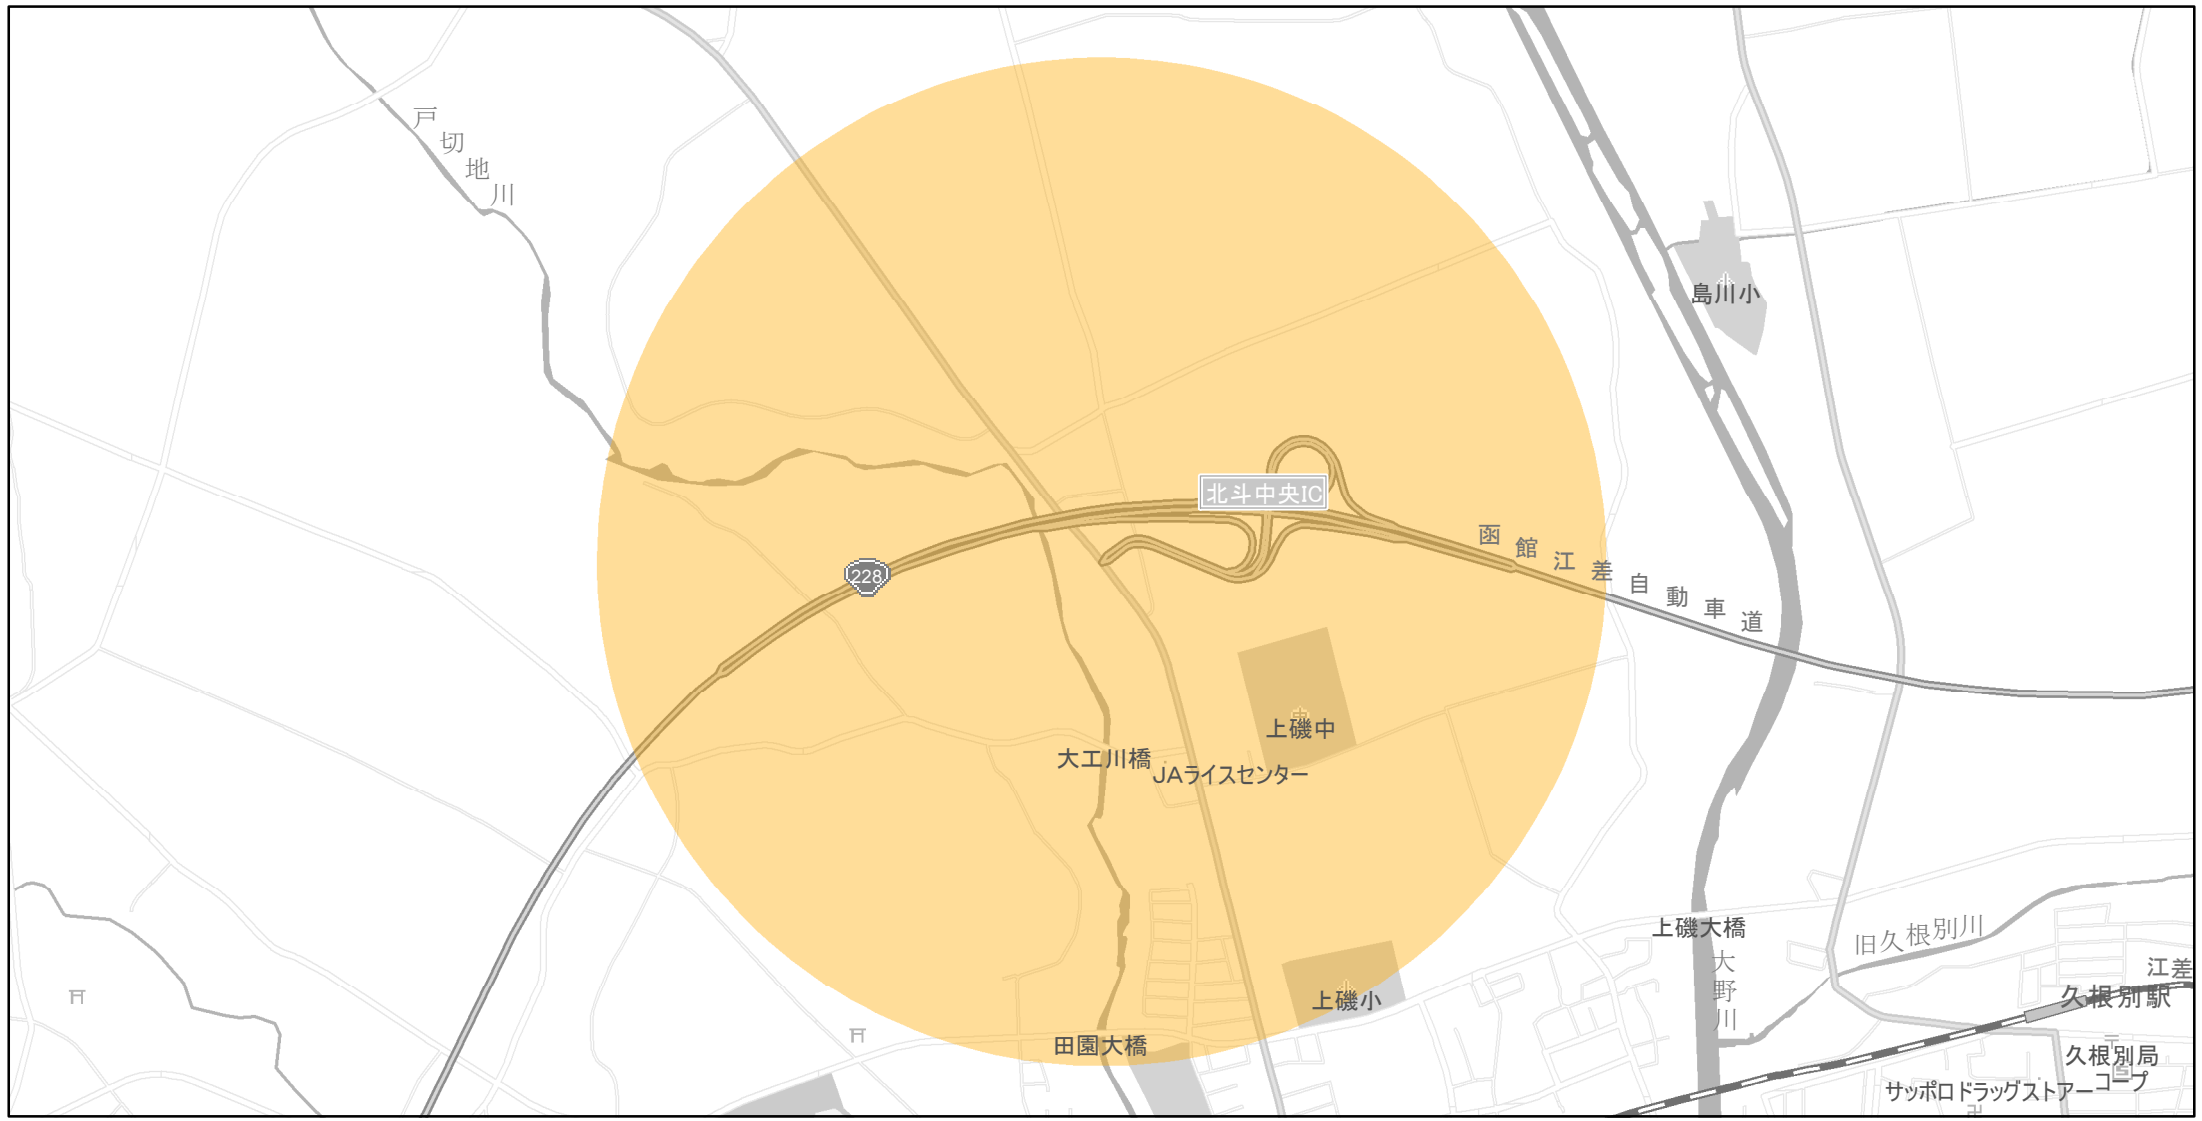

【北海道】EV・PHV充電設備設置マップ

【特定範囲】No.104

急速充電器 1基
普通充電器 0基
急速もしくは普通充電器 0基

函館江差自動車道 北斗中央IC入口から半径1km以内

(C) PASCO (C) INCREMENT P

- 特定範囲
- 特定範囲(その他)
- 隣接都道府県

0 0.25 0.5 km