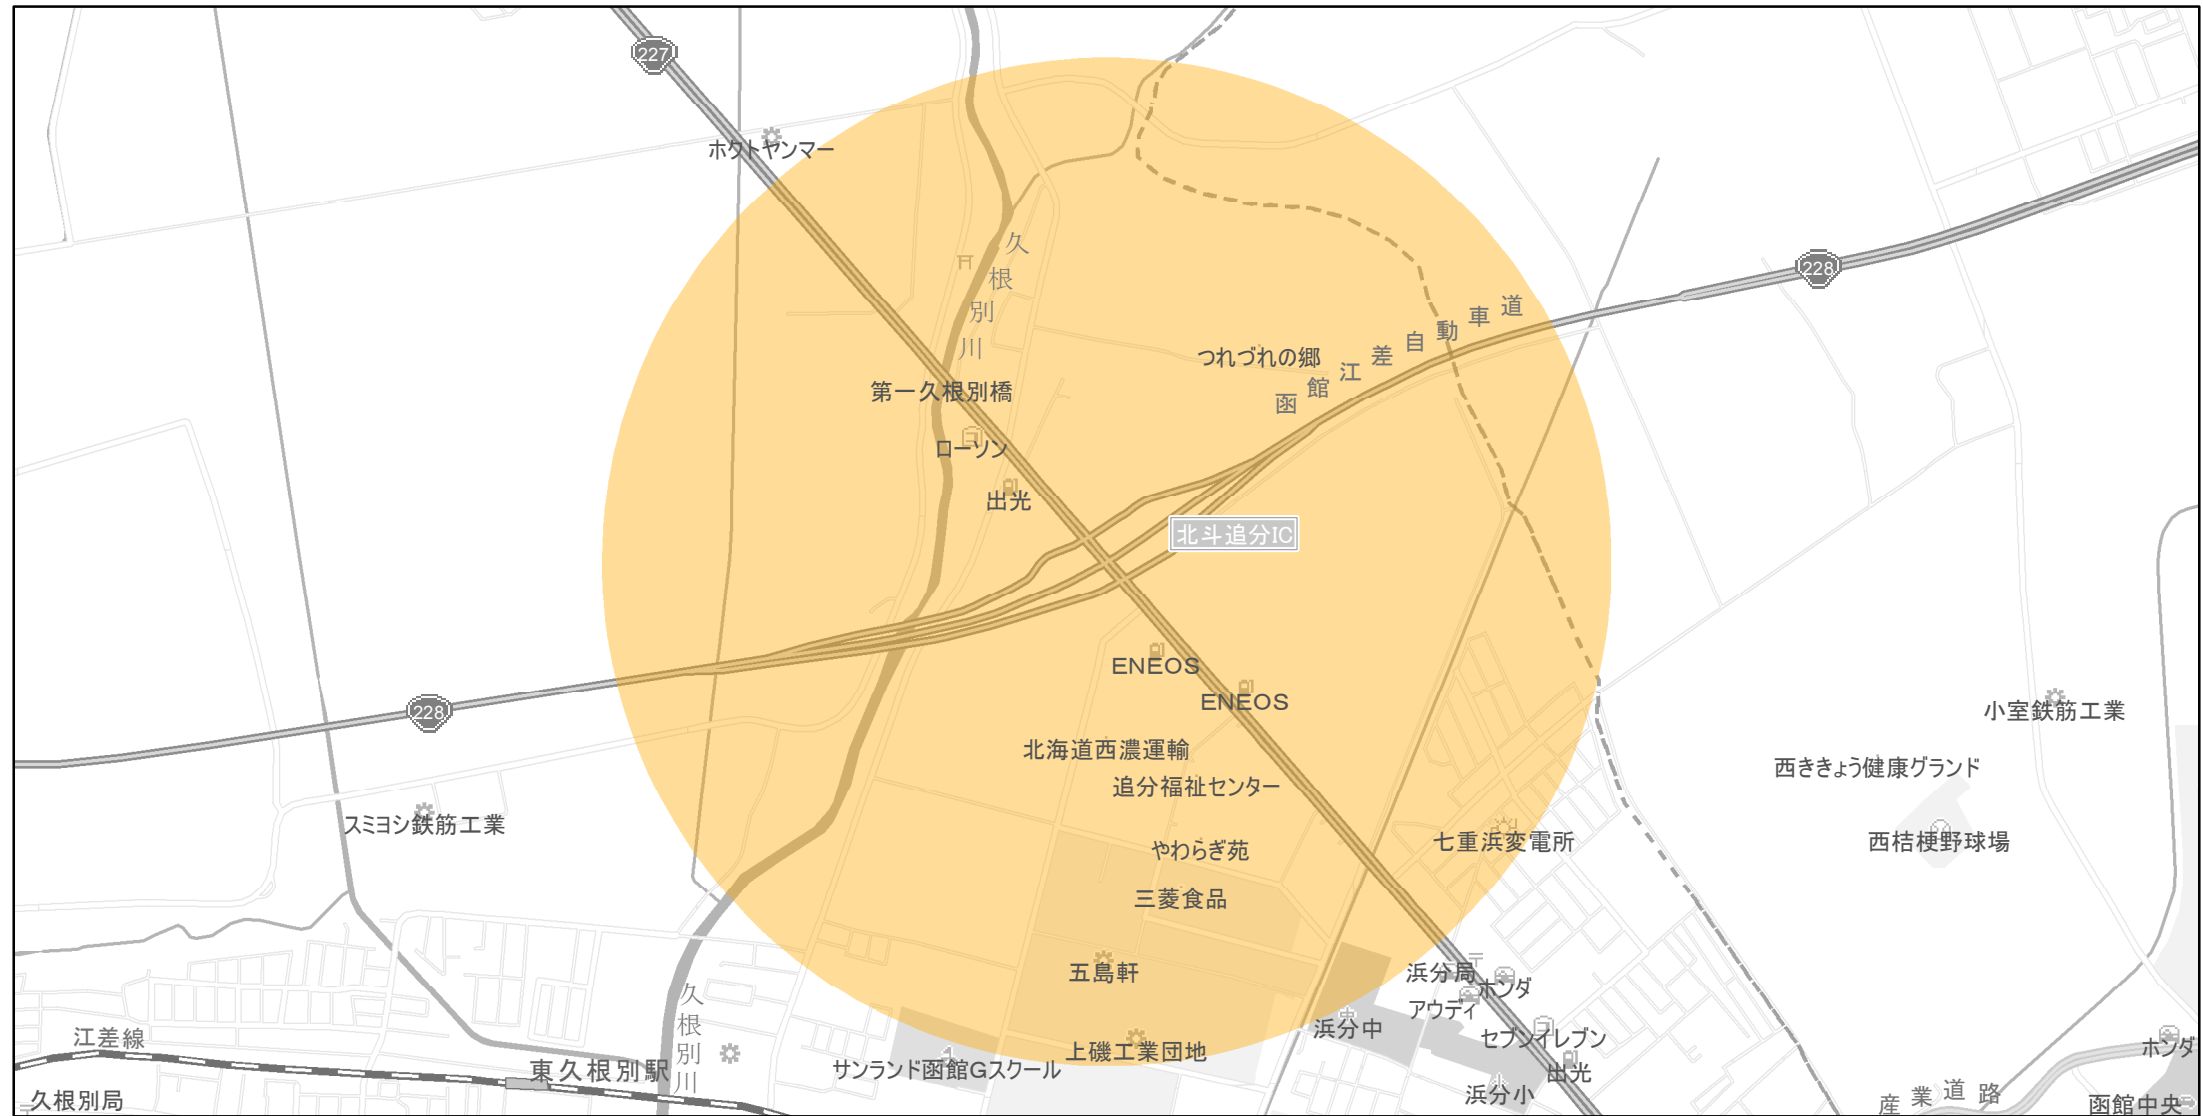

【北海道】EV・PHV充電設備設置マップ

【特定範囲】 No.103

急速充電器 1基
普通充電器 0基
急速もしくは普通充電器 0基

函館江差自動車道 北斗追分IC入口から半径1km以内