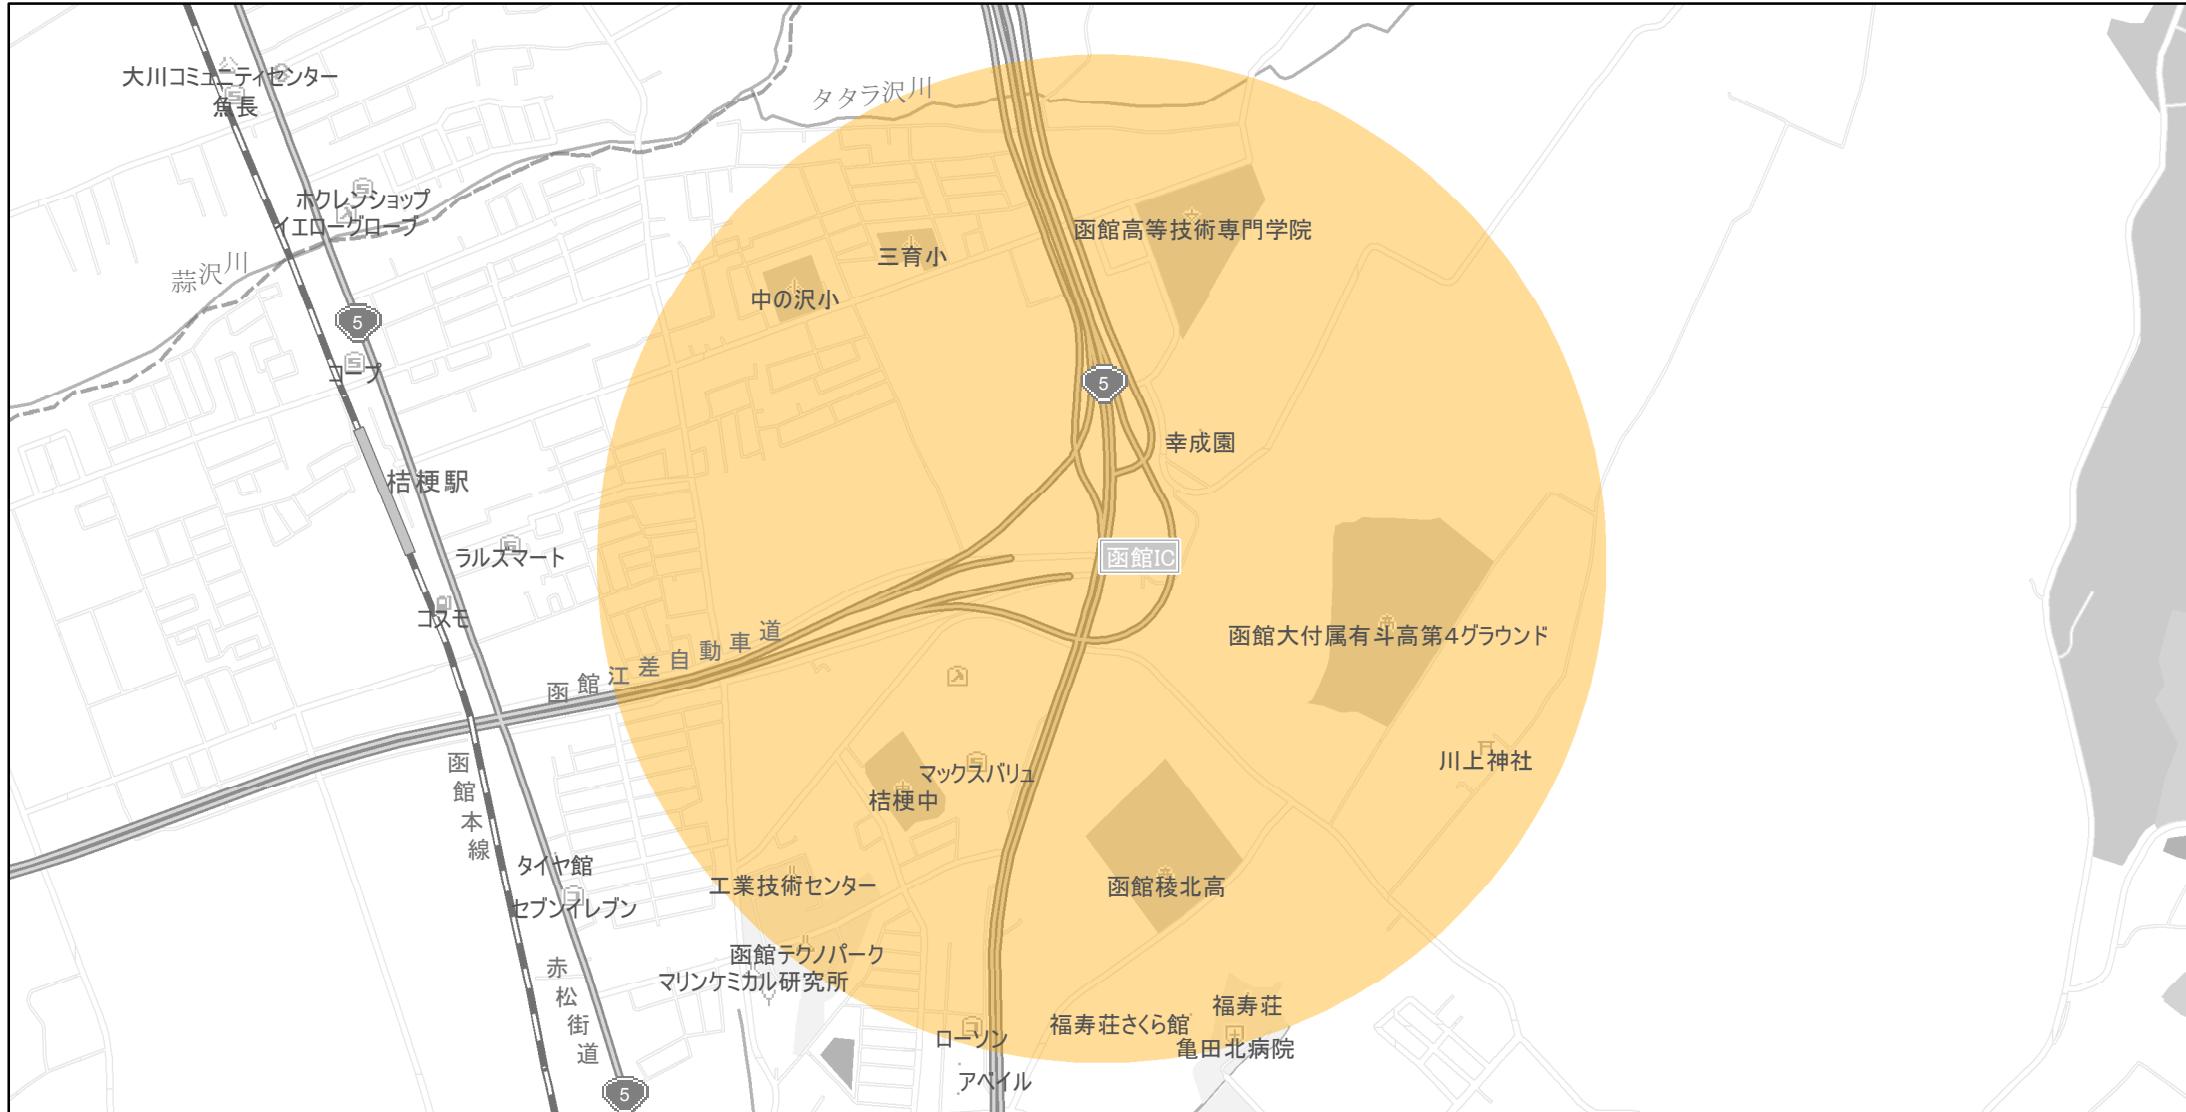

【北海道】EV・PHV充電設備設置マップ

【特定範囲】No.102

急速充電器 1基
普通充電器 0基
急速もしくは普通充電器 0基

函館江差自動車道 函館IC入口から半径1km以内

(C) PASCO (C) INCREMENT P

- 特定範囲
- 特定範囲(その他)
- 隣接都道府県

0 0.25 0.5 km