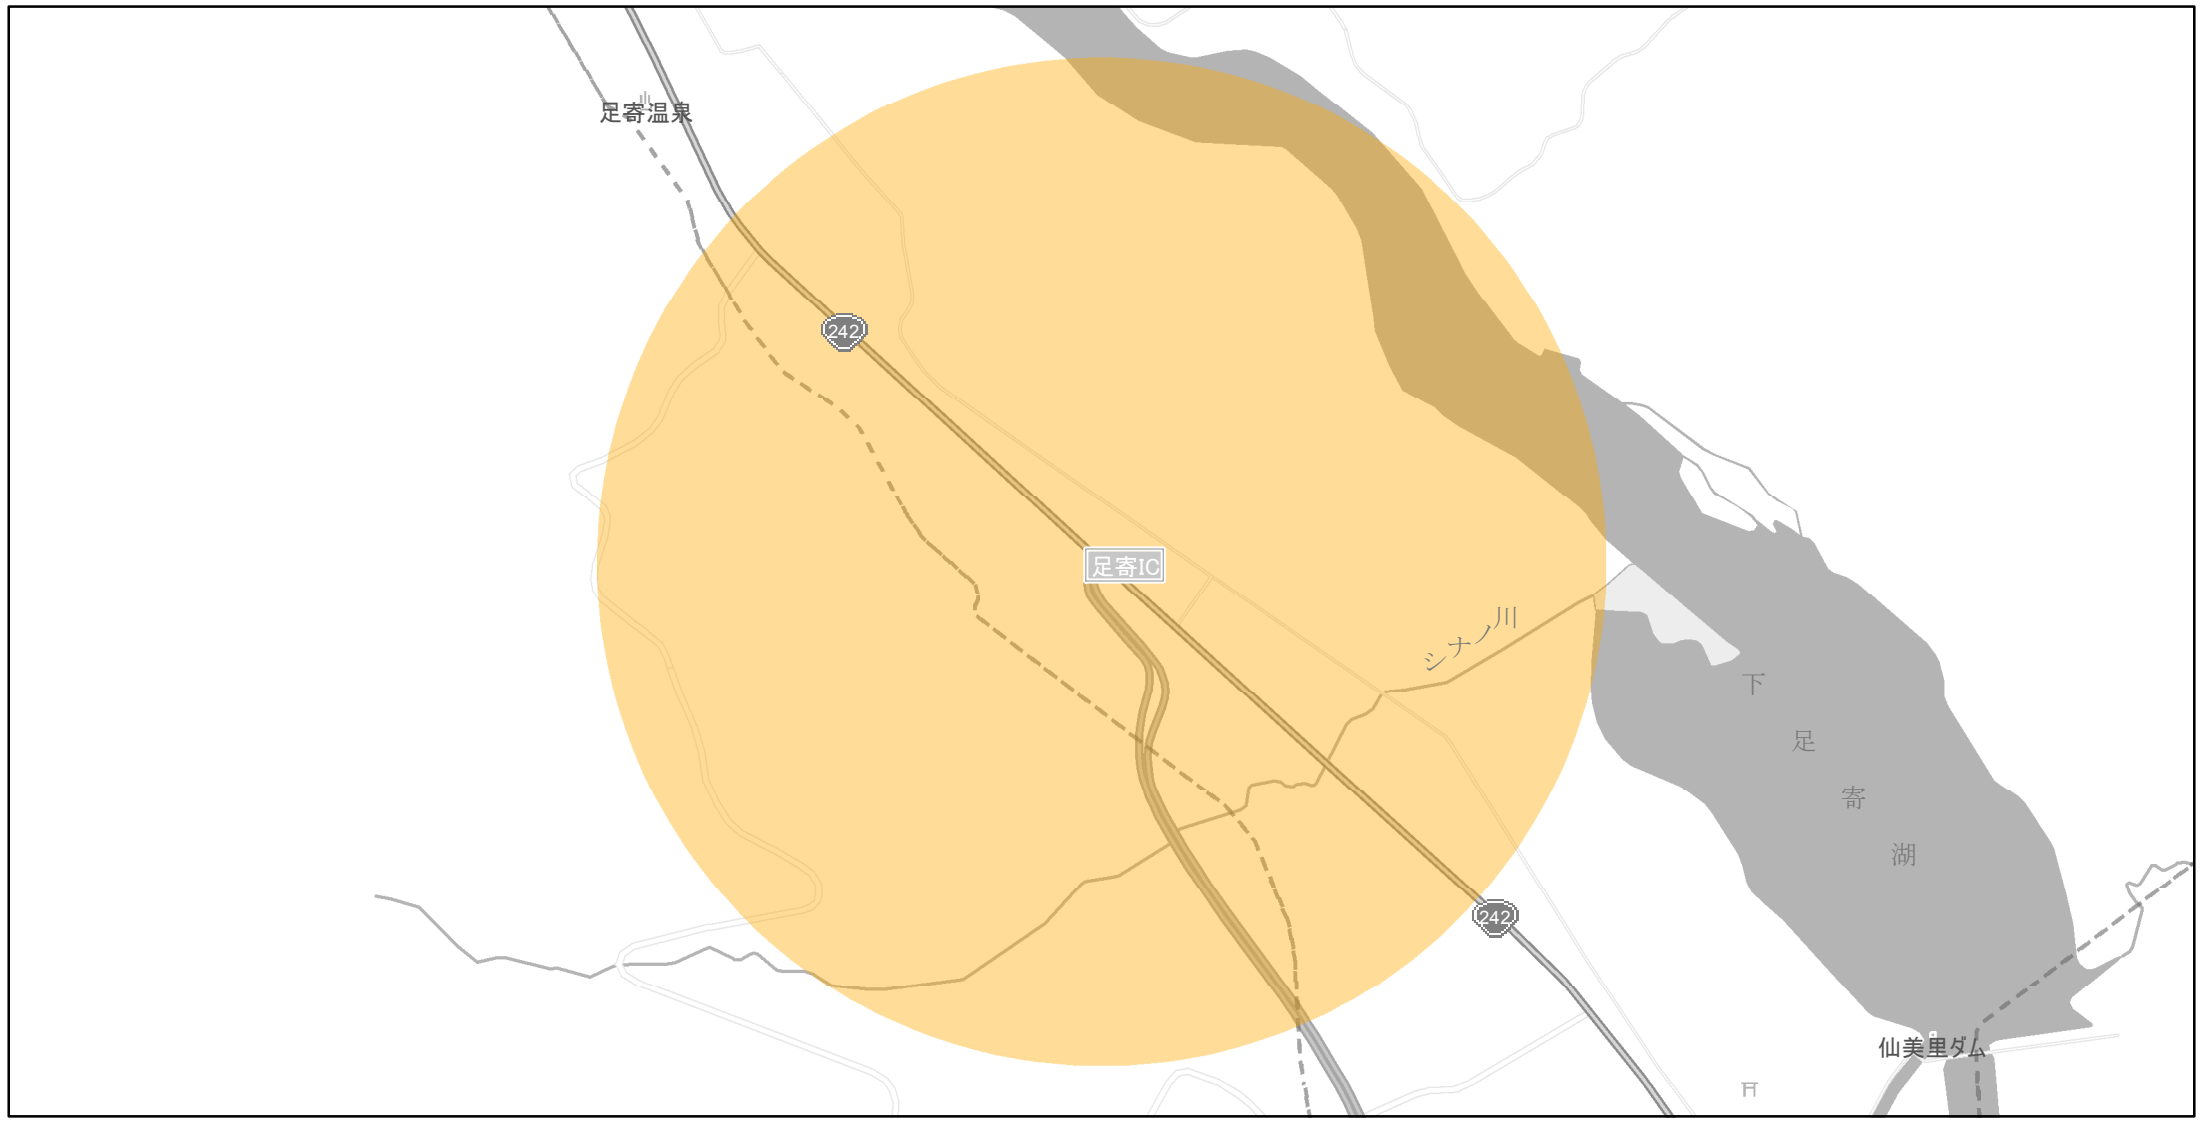

【北海道】EV・PHV充電設備設置マップ

【特定範囲】No.101

急速充電器	1基
普通充電器	0基
急速もしくは普通充電器	0基

道東自動車道 足寄IC入口から半径1km以内

(C) PASCO (C) INCREMENT P

特定範囲
特定範囲(その他)
隣接都道府県

0 0.25 0.5 km