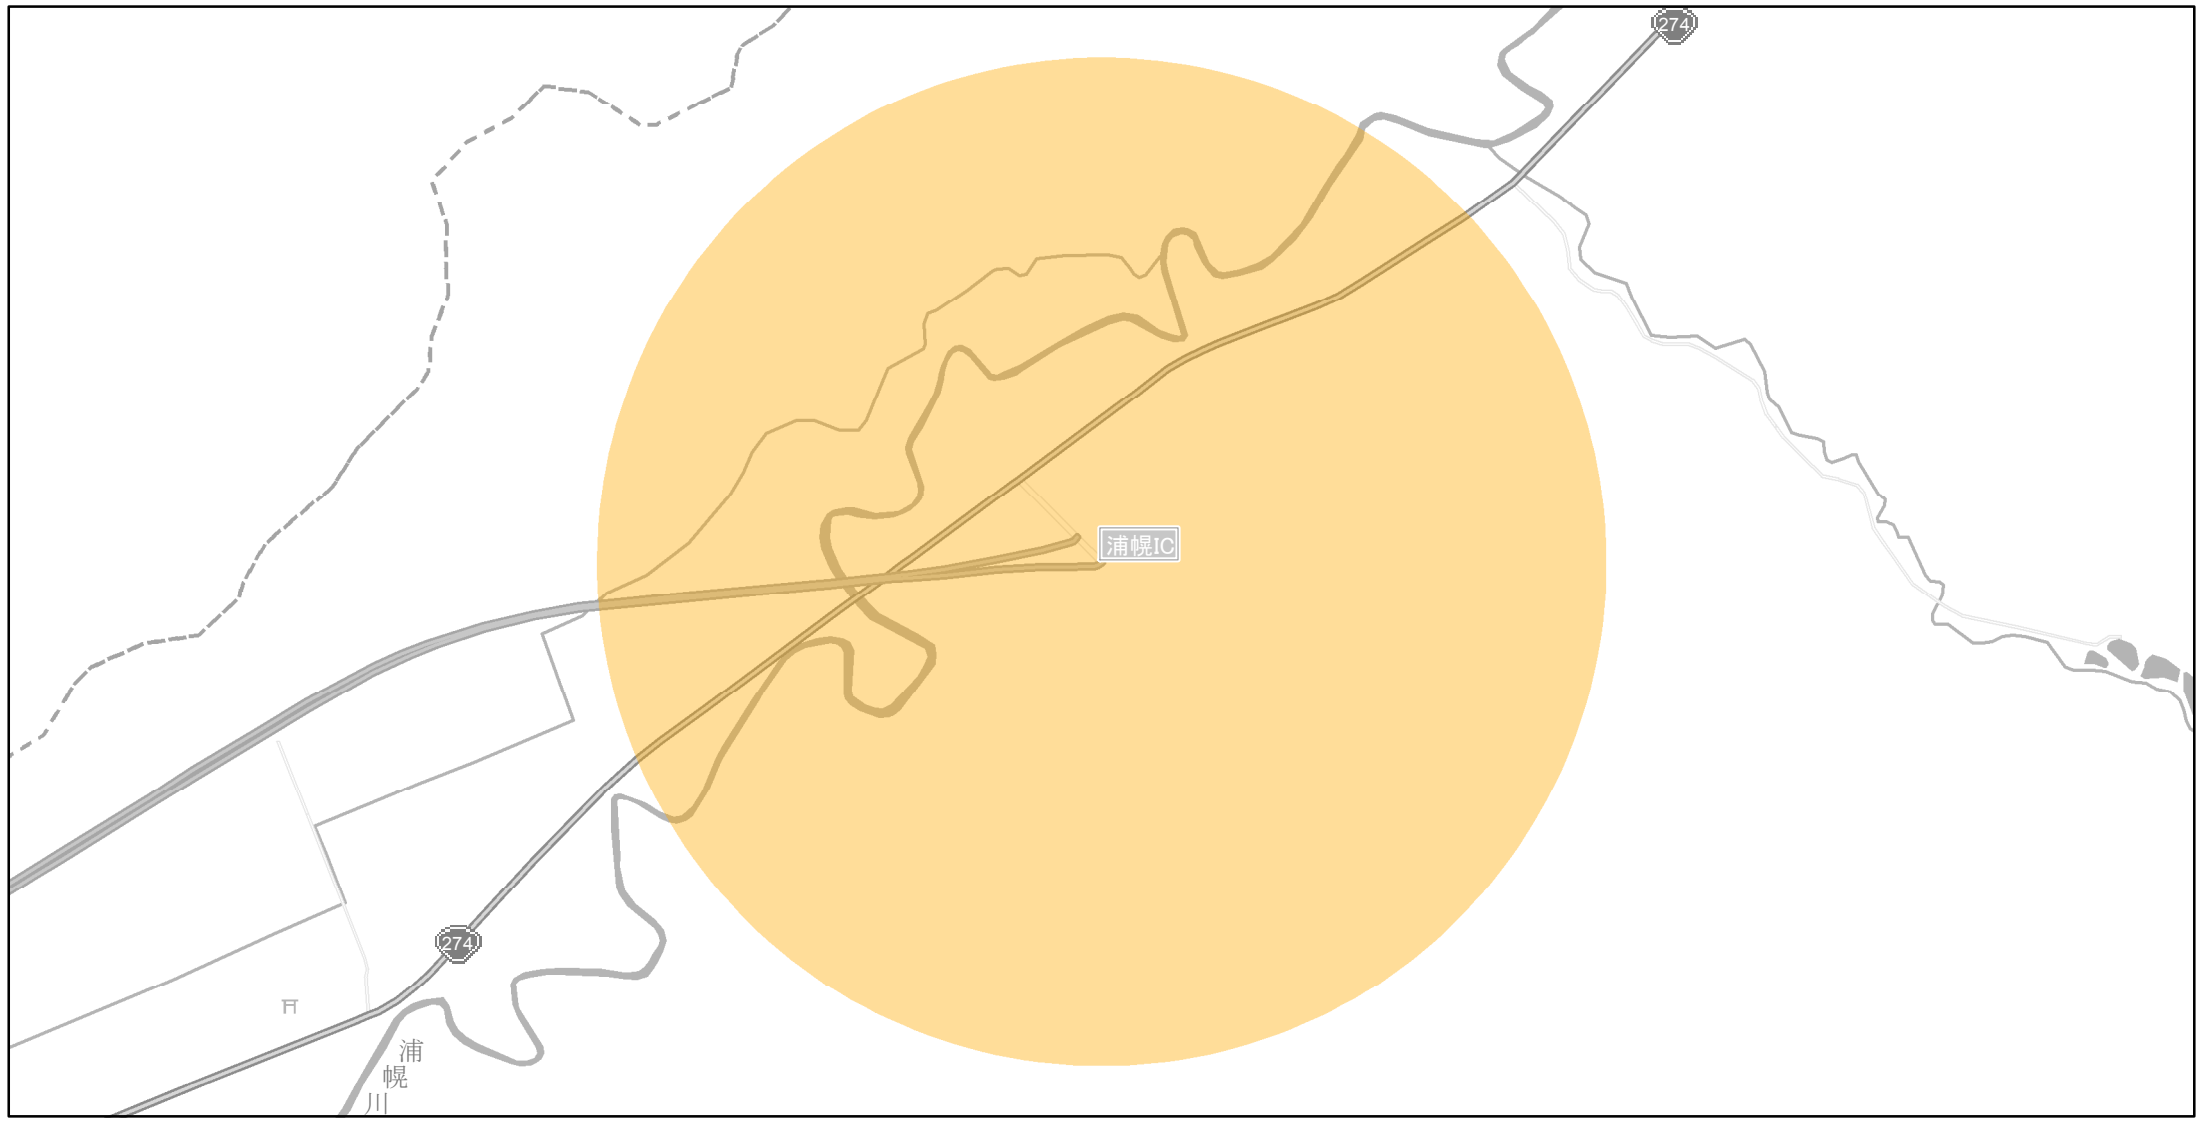

# 【北海道】EV・PHV充電設備設置マップ

【特定範囲】 No.100

急速充電器 1基  
普通充電器 0基

急速もしくは普通充電器 0基

道東自動車道 浦幌IC入口から半径1km以内

(C) PASCO (C) INCREMENT P

- 特定範囲
- 特定範囲(その他)
- 隣接都道府県

0 0.25 0.5 km